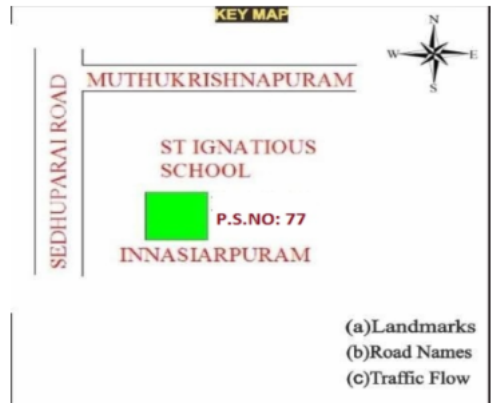

**3. வாக்குச் சாவடியின் விவரங்கள்**

<p><b>வாக்குச் சாவடியின் எண் மற்றும் பெயர் :</b> 106 - புனித இக்னேசியஸ் துவக்கப்பள்ளி, கிழக்கு கட்டிடம், தெற்கிலிருந்து 2வது அறை, இஞ்ஞாசியார்புரம்</p> <p><b>வாக்குச் சாவடியின் முகவரி :</b> புனித இக்னேசியஸ் துவக்கப்பள்ளி, கிழக்கு கட்டிடம், தெற்கிலிருந்து 2வது அறை, இஞ்ஞாசியார்புரம்</p>	<p><b>வாக்குச் சாவடியின் வகைப்பாடு (ஆண்/பெண்/பொது)</b></p>	<p><b>துணை வாக்குச் சாவடிகளின் எண்ணிக்கை :</b></p> <p style="font-size: 24px;">0</p>
--	--	--

Google Map View

Polling Station Building Front View

Polling Station Front View

Cad View

Key MAP View

சட்டமன்றத் தொகுதியின் எண் மற்றும் பெயர் : 214-தூத்துக்குடி பிரிவு எண் மற்றும் பெயர் 1-தூத்துக்குடி மாநகராட்சி, சத்யா நகர் - வார்டு 6