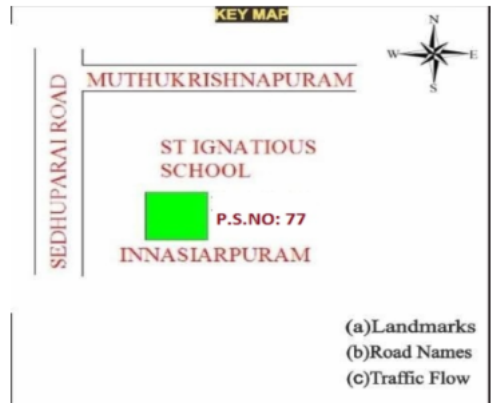

Key MAP View