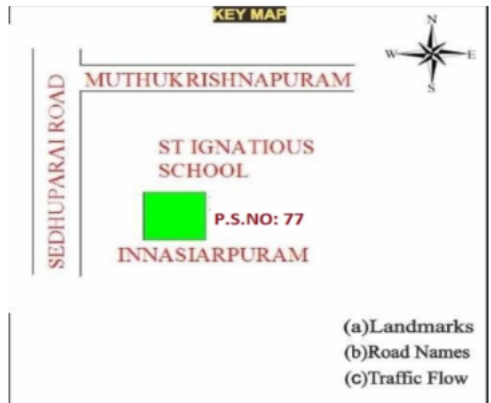

Google Map View

Polling Station Building Front View

Polling Station Front View

Cad View

Key MAP View

<p>S2 1</p> <p>பெயர் : சங்கரலிங்கம் தந்தை பெயர்: முத்துமாலை வீட்டு எண் : 1A வயது : 73 பாலினம் : ஆண்</p> <p>UPG0659607</p> <p>Photo is available</p>	<p>2</p> <p>பெயர் : பழனிவேல் தந்தை பெயர்: சங்கரலிங்கம் வீட்டு எண் : 1A வயது : 45 பாலினம் : ஆண்</p> <p>UPG0659599</p> <p>Photo is available</p>	<p>3</p> <p>பெயர் : கோதை கணவர் பெயர்: குருமூர்த்தி வீட்டு எண் : 2எச்/879 வயது : 60 பாலினம் : பெண்</p> <p>UPG2785871</p> <p>Photo is available</p>
<p>4</p> <p>பெயர் : ராஜேஷ் தந்தை பெயர்: குருமூர்த்தி வீட்டு எண் : 2எச்/879 வயது : 32 பாலினம் : ஆண்</p> <p>UPG2785889</p> <p>Photo is available</p>	<p>5</p> <p>பெயர் : செந்தூர்பாண்டி தந்தை பெயர்: திருவாண்டி வீட்டு எண் : 3 வயது : 63 பாலினம் : ஆண்</p> <p>UPG0177972</p> <p>Photo is available</p>	<p>6</p> <p>பெயர் : பிச்சைக்கனி கணவர் பெயர்: செந்தூர்பாண்டி வீட்டு எண் : 3 வயது : 58 பாலினம் : பெண்</p> <p>UPG0178020</p> <p>Photo is available</p>
<p>7</p> <p>பெயர் : பிரபாகரன் தந்தை பெயர்: செந்தூர்பாண்டி வீட்டு எண் : 3 வயது : 35 பாலினம் : ஆண்</p> <p>UPG0177980</p> <p>Photo is available</p>	<p>8</p> <p>பெயர் : சாருஹா தந்தை பெயர்: ராஜசேகர் வீட்டு எண் : 3 வயது : 31 பாலினம் : பெண்</p> <p>UPG1365147</p> <p>Photo is available</p>	<p>9</p> <p>பெயர் : வீராச்சாமி தந்தை பெயர்: நல்லுச்சாமி வீட்டு எண் : 4A வயது : 78 பாலினம் : ஆண்</p> <p>BVS4307831</p> <p>Photo is available</p>
<p>10</p> <p>பெயர் : செந்தில்குமார் தந்தை பெயர்: வீராச்சாமி வீட்டு எண் : 4A வயது : 43 பாலினம் : ஆண்</p> <p>BVS4326153</p> <p>Photo is available</p>	<p>11</p> <p>பெயர் : பாலசுந்தரம் தந்தை பெயர்: ஆறுமுகநயினார் வீட்டு எண் : 10 வயது : 48 பாலினம் : ஆண்</p> <p>BVS3412681</p> <p>Photo is available</p>	<p>12</p> <p>பெயர் : மிக்கேல்அந்தோணியேக்கப் தந்தை பெயர்: ஜெயராஜ் வீட்டு எண் : 11A வயது : 51 பாலினம் : ஆண்</p> <p>BVS4816013</p> <p>Photo is available</p>
<p>13</p> <p>பெயர் : வில்லியாஸ் தந்தை பெயர்: ஜெயராஜ் வீட்டு எண் : 11A வயது : 49 பாலினம் : ஆண்</p> <p>BVS4816021</p> <p>Photo is available</p>	<p>14</p> <p>பெயர் : அன்னம்மாள் கணவர் பெயர்: மரியதாஸ் வீட்டு எண் : 11-a-1 வயது : 85 பாலினம் : பெண்</p> <p>UPG0661496</p> <p>Photo is available</p>	<p>15</p> <p>பெயர் : ராம கிருஷ்ணன் தந்தை பெயர்: முத்து கோனார் வீட்டு எண் : 13 வயது : 59 பாலினம் : ஆண்</p> <p>UPG0857888</p> <p>Photo is available</p>
<p>16</p> <p>பெயர் : நேன்னி பொன்ராணி கணவர் பெயர்: பிரதீப் இம்மானுவேல் வீட்டு எண் : 13 வயது : 58 பாலினம் : பெண்</p> <p>UPG0659847</p> <p>Photo is available</p>	<p>17</p> <p>பெயர் : இசக்கியம்மாள் கணவர் பெயர்: ராம கிருஷ்ணன் வீட்டு எண் : 13 வயது : 54 பாலினம் : பெண்</p> <p>UPG0857755</p> <p>Photo is available</p>	<p>18</p> <p>பெயர் : ஜெபர்சன் சாமுவேல் தந்தை பெயர்: பிரதீப் இம்மானுவேல் வீட்டு எண் : 13 வயது : 24 பாலினம் : ஆண்</p> <p>UPG2544195</p> <p>Photo is available</p>
<p>19</p> <p>பெயர் : ராஜசேகர் தந்தை பெயர்: நடராஜன் வீட்டு எண் : 13-79 வயது : 41 பாலினம் : ஆண்</p> <p>BVS4316352</p> <p>Photo is available</p>	<p>20</p> <p>பெயர் : இசக்கிகலா கணவர் பெயர்: சுடலை மணி வீட்டு எண் : 14 வயது : 36 பாலினம் : பெண்</p> <p>UPG0659656</p> <p>Photo is available</p>	<p>21</p> <p>பெயர் : மீனா கணவர் பெயர்: மணிகண்டன் வீட்டு எண் : 16 எச் வயது : 51 பாலினம் : பெண்</p> <p>UPG2712909</p> <p>Photo is available</p>
<p>22</p> <p>பெயர் : சுபாஷ் ம தந்தை பெயர்: மணிகண்டன் வீட்டு எண் : 16ஹெச் வயது : 25 பாலினம் : ஆண்</p> <p>UPG2806222</p> <p>Photo is available</p>	<p>23</p> <p>பெயர் : சூரியகுமார் தந்தை பெயர்: முனியசாமி வீட்டு எண் : 17 வயது : 60 பாலினம் : ஆண்</p> <p>BVS4816047</p> <p>Photo is available</p>	<p>24</p> <p>பெயர் : சுந்தரராமன் ஷா தந்தை பெயர்: சங்கரநாராயணன் வீட்டு எண் : 17/1, வயது : 69 பாலினம் : ஆண்</p> <p>UPG2489409</p> <p>Photo is available</p>
<p>25</p> <p>பெயர் : சு இந்திரா கணவர் பெயர்: சுந்தரராமன் வீட்டு எண் : 17/1, வயது : 60 பாலினம் : பெண்</p> <p>UPG2490092</p> <p>Photo is available</p>	<p>26</p> <p>பெயர் : மாரி செலவன் தந்தை பெயர்: சந்திரன் வீட்டு எண் : 18 வயது : 42 பாலினம் : ஆண்</p> <p>UPG1583533</p> <p>Photo is available</p>	<p>27</p> <p>பெயர் : சாந்தி கணவர் பெயர்: சுடபையா வீட்டு எண் : 19-118எ-12 வயது : 53 பாலினம் : பெண்</p> <p>SSI0886515</p> <p>Photo is available</p>
<p>28</p> <p>பெயர் : அஷ்வின் ராஜியா ஏந் இதரர் பெயர்: வினிதா எீ வீட்டு எண் : 20 ஏ முத்து வயது : 27 பாலினம் : ஆண்</p> <p>UPG2605657</p> <p>Photo is available</p>	<p>29</p> <p>பெயர் : உலகநாதன் தந்தை பெயர்: பண்டாரம் வீட்டு எண் : 23-118-A வயது : 66 பாலினம் : ஆண்</p> <p>UPG1017409</p> <p>Photo is available</p>	<p>30</p> <p>பெயர் : பார்வதி கணவர் பெயர்: உலகநாதன் வீட்டு எண் : 23-118-A வயது : 62 பாலினம் : பெண்</p> <p>UPG1017417</p> <p>Photo is available</p>