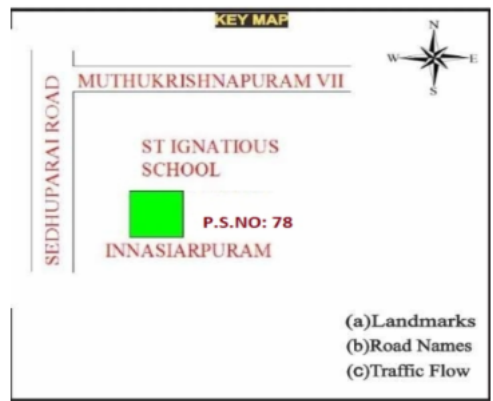

Google Map View

Polling Station Building Front View

Polling Station Front View

Cad View

Key MAP View

1 பெயர் : செ ரவிசந்திரன் இதரர் பெயர் : செந்தூர் பாண்டியன் வீட்டு எண் : 2/664 வயது : 53 பாலினம் : ஆண்	UPG2869816 Photo is available	2 பெயர் : மிக்கேலராஜ் தந்தை பெயர் : செல்வராஜ் வீட்டு எண் : 5பி-5 வயது : 25 பாலினம் : ஆண்	UPG2011088 Photo is available	3 பெயர் : மாரியம்மாள் தந்தை பெயர் : சந்தணராஜ் வீட்டு எண் : 11 வயது : 36 பாலினம் : பெண்	UPG0367870 Photo is available
4 பெயர் : பார்வதி ச தந்தை பெயர் : சந்திராசேகர் சந்திராசேகர் வீட்டு எண் : 11 ஏ வயது : 36 பாலினம் : பெண்	UPG2780815 Photo is available	5 பெயர் : அலிஸ்டர் செ தந்தை பெயர் : செல்வராஜ் வீட்டு எண் : 11 ஏ வயது : 33 பாலினம் : ஆண்	UPG2781300 Photo is available	6 பெயர் : தனபாலன் தந்தை பெயர் : மகாலிங்கம் வீட்டு எண் : 16 வயது : 45 பாலினம் : ஆண்	BVS5164025 Photo is available
7 பெயர் : மாரியப்பன் தந்தை பெயர் : பரமசிவம் வீட்டு எண் : 17-6 வயது : 50 பாலினம் : ஆண்	UPG1366608 Photo is available	S 8 பெயர் : குத்தாலிங்கம் தந்தை பெயர் : சிவன் வீட்டு எண் : 19 வயது : 42 பாலினம் : ஆண்	BVS1829910 Photo is available	9 பெயர் : பாலசுந்தர் தந்தை பெயர் : கல்யாணி வீட்டு எண் : 22 வயது : 62 பாலினம் : ஆண்	BVS4310546 Photo is available
10 பெயர் : செல்வத்துரை தந்தை பெயர் : முருகன் வீட்டு எண் : 26 வயது : 50 பாலினம் : ஆண்	BVS5163969 Photo is available	11 பெயர் : தங்கமணி தந்தை பெயர் : முருகன் வீட்டு எண் : 26 வயது : 45 பாலினம் : ஆண்	BVS5163985 Photo is available	12 பெயர் : கிருஷ்ணவேணி கணவர் பெயர் : குருசாமி வீட்டு எண் : 30 வயது : 48 பாலினம் : பெண்	BVS4826731 Photo is available
13 பெயர் : முத்துமாலை இதரர் பெயர் : செல்லப்பா வீட்டு எண் : 35பி-3 வயது : 24 பாலினம் : பெண்	UPG2532240 Photo is available	14 பெயர் : கார்த்திக் செ செல்லப்பா தந்தை பெயர் : செல்லப்பா செல்லப்பா வீட்டு எண் : 35 பி/3 வயது : 22 பாலினம் : ஆண்	UPG2767598 Photo is available	15 பெயர் : ஆனந்த முருகன் தந்தை பெயர் : முத்துகிருஷ்ணன் வீட்டு எண் : 35C-3 வயது : 31 பாலினம் : ஆண்	UPG1365899 Photo is available
16 பெயர் : ஆதிலெட்சுமி கணவர் பெயர் : பாலரமேஷ் வீட்டு எண் : 40D வயது : 39 பாலினம் : பெண்	UPG1727544 Photo is available	17 பெயர் : பிரதீப் தந்தை பெயர் : பொன்னுதுரை வீட்டு எண் : 47 வயது : 31 பாலினம் : ஆண்	UPG1306232 Photo is available	18 பெயர் : அஜய் சுதர்சன் தந்தை பெயர் : பொன்னுதுரை வீட்டு எண் : 47 வயது : 27 பாலினம் : ஆண்	UPG1883818 Photo is available
19 பெயர் : சரஸ்வதி கணவர் பெயர் : பால்ராஜ் வீட்டு எண் : 52 வயது : 58 பாலினம் : பெண்	UPG2011260 Photo is available	20 பெயர் : நரசிங்கப்பெருமாள் தந்தை பெயர் : நாகராஜன் வீட்டு எண் : 52 வயது : 45 பாலினம் : ஆண்	UPG0857979 Photo is available	21 பெயர் : கௌரி சங்கரேஸ்வரி தந்தை பெயர் : பால்ராஜ் வீட்டு எண் : 52 வயது : 29 பாலினம் : பெண்	UPG2011443 Photo is available
22 பெயர் : கௌரி மகேஸ்வரி தந்தை பெயர் : பெருமாள் ராஜ் வீட்டு எண் : 55 வயது : 26 பாலினம் : பெண்	UPG1951060 Photo is available	# 23 பெயர் : அய்யம்மாள் கணவர் பெயர் : சந்தனராஜ் வீட்டு எண் : எண் 76/9ஏ வயது : 44 பாலினம் : பெண்	BVS5013040 Photo is available	24 பெயர் : பெருநாச்சி ஹெச் தந்தை பெயர் : ஹரிபாலாகிருஷ்ணன் வீட்டு எண் : 64 வயது : 20 பாலினம் : பெண்	UPG2862936 Photo is available
25 பெயர் : பவித்ரா கணவர் பெயர் : சுயம்பு லிங்கம் வீட்டு எண் : 67A வயது : 32 பாலினம் : பெண்	UPG0858027 Photo is available	26 பெயர் : மாடசாமி தந்தை பெயர் : வேல் வீட்டு எண் : 67A-2 வயது : 66 பாலினம் : ஆண்	BVS5013438 Photo is available	27 பெயர் : விஜய் கண்ணன் தந்தை பெயர் : ரவி வீட்டு எண் : 67-எப் வயது : 25 பாலினம் : ஆண்	UPG2627784 Photo is available
28 பெயர் : பிரவீன் ராகுல் அ தந்தை பெயர் : அசோக் குமார் வீட்டு எண் : 72/3ஏ வயது : 22 பாலினம் : ஆண்	UPG2857464 Photo is available	29 பெயர் : வினோத் குமார் தந்தை பெயர் : கலைச்செல்வன் வீட்டு எண் : 76-2H-3 வயது : 32 பாலினம் : ஆண்	UPG1018886 Photo is available	30 பெயர் : விக்னேஷ் தந்தை பெயர் : கணேசன் வீட்டு எண் : 76-2H-3 வயது : 32 பாலினம் : ஆண்	UPG1018860 Photo is available