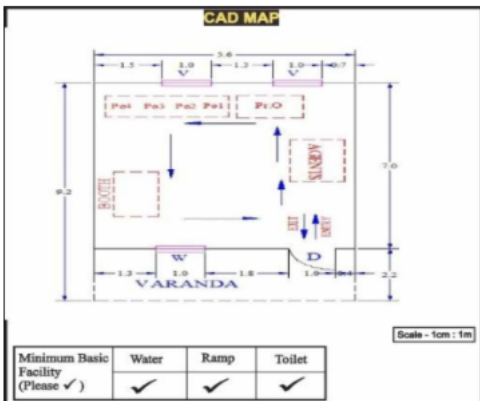

Google Map View

Polling Station Building Front View

Polling Station Front View

Cad View

Key MAP View

1 பெயர் : செ ரவிசந்திரன் இதரர் பெயர் : செந்தூர் பாண்டியன் வீட்டு எண் : 2/664 வயது : 53 பாலினம் : ஆண்	UPG2869816 Photo is available	2 பெயர் : மிக்கேலராஜ் தந்தை பெயர் : செல்வராஜ் வீட்டு எண் : 5பி-5 வயது : 25 பாலினம் : ஆண்	UPG2011088 Photo is available	3 பெயர் : மாரியம்மாள் தந்தை பெயர் : சந்தணராஜ் வீட்டு எண் : 11 வயது : 36 பாலினம் : பெண்	UPG0367870 Photo is available
4 பெயர் : பார்வதி ச தந்தை பெயர் : சந்திராசேகர் சந்திராசேகர் வீட்டு எண் : 11 ஏ வயது : 36 பாலினம் : பெண்	UPG2780815 Photo is available	5 பெயர் : அலிஸ்டர் செ தந்தை பெயர் : செல்வராஜ் வீட்டு எண் : 11 ஏ வயது : 33 பாலினம் : ஆண்	UPG2781300 Photo is available	6 பெயர் : தனபாலன் தந்தை பெயர் : மகாலிங்கம் வீட்டு எண் : 16 வயது : 45 பாலினம் : ஆண்	BVS5164025 Photo is available
7 பெயர் : மாரியப்பன் தந்தை பெயர் : பரமசிவம் வீட்டு எண் : 17-6 வயது : 50 பாலினம் : ஆண்	UPG1366608 Photo is available	S 8 பெயர் : குத்தாலிங்கம் தந்தை பெயர் : சிவன் வீட்டு எண் : 19 வயது : 42 பாலினம் : ஆண்	BVS1829910 Photo is available	9 பெயர் : பாலசுந்தர் தந்தை பெயர் : கல்யாணி வீட்டு எண் : 22 வயது : 62 பாலினம் : ஆண்	BVS4310546 Photo is available
10 பெயர் : செல்வத்துரை தந்தை பெயர் : முருகன் வீட்டு எண் : 26 வயது : 50 பாலினம் : ஆண்	BVS5163969 Photo is available	11 பெயர் : தங்கமணி தந்தை பெயர் : முருகன் வீட்டு எண் : 26 வயது : 45 பாலினம் : ஆண்	BVS5163985 Photo is available	12 பெயர் : கிருஷ்ணவேணி கணவர் பெயர் : குருசாமி வீட்டு எண் : 30 வயது : 48 பாலினம் : பெண்	BVS4826731 Photo is available
13 பெயர் : முத்துமாலை இதரர் பெயர் : செல்லப்பா வீட்டு எண் : 35பி-3 வயது : 24 பாலினம் : பெண்	UPG2532240 Photo is available	14 பெயர் : கார்த்திக் செ செல்லப்பா தந்தை பெயர் : செல்லப்பா செல்லப்பா வீட்டு எண் : 35 பி/3 வயது : 22 பாலினம் : ஆண்	UPG2767598 Photo is available	15 பெயர் : ஆனந்த முருகன் தந்தை பெயர் : முத்துகிருஷ்ணன் வீட்டு எண் : 35C-3 வயது : 31 பாலினம் : ஆண்	UPG1365899 Photo is available
16 பெயர் : ஆதிலெட்சுமி கணவர் பெயர் : பாலரமேஷ் வீட்டு எண் : 40D வயது : 39 பாலினம் : பெண்	UPG1727544 Photo is available	17 பெயர் : பிரதீப் தந்தை பெயர் : பொன்னுதுரை வீட்டு எண் : 47 வயது : 31 பாலினம் : ஆண்	UPG1306232 Photo is available	18 பெயர் : அஜய் சுதர்சன் தந்தை பெயர் : பொன்னுதுரை வீட்டு எண் : 47 வயது : 27 பாலினம் : ஆண்	UPG1883818 Photo is available
19 பெயர் : சரஸ்வதி கணவர் பெயர் : பால்ராஜ் வீட்டு எண் : 52 வயது : 58 பாலினம் : பெண்	UPG2011260 Photo is available	20 பெயர் : நரசிங்கப்பெருமாள் தந்தை பெயர் : நாகராஜன் வீட்டு எண் : 52 வயது : 45 பாலினம் : ஆண்	UPG0857979 Photo is available	21 பெயர் : கௌரி சங்கரேஸ்வரி தந்தை பெயர் : பால்ராஜ் வீட்டு எண் : 52 வயது : 29 பாலினம் : பெண்	UPG2011443 Photo is available
22 பெயர் : கௌரி மகேஸ்வரி தந்தை பெயர் : பெருமாள் ராஜ் வீட்டு எண் : 55 வயது : 26 பாலினம் : பெண்	UPG1951060 Photo is available	# 23 பெயர் : அய்யம்மாள் கணவர் பெயர் : சந்தனராஜ் வீட்டு எண் : எண் 76/9ஏ வயது : 44 பாலினம் : பெண்	BVS5013040 Photo is available	24 பெயர் : பெருநாச்சி ஹெச் தந்தை பெயர் : ஹரிபாலாகிருஷ்ணன் வீட்டு எண் : 64 வயது : 20 பாலினம் : பெண்	UPG2862936 Photo is available
25 பெயர் : பவித்ரா கணவர் பெயர் : சுயம்பு லிங்கம் வீட்டு எண் : 67A வயது : 32 பாலினம் : பெண்	UPG0858027 Photo is available	26 பெயர் : மாடசாமி தந்தை பெயர் : வேல் வீட்டு எண் : 67A-2 வயது : 66 பாலினம் : ஆண்	BVS5013438 Photo is available	27 பெயர் : விஜய் கண்ணன் தந்தை பெயர் : ரவி வீட்டு எண் : 67-எப் வயது : 25 பாலினம் : ஆண்	UPG2627784 Photo is available
28 பெயர் : பிரவீன் ராகுல் அ தந்தை பெயர் : அசோக் குமார் வீட்டு எண் : 72/3ஏ வயது : 22 பாலினம் : ஆண்	UPG2857464 Photo is available	29 பெயர் : வினோத் குமார் தந்தை பெயர் : கலைச்செல்வன் வீட்டு எண் : 76-2H-3 வயது : 32 பாலினம் : ஆண்	UPG1018886 Photo is available	30 பெயர் : விக்னேஷ் தந்தை பெயர் : கணேசன் வீட்டு எண் : 76-2H-3 வயது : 32 பாலினம் : ஆண்	UPG1018860 Photo is available