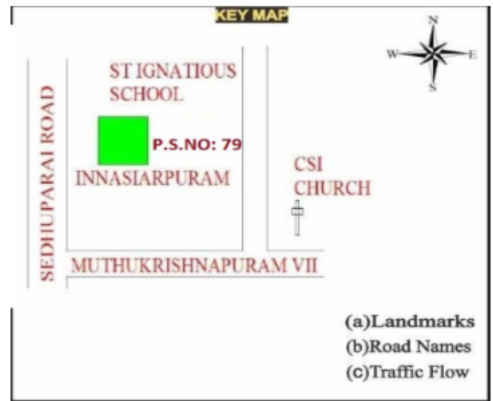

Google Map View

Polling Station Building Front View

Polling Station Front View

Cad View

Key MAP View

1 பெயர் : அந்தோணி செல்வகுமார் தந்தை பெயர்: டேவிட் வீட்டு எண் : 1-2 வயது : 46 பாலினம் : ஆண் Photo is available	UPG1203884	2 பெயர் : சுபா கணவர் பெயர்: அந்தோணிசெல்வகுமார் வீட்டு எண் : 1-2 வயது : 39 பாலினம் : பெண் Photo is available	UPG1203868	3 பெயர் : மாதேஸ்வரன் தந்தை பெயர்: நடேசன் வீட்டு எண் : 1பி/1ஏ வயது : 55 பாலினம் : ஆண் Photo is available	UPG0033340
4 பெயர் : கலைவாணி கணவர் பெயர்: மாதேஸ்வரன் வீட்டு எண் : 1பி/1ஏ வயது : 40 பாலினம் : பெண் Photo is available	UPG0033449	5 பெயர் : ஆல்கா ஜேசையா கணவர் பெயர்: ஜேசையா வீட்டு எண் : 1C வயது : 60 பாலினம் : பெண் Photo is available	UPG1727759	6 பெயர் : சிலுவை அந்தோணி ஜோசப் தந்தை பெயர்: ஜேசையா வீட்டு எண் : 1C வயது : 38 பாலினம் : ஆண் Photo is available	UPG1727767
7 பெயர் : அனந்தம்மாள் தந்தை பெயர்: பெரியசாமி வீட்டு எண் : 1எ வயது : 35 பாலினம் : பெண் Photo is available	UPG0613471	8 பெயர் : இன்பென்ட் ஜோதீஸ் தந்தை பெயர்: ஜேசையா வீட்டு எண் : 1C வயது : 34 பாலினம் : ஆண் Photo is available	UPG1727775	9 பெயர் : ஜெயபாலன் தந்தை பெயர்: அய்யாதுரை வீட்டு எண் : 1சி/1 வயது : 56 பாலினம் : ஆண் Photo is available	UKW1178128
10 பெயர் : செல்வபாக்கியம் கணவர் பெயர்: ஜெயபாலன் வீட்டு எண் : 1சி/1 வயது : 51 பாலினம் : பெண் Photo is available	UKW0303065	11 பெயர் : ராபின்சன் ராஜதுரை.ஜெ தந்தை பெயர்: ஜெயபாலன் வீட்டு எண் : 1சி/1 வயது : 27 பாலினம் : ஆண் Photo is available	UKW1498922	12 பெயர் : ரிச்சர்ட்சன் தங்கையா ஜெ தந்தை பெயர்: ஜெயபாலன் அ ஜெயபாலன் அ வீட்டு எண் : 1சி/1 வயது : 22 பாலினம் : ஆண் Photo is available	UPG2751428
13 பெயர் : நார்ஜஹான் கணவர் பெயர்: அஜிஸ் வீட்டு எண் : 1C-1B-2 வயது : 67 பாலினம் : பெண் Photo is available	UPG1805357	14 பெயர் : முத்துலெட்சுமி கணவர் பெயர்: ரமேஸ் வீட்டு எண் : 1C-1B-2 வயது : 43 பாலினம் : பெண் Photo is available	UPG1366749	15 பெயர் : சாந்தா கணவர் பெயர்: அந்தோணி ராஜன் வீட்டு எண் : 1C-2 வயது : 71 பாலினம் : பெண் Photo is available	UPG1727791
16 பெயர் : மெர்லின் கணவர் பெயர்: மணிராஜ்குமார் வீட்டு எண் : 1F-1A வயது : 39 பாலினம் : பெண் Photo is available	UPG1367267	17 பெயர் : ஜீனத் பீவி கணவர் பெயர்: பசார்தீன் வீட்டு எண் : 2-11 வயது : 63 பாலினம் : பெண் Photo is available	UPG1367184	18 பெயர் : ஆனஸ்ட் ராஜ் தந்தை பெயர்: நிக்கோலஸ் வீட்டு எண் : 2-12 வயது : 31 பாலினம் : ஆண் Photo is available	UPG1367309
19 பெயர் : நாகலிங்கம் வே தந்தை பெயர்: வேல்சாமி நா வீட்டு எண் : 2/13 வயது : 56 பாலினம் : ஆண் Photo is available	UPG2657542	20 பெயர் : அனனமமாள் செவ்வரசி கணவர் பெயர்: ஜோசப் வீட்டு எண் : 2-18 வயது : 62 பாலினம் : பெண் Photo is available	UPG1203744	21 பெயர் : அந்தோணி அதியமான் தந்தை பெயர்: ஜோசப் வீட்டு எண் : 2-18 வயது : 39 பாலினம் : ஆண் Photo is available	UPG1203751
22 பெயர் : சகாய மேரி மெய்குழலி தந்தை பெயர்: ஜோசப் செங்குடவேன் வீட்டு எண் : 2-18 வயது : 35 பாலினம் : பெண் Photo is available	UPG1203736	23 பெயர் : பிரான்சிஸ் ரெஜி தந்தை பெயர்: சகாயராஜன் வீட்டு எண் : 3ஏ வயது : 20 பாலினம் : பெண் Photo is available	UPG2730232	24 பெயர் : அந்தோணி ஜெயசீலி தந்தை பெயர்: ஜோசப் செல்வராஜ் வீட்டு எண் : 3பி/3 வயது : 38 பாலினம் : பெண் Photo is available	UPG1496017
25 பெயர் : பிரேமா கணவர் பெயர்: சகாயராஜ் சகாயராஜ் வீட்டு எண் : 3பி/14 வயது : 62 பாலினம் : பெண் Photo is available	UPG2751717	26 பெயர் : மரியலின்சென்ட்வியாம் ச தந்தை பெயர்: சகாயராஜ் வி சகாயராஜ் வி வீட்டு எண் : 3பி/14 வயது : 40 பாலினம் : ஆண் Photo is available	UPG2751691	27 பெயர் : ஆக்னல் தந்தை பெயர்: பர்னாந்து வீட்டு எண் : 3பி- 14 வயது : 23 பாலினம் : ஆண் Photo is available	UPG2532695
28 பெயர் : பால் ஜோன்ஸ் தந்தை பெயர்: சின்னப்பன் வீட்டு எண் : 3C-3 வயது : 36 பாலினம் : ஆண் Photo is available	BVS5164157	29 பெயர் : ஜெர்லின் அற்புத ஈஸ்டர் தந்தை பெயர்: ஜெயசெல்வன் வீட்டு எண் : 4 வயது : 23 பாலினம் : ஆண் Photo is available	UPG2533560	30 பெயர் : ஜெயா கணவர் பெயர்: நேசராஜ் வீட்டு எண் : 4-3 வயது : 50 பாலினம் : பெண் Photo is available	UPG2570075