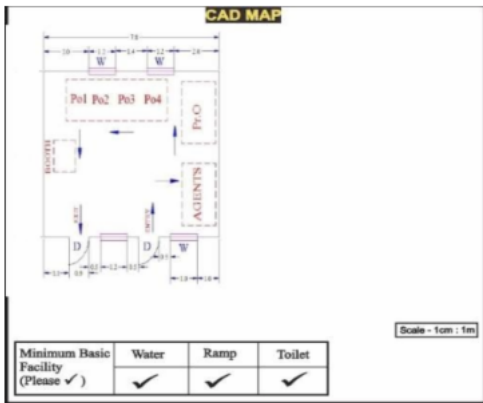

Google Map View

Polling Station Building Front View

Polling Station Front View

Cad View

Key MAP View

சட்டமன்றத் தொகுதியின் எண் மற்றும் பெயர் : 214-தூத்துக்குடி பிரிவு எண் மற்றும் பெயர் 1-பொன்னகரம் தெரு (கதவு எண் 1 முதல் 70பி வரை)