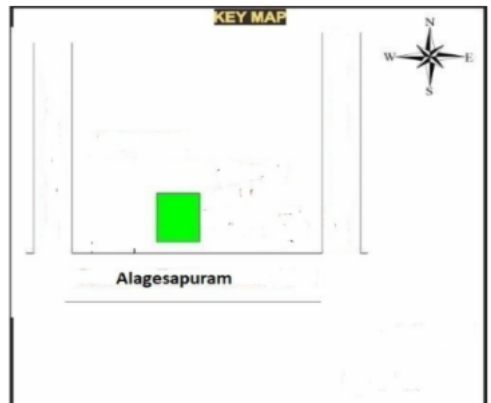

Google Map View

Polling Station Building Front View

Polling Station Front View

Cad View

Key MAP View

சட்டமன்றத் தொகுதியின் எண் மற்றும் பெயர் : 214-தூத்துக்குடி பிரிவு எண் மற்றும் பெயர் 1-பொன்னகரம் தெரு (கதவு எண் 1 முதல் 70பி வரை)