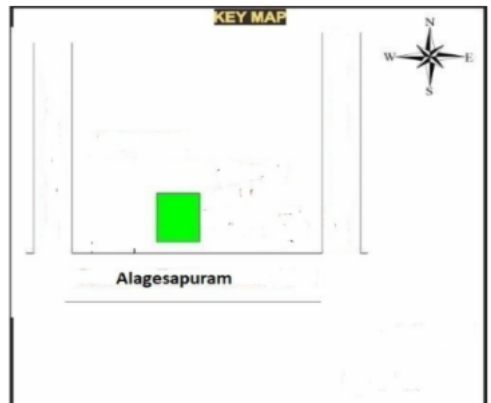

Google Map View

Polling Station Building Front View

Polling Station Front View

Cad View

Key MAP View

சட்டமன்றத் தொகுதியின் எண் மற்றும் பெயர் : 214-தூத்துக்குடி பிரிவு எண் மற்றும் பெயர் 1-பொன்னகரம் தெரு (கதவு எண் 70பி மேல்)