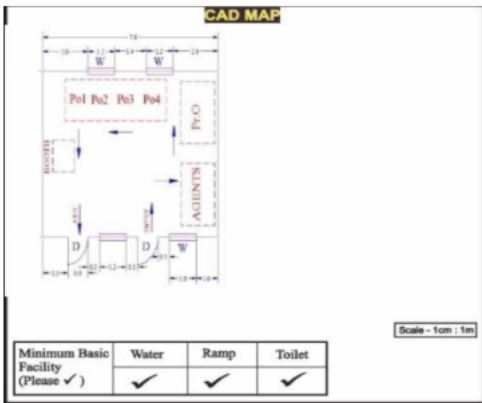

Google Map View

Polling Station Building Front View

Polling Station Front View

Cad View

Key MAP View

சட்டமன்றத் தொகுதியின் எண் மற்றும் பெயர் : 214-தூத்துக்குடி பிரிவு எண் மற்றும் பெயர் 1-பொன்னகரம் தெரு (கதவு எண் 70பி மேல்)