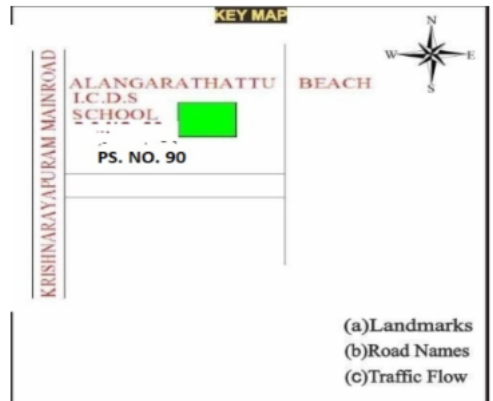

Google Map View

Polling Station Building Front View

Polling Station Front View

Cad View

Key MAP View

1 பெயர் : பழனிச்சாமி தந்தை பெயர்: அந்தோனிசாமி வீட்டு எண் : 5/548/4 வயது : 45 பாலினம் : ஆண்	UPG2847077 Photo is available	2 பெயர் : முத்து இசக்கி கணவர் பெயர்: பழனிச்சாமி வீட்டு எண் : 5/548/4 வயது : 42 பாலினம் : பெண்	UPG2847333 Photo is available	3 பெயர் : தமிழ்மணிமேகலை தந்தை பெயர்: சக்திவேல் வீட்டு எண் : 6 வயது : 36 பாலினம் : பெண்	UPG0376319 Photo is available
4 பெயர் : தியாகராஜன் தந்தை பெயர்: சக்தி வேல் வீட்டு எண் : 6 வயது : 32 பாலினம் : ஆண்	UPG1207885 Photo is available	5 பெயர் : பாப்பா கணவர் பெயர்: சந்திரன் வீட்டு எண் : 6-101 வயது : 81 பாலினம் : பெண்	BVS1671635 Photo is available	6 பெயர் : காஜா முகைதீன் தந்தை பெயர்: ஹம்சா முகைதீன் வீட்டு எண் : 6/101/ஏ21 வயது : 59 பாலினம் : ஆண்	UPG1581560 Photo is available
7 பெயர் : அந்தோனி டோவின் தா தந்தை பெயர்: தாசன் பெர்னான்டோ வீட்டு எண் : 6-101-B4 வயது : 47 பாலினம் : ஆண்	BVS2544187 Photo is available	8 பெயர் : ஜேசு பாலன் தாம்ஸ் தந்தை பெயர்: கோயில் பிள்ளை வீட்டு எண் : 6-101-பி4-3எ வயது : 44 பாலினம் : ஆண்	UPG1597129 Photo is available	9 பெயர் : மரிய சித்ரா கணவர் பெயர்: ஜேசு பாலன் தாமஸ் வீட்டு எண் : 6-101-பி4-3எ வயது : 42 பாலினம் : பெண்	UPG1597111 Photo is available
10 பெயர் : நிஷா கணவர் பெயர்: அந்தோனி டோவின் வீட்டு எண் : 6-101B5 வயது : 40 பாலினம் : பெண்	UPG1207984 Photo is available	11 பெயர் : அன்டன் ஜோசப் தந்தை பெயர்: கோயில் பிள்ளை வீட்டு எண் : 6-101-எஃப்1 வயது : 42 பாலினம் : ஆண்	UPG2712784 Photo is available	12 பெயர் : வேலரி நான்சி ராணி கணவர் பெயர்: அன்டன் ஜோசப் வீட்டு எண் : 6-101-எஃப்1, 5வது தெரு, வயது : 40 பாலினம் : பெண்	UPG2713352 Photo is available
13 பெயர் : ஜெனிட்டா கணவர் பெயர்: மனுவேல் வீட்டு எண் : 6-104B வயது : 60 பாலினம் : பெண்	UPG1027713 Photo is available	14 பெயர் : அன்டோனி பிரீட்ரீக்ஸ் தந்தை பெயர்: மனுவேல் வீட்டு எண் : 6-104B வயது : 38 பாலினம் : ஆண்	UPG1027689 Photo is available	15 பெயர் : ஆடோந்விக்கடோரிஆ தந்தை பெயர்: நாமபிக்காஈ வீட்டு எண் : 6-105 ஏ12 வயது : 43 பாலினம் : ஆண்	RCP0284752 Photo is available
16 பெயர் : லாஸியோ கணவர் பெயர்: ஆடந் வீட்டு எண் : 6-105 ஏ12 வயது : 40 பாலினம் : பெண்	RCP1378181 Photo is available	#2 17 பெயர் : ம மாணிக்க மணிகண்ட மகாராஜன் தந்தை பெயர்: மந்திரம் வீட்டு எண் : 6/452 வயது : 37 பாலினம் : ஆண்	UPG0928242 Photo is available	18 பெயர் : ஜெயகுமாரி தந்தை பெயர்: லெட்சுமணன் வீட்டு எண் : 6-106-2A வயது : 35 பாலினம் : பெண்	UPG0673996 Photo is available
19 பெயர் : கெர்மன் தந்தை பெயர்: அந்தோணி சேவியர் வீட்டு எண் : 6/106-45ஏ வயது : 53 பாலினம் : ஆண்	UPG2728756 Photo is available	20 பெயர் : இருதயம்மாள் கணவர் பெயர்: கெர்மன் வீட்டு எண் : 6/106-45ஏ வயது : 47 பாலினம் : பெண்	UPG2728764 Photo is available	21 பெயர் : கேத்தரின் அலாய்சியஸ் பிபிலியா தந்தை பெயர்: ஜேம்ஸ் அந்தோணி ராஜ் வீட்டு எண் : 6/106/45ஏ வயது : 29 பாலினம் : பெண்	TLV1259654 Photo is available
22 பெயர் : வினோனா தந்தை பெயர்: கெர்மன் வீட்டு எண் : 6/106-45ஏ வயது : 20 பாலினம் : பெண்	UPG2728772 Photo is available	# 23 பெயர் : முருகானந்தி கணவர் பெயர்: பேச்சிக்குட்டி வீட்டு எண் : 6-107 வயது : 61 பாலினம் : பெண்	BVS1242122 Photo is available	24 பெயர் : பிரசன்ன இராஜ கணபதி தந்தை பெயர்: பேச்சிக்குட்டி வீட்டு எண் : 6-107 வயது : 33 பாலினம் : ஆண்	UPG1027549 Photo is available
25 பெயர் : மோகன் தந்தை பெயர்: சீனிவாசகம் வீட்டு எண் : 6-109-2 வயது : 68 பாலினம் : ஆண்	BVS4938981 Photo is available	26 பெயர் : முருகன் தந்தை பெயர்: மாசான முத்து வீட்டு எண் : 6-109-2 வயது : 65 பாலினம் : ஆண்	UPG0673889 Photo is available	27 பெயர் : ராமேஸ்வரி கணவர் பெயர்: முருகன் வீட்டு எண் : 6-109-2 வயது : 65 பாலினம் : பெண்	UPG0673871 Photo is available
28 பெயர் : ரோஜுகுமார் தந்தை பெயர்: மோகன் வீட்டு எண் : 6-109-2 வயது : 39 பாலினம் : ஆண்	UPG0183533 Photo is available	29 பெயர் : ஜான் ராகவன் தந்தை பெயர்: மோகன் வீட்டு எண் : 6-109-2 வயது : 37 பாலினம் : ஆண்	UPG0183525 Photo is available	30 பெயர் : சசிதரன் தந்தை பெயர்: முருகன் வீட்டு எண் : 6-109-2 வயது : 36 பாலினம் : ஆண்	UPG0673863 Photo is available