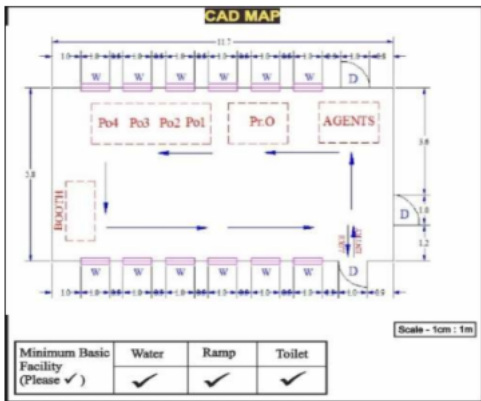

Google Map View

Polling Station Building Front View

Polling Station Front View

Cad View

Key MAP View

1 பெயர் : பழனிச்சாமி தந்தை பெயர்: அந்தோனிசாமி வீட்டு எண் : 5/548/4 வயது : 45 பாலினம் : ஆண்	UPG2847077 Photo is available	2 பெயர் : முத்து இசக்கி கணவர் பெயர்: பழனிச்சாமி வீட்டு எண் : 5/548/4 வயது : 42 பாலினம் : பெண்	UPG2847333 Photo is available	3 பெயர் : தமிழ்மணிமேகலை தந்தை பெயர்: சக்திவேல் வீட்டு எண் : 6 வயது : 36 பாலினம் : பெண்	UPG0376319 Photo is available
4 பெயர் : தியாகராஜன் தந்தை பெயர்: சக்தி வேல் வீட்டு எண் : 6 வயது : 32 பாலினம் : ஆண்	UPG1207885 Photo is available	5 பெயர் : பாப்பா கணவர் பெயர்: சந்திரன் வீட்டு எண் : 6-101 வயது : 81 பாலினம் : பெண்	BVS1671635 Photo is available	6 பெயர் : காஜா முகைதீன் தந்தை பெயர்: ஹம்சா முகைதீன் வீட்டு எண் : 6/101/ஏ21 வயது : 59 பாலினம் : ஆண்	UPG1581560 Photo is available
7 பெயர் : அந்தோனி டோவின் தா தந்தை பெயர்: தாசன் பெர்னான்டோ வீட்டு எண் : 6-101-B4 வயது : 47 பாலினம் : ஆண்	BVS2544187 Photo is available	8 பெயர் : ஜேசு பாலன் தாம்ஸ் தந்தை பெயர்: கோயில் பிள்ளை வீட்டு எண் : 6-101-பி4-3எ வயது : 44 பாலினம் : ஆண்	UPG1597129 Photo is available	9 பெயர் : மரிய சித்ரா கணவர் பெயர்: ஜேசு பாலன் தாமஸ் வீட்டு எண் : 6-101-பி4-3எ வயது : 42 பாலினம் : பெண்	UPG1597111 Photo is available
10 பெயர் : நிஷா கணவர் பெயர்: அந்தோனி டோவின் வீட்டு எண் : 6-101B5 வயது : 40 பாலினம் : பெண்	UPG1207984 Photo is available	11 பெயர் : அன்டன் ஜோசப் தந்தை பெயர்: கோயில் பிள்ளை வீட்டு எண் : 6-101-எஃப்1 வயது : 42 பாலினம் : ஆண்	UPG2712784 Photo is available	12 பெயர் : வேலரி நான்சி ராணி கணவர் பெயர்: அன்டன் ஜோசப் வீட்டு எண் : 6-101-எஃப்1, 5வது தெரு, வயது : 40 பாலினம் : பெண்	UPG2713352 Photo is available
13 பெயர் : ஜெனிட்டா கணவர் பெயர்: மனுவேல் வீட்டு எண் : 6-104B வயது : 60 பாலினம் : பெண்	UPG1027713 Photo is available	14 பெயர் : அன்டோனி பிரீட்ரீக்ஸ் தந்தை பெயர்: மனுவேல் வீட்டு எண் : 6-104B வயது : 38 பாலினம் : ஆண்	UPG1027689 Photo is available	15 பெயர் : ஆடோந்விக்கடோரிஆ தந்தை பெயர்: நாமபிக்காஈ வீட்டு எண் : 6-105 ஏ12 வயது : 43 பாலினம் : ஆண்	RCP0284752 Photo is available
16 பெயர் : லாஸியோ கணவர் பெயர்: ஆடந் வீட்டு எண் : 6-105 ஏ12 வயது : 40 பாலினம் : பெண்	RCP1378181 Photo is available	#2 17 பெயர் : ம மாணிக்க மணிகண்ட மகாராஜன் தந்தை பெயர்: மந்திரம் வீட்டு எண் : 6/452 வயது : 37 பாலினம் : ஆண்	UPG0928242 Photo is available	18 பெயர் : ஜெயகுமாரி தந்தை பெயர்: லெட்சுமணன் வீட்டு எண் : 6-106-2A வயது : 35 பாலினம் : பெண்	UPG0673996 Photo is available
19 பெயர் : கெர்மன் தந்தை பெயர்: அந்தோணி சேவியர் வீட்டு எண் : 6/106-45ஏ வயது : 53 பாலினம் : ஆண்	UPG2728756 Photo is available	20 பெயர் : இருதயம்மாள் கணவர் பெயர்: கெர்மன் வீட்டு எண் : 6/106-45ஏ வயது : 47 பாலினம் : பெண்	UPG2728764 Photo is available	21 பெயர் : கேத்தரின் அலாய்சியஸ் பிபிலியா தந்தை பெயர்: ஜேம்ஸ் அந்தோணி ராஜ் வீட்டு எண் : 6/106/45ஏ வயது : 29 பாலினம் : பெண்	TLV1259654 Photo is available
22 பெயர் : வினோனா தந்தை பெயர்: கெர்மன் வீட்டு எண் : 6/106-45ஏ வயது : 20 பாலினம் : பெண்	UPG2728772 Photo is available	# 23 பெயர் : முருகானந்தி கணவர் பெயர்: பேச்சிக்குட்டி வீட்டு எண் : 6-107 வயது : 61 பாலினம் : பெண்	BVS1242122 Photo is available	24 பெயர் : பிரசன்ன இராஜ கணபதி தந்தை பெயர்: பேச்சிக்குட்டி வீட்டு எண் : 6-107 வயது : 33 பாலினம் : ஆண்	UPG1027549 Photo is available
25 பெயர் : மோகன் தந்தை பெயர்: சீனிவாசகம் வீட்டு எண் : 6-109-2 வயது : 68 பாலினம் : ஆண்	BVS4938981 Photo is available	26 பெயர் : முருகன் தந்தை பெயர்: மாசான முத்து வீட்டு எண் : 6-109-2 வயது : 65 பாலினம் : ஆண்	UPG0673889 Photo is available	27 பெயர் : ராமேஸ்வரி கணவர் பெயர்: முருகன் வீட்டு எண் : 6-109-2 வயது : 65 பாலினம் : பெண்	UPG0673871 Photo is available
28 பெயர் : ரோஜுகுமார் தந்தை பெயர்: மோகன் வீட்டு எண் : 6-109-2 வயது : 39 பாலினம் : ஆண்	UPG0183533 Photo is available	29 பெயர் : ஜான் ராகவன் தந்தை பெயர்: மோகன் வீட்டு எண் : 6-109-2 வயது : 37 பாலினம் : ஆண்	UPG0183525 Photo is available	30 பெயர் : சசிதரன் தந்தை பெயர்: முருகன் வீட்டு எண் : 6-109-2 வயது : 36 பாலினம் : ஆண்	UPG0673863 Photo is available