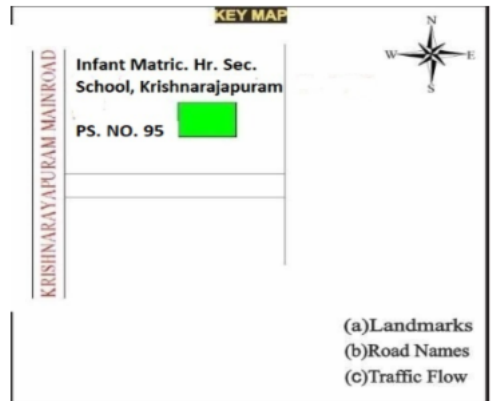

Google Map View

Polling Station Building Front View

Polling Station Front View

Cad View

Key MAP View

1 பெயர் : மகேஸ்வரி தந்தை பெயர்: சின்னச்சாமி வீட்டு எண் : 1/2 வயது : 33 பாலினம் : பெண்	UPG1884899 Photo is available	2 பெயர் : காளியம்மாள் இ கணவர் பெயர்: இசக்கிராஜன் வீட்டு எண் : 1/2 வயது : 32 பாலினம் : பெண்	UPG2884088 Photo is available	3 பெயர் : கருவேலு முத்து தந்தை பெயர்: கிருஷ்ணன் வீட்டு எண் : 1-78-2 வயது : 35 பாலினம் : ஆண்	UPG0675413 Photo is available
S 4 பெயர் : பழனிகுமார் தந்தை பெயர்: முத்து குமார் வீட்டு எண் : 1-197-1 வயது : 50 பாலினம் : ஆண்	UPG0676072 Photo is available	5 பெயர் : மிக்கேல் மித்ரா தந்தை பெயர்: மிக்கேல் நிக்கோலஸ் வீட்டு எண் : 1-198 வயது : 23 பாலினம் : பெண்	UPG2544542 Photo is available	6 பெயர் : செல்வ லெட்சுமி கணவர் பெயர்: பெரியசாமி வீட்டு எண் : 1B-1E வயது : 37 பாலினம் : பெண்	UPG0676437 Photo is available
7 பெயர் : மந்திரா தந்தை பெயர்: பாலகிருஷ்ணன் வீட்டு எண் : 1ஸி/5இ /1 வயது : 26 பாலினம் : பெண்	UVX1048107 Photo is available	8 பெயர் : மிக்கேல லிவினஸ்கீ அ தந்தை பெயர்: அந்தோனி அரச ரத்தினம் வீட்டு எண் : 1சி/7எப்/3 வயது : 27 பாலினம் : பெண்	UPG2607877 Photo is available	9 பெயர் : ஆகாஷ் அ தந்தை பெயர்: அந்தோனி அரச ரத்தினம் வீட்டு எண் : 1சி/7எப்/3 வயது : 24 பாலினம் : ஆண்	UPG2607885 Photo is available
10 பெயர் : நல்லமணிகண்டன் தந்தை பெயர்: மீனாட்சிசுந்தரம் வீட்டு எண் : 1ஸி/7எஃப்/6 வயது : 60 பாலினம் : ஆண்	UPG1813260 Photo is available	11 பெயர் : கனகவள்ளி கணவர் பெயர்: நல்லமணிகண்டன் வீட்டு எண் : 1சி/7எஃப்/6 வயது : 45 பாலினம் : பெண்	UPG1813252 Photo is available	12 பெயர் : மகராசி தாயின் பெயர்: சாந்தி வீட்டு எண் : 1இ-5ஏ வயது : 26 பாலினம் : பெண்	UPG1966696 Photo is available
13 பெயர் : டென்சிங் தந்தை பெயர்: கலிகல் வீட்டு எண் : 2/1/2 வயது : 28 பாலினம் : ஆண்	UPG2713832 Photo is available	14 பெயர் : சபிஸ்லா கணவர் பெயர்: டென்சிங் வீட்டு எண் : 2/1/2 வயது : 26 பாலினம் : பெண்	UPG2713824 Photo is available	15 பெயர் : சரோஜினி கணவர் பெயர்: மிக்கேல் பர்ணாந்து வீட்டு எண் : 2-1-4A வயது : 53 பாலினம் : பெண்	UPG0183996 Photo is available
16 பெயர் : மாரி செல்வி தந்தை பெயர்: கணேசன் வீட்டு எண் : 2-250-3 வயது : 26 பாலினம் : பெண்	UPG2544377 Photo is available	17 பெயர் : சதீஸ் குமார் தந்தை பெயர்: முருகன் வீட்டு எண் : 2-258 வயது : 25 பாலினம் : ஆண்	UPG2545069 Photo is available	18 பெயர் : சின்னத்துரை தந்தை பெயர்: குணராஜ் வீட்டு எண் : 2-276 வயது : 41 பாலினம் : ஆண்	UPG0675520 Photo is available
19 பெயர் : கனகவள்ளி தந்தை பெயர்: முருகன் வீட்டு எண் : 2-470 வயது : 33 பாலினம் : பெண்	UPG1027499 Photo is available	20 பெயர் : கணேசன் இதரர் பெயர்: செல்வமணி வீட்டு எண் : 2-489-3 வயது : 67 பாலினம் : ஆண்	UPG2014629 Photo is available	21 பெயர் : முத்துலெட்சுமி கணவர் பெயர்: பட்டு வீட்டு எண் : 2-626 வயது : 48 பாலினம் : பெண்	UPG2014645 Photo is available
22 பெயர் : சுந்தரி கணவர் பெயர்: ஐயப்பன் வீட்டு எண் : 2-654 வயது : 35 பாலினம் : பெண்	UPG2014652 Photo is available	23 பெயர் : நீதிராஜன் தந்தை பெயர்: நடராஜன் வீட்டு எண் : 2-672 வயது : 75 பாலினம் : ஆண்	UPG0041905 Photo is available	24 பெயர் : செல்ல மாரியம்மாள் கணவர் பெயர்: நீதிராஜன் வீட்டு எண் : 2-672 வயது : 60 பாலினம் : பெண்	UPG0675322 Photo is available
25 பெயர் : சரவணன் தந்தை பெயர்: நீதிராஜன் வீட்டு எண் : 2-672 வயது : 42 பாலினம் : ஆண்	UPG0041897 Photo is available	26 பெயர் : தீபக் தந்தை பெயர்: மைக்கேல் வீட்டு எண் : 3 வயது : 48 பாலினம் : ஆண்	UPG1493949 Photo is available	27 பெயர் : மாரிமுத்து தந்தை பெயர்: ரவீந்திரன் வீட்டு எண் : 4/75பி வயது : 35 பாலினம் : ஆண்	UPG1509173 Photo is available
28 பெயர் : அனிதா கணவர் பெயர்: மாரிமுத்து வீட்டு எண் : 4/75பி வயது : 35 பாலினம் : பெண்	UPG2913168 Photo is available	S 29 பெயர் : அந்தோணி ரியான்ஸி தந்தை பெயர்: அந்தோணிவேந்தமுத்து வீட்டு எண் : 9-510 வயது : 20 பாலினம் : பெண்	UPG2766277 Photo is available	# 30 பெயர் : ராதா கணவர் பெயர்: மாரி முத்து வீட்டு எண் : 5ஏ-5-2 வயது : 38 பாலினம் : பெண்	UPG2466878 Photo is available