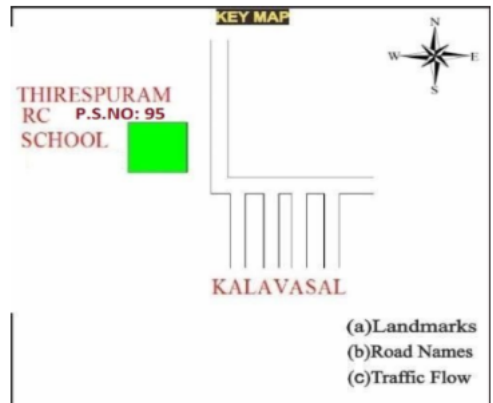

Google Map View

Polling Station Building Front View

Polling Station Front View

Cad View

Key MAP View

1 பெயர் : செல்வி கணவர் பெயர்: ஜான்பிரிட்டோ வீட்டு எண் : 1-358 வயது : 46 பாலினம் : பெண் Photo is available	UPG0187385	2 பெயர் : ஐய்யம்பெருமாள் தந்தை பெயர்: பிச்சை வீட்டு எண் : 2-2-1-1 வயது : 71 பாலினம் : ஆண் Photo is available	UPG2248409	3 பெயர் : அன்னமரியாள் கணவர் பெயர்: ஐய்யம்பெருமாள் வீட்டு எண் : 2-2-1-1 வயது : 55 பாலினம் : பெண் Photo is available	BVS1693969
4 பெயர் : செந்தில்குமார் தாயின் பெயர்: சந்திரா வீட்டு எண் : 2-6-2 வயது : 44 பாலினம் : ஆண் Photo is available	UPG0863167	S 5 பெயர் : கெஜிட்டன் தந்தை பெயர்: பிச்சை வீட்டு எண் : 2-78-2 வயது : 80 பாலினம் : ஆண் DELETED	UPG2248359	6 பெயர் : பெசில் தந்தை பெயர்: கொன்சால் வீட்டு எண் : 2-85-2 வயது : 51 பாலினம் : ஆண் Photo is available	UPG1593797
7 பெயர் : விமலி தந்தை பெயர்: பெசில் வீட்டு எண் : 2-85-2 வயது : 49 பாலினம் : பெண் Photo is available	UPG1593805	8 பெயர் : ஜாண்சன் தந்தை பெயர்: அகஸ்டின் வீட்டு எண் : 2-85-2 வயது : 42 பாலினம் : ஆண் Photo is available	UPG1593847	9 பெயர் : யகோ தந்தை பெயர்: அஜீசன் வீட்டு எண் : 2-85-2 வயது : 39 பாலினம் : ஆண் Photo is available	UPG1733476
10 பெயர் : சூபிஸ்டன் பெசில் தந்தை பெயர்: பெசில் வீட்டு எண் : 2-85-2A வயது : 27 பாலினம் : ஆண் Photo is available	UPG1889427	11 பெயர் : அனீட்டா கணவர் பெயர்: சகாயராஜ் வீட்டு எண் : 2-89-1 வயது : 52 பாலினம் : பெண் Photo is available	BVS4871422	12 பெயர் : மேன்சிலின் தந்தை பெயர்: சகாயராஜ் வீட்டு எண் : 2-89-1 வயது : 31 பாலினம் : பெண் Photo is available	UPG1603042
13 பெயர் : அலாய் தந்தை பெயர்: சகாய ராஜ் வீட்டு எண் : 2-89-1 வயது : 29 பாலினம் : ஆண் Photo is available	UPG1603018	14 பெயர் : மரிய ஜெகன் தந்தை பெயர்: தாமஸ் வீட்டு எண் : 2/89/2 வயது : 22 பாலினம் : ஆண் Photo is available	UPG2820223	# 15 பெயர் : அந்தோணி ராஜ் ச தந்தை பெயர்: சகாயம் வீட்டு எண் : 2-89/4 வயது : 27 பாலினம் : ஆண் Photo is available	RCP1325927
16 பெயர் : சாமுவேல் தந்தை பெயர்: யாக்கோப் வீட்டு எண் : 2-91 வயது : 35 பாலினம் : ஆண் Photo is available	UPG1377464	17 பெயர் : சேசுராஜா தந்தை பெயர்: ராமையா வீட்டு எண் : 2/91/1 வயது : 59 பாலினம் : ஆண் Photo is available	UPG2663979	18 பெயர் : ஜெனிட்டா கணவர் பெயர்: சேசுராஜா வீட்டு எண் : 2-91-1 வயது : 57 பாலினம் : பெண் Photo is available	UPG1967561
19 பெயர் : எபேநசர் தாயின் பெயர்: செல்லம்மாள் வீட்டு எண் : 2-91-1 வயது : 39 பாலினம் : ஆண் Photo is available	UPG1594050	20 பெயர் : ராபேல் தந்தை பெயர்: சேசுராஜா வீட்டு எண் : 2-91-1 வயது : 34 பாலினம் : ஆண் Photo is available	UPG1967520	21 பெயர் : விமல் தந்தை பெயர்: சேசு ராஜா வீட்டு எண் : 2-91-1 வயது : 32 பாலினம் : ஆண் Photo is available	UPG1967512
22 பெயர் : ரபீன் தந்தை பெயர்: சேசுராஜா வீட்டு எண் : 2-91-1 வயது : 26 பாலினம் : ஆண் Photo is available	UPG2469724	23 பெயர் : மரிய பிரியதர்சினி தாயின் பெயர்: ஜெனிட்டா வீட்டு எண் : 2-91-1 வயது : 22 பாலினம் : பெண் Photo is available	UPG2636728	24 பெயர் : மோகன் செல்வி கணவர் பெயர்: ரஜினி காந்த் வீட்டு எண் : 2-94A வயது : 45 பாலினம் : பெண் Photo is available	UPG1212240
25 பெயர் : தனபாலன் தந்தை பெயர்: கருணைராஜ் வீட்டு எண் : 2-95 வயது : 44 பாலினம் : ஆண் Photo is available	UPG1911122	26 பெயர் : பிரிஸித் கணவர் பெயர்: தனபாலன் வீட்டு எண் : 2-95 வயது : 42 பாலினம் : பெண் Photo is available	UPG1889278	# 27 பெயர் : ஜீவிதா தி தந்தை பெயர்: ஜெயராஜ் பா வீட்டு எண் : 2-95-11A வயது : 31 பாலினம் : பெண் Photo is available	UPG1500388
28 பெயர் : டிரெஷ்லா கணவர் பெயர்: ஆல்பெர்ட் வீட்டு எண் : 2-98-8 வயது : 37 பாலினம் : பெண் Photo is available	UPG1733492	29 பெயர் : ஸ்டீபோலா கணவர் பெயர்: எல்லார்வின் வீட்டு எண் : 2-98-8 வயது : 36 பாலினம் : பெண் Photo is available	UPG1733500	30 பெயர் : கிராஸ்பர் தந்தை பெயர்: பாஸ்டின் வீட்டு எண் : 2-98-8 வயது : 30 பாலினம் : ஆண் Photo is available	UPG1593821