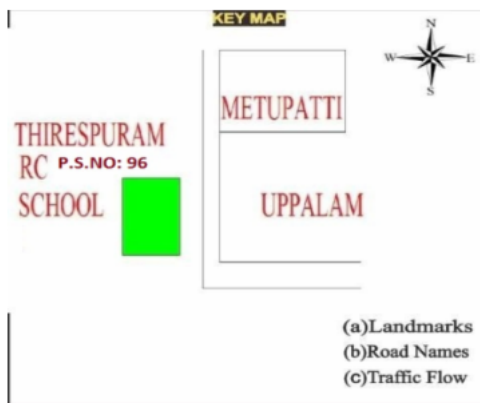

Key MAP View