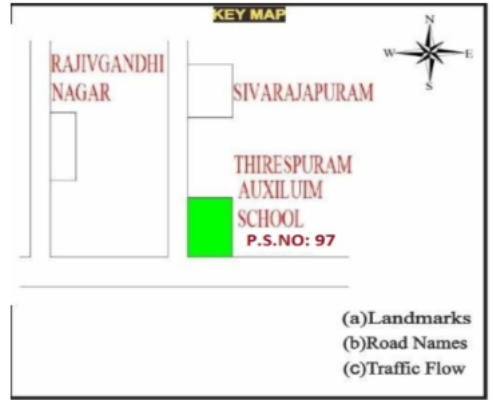

**3. வாக்குச் சாவடியின் விவரங்கள்**

<b>வாக்குச் சாவடியின் எண் மற்றும் பெயர் :</b> 138 - ஆக்ஸிலியம் மெட்ரிகுலேசன் மேல்நிலைப் பள்ளி, பிரதான கட்டிடம், வடக்கிலிருந்து 2வது அறை, (வகுப்பு 12ஏ), திரேஸ்புரம்	<b>வாக்குச் சாவடியின் வகைப்பாடு (ஆண்/பெண்/பொது)</b>	<b>பொது</b>
<b>வாக்குச் சாவடியின் முகவரி :</b> ஆக்ஸிலியம் மெட்ரிகுலேசன் மேல்நிலைப் பள்ளி, பிரதான கட்டிடம், வடக்கிலிருந்து 4வது அறை, (வகுப்பு 12ஏ), திரேஸ்புரம்	<b>துணை வாக்குச் சாவடிகளின் எண்ணிக்கை :</b>	0

Google Map View

Polling Station Building Front View

Polling Station Front View

Cad View

Key MAP View

சட்டமன்றத் தொகுதியின் எண் மற்றும் பெயர் : 214-தூத்துக்குடி பிரிவு எண் மற்றும் பெயர் - 1-திருவாரூர் - வார்டு 20 , (கதவு எண் 1 முதல் 21டி வரை)