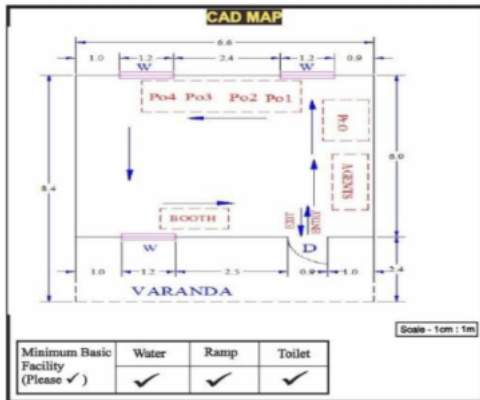

Google Map View

Polling Station Building Front View

Polling Station Front View

Cad View

Key MAP View

சட்டமன்றத் தொகுதியின் எண் மற்றும் பெயர் : 214-தூத்துக்குடி பிரிவு எண் மற்றும் பெயர் - 1-திருவாரூர் - வார்டு 20 , (கதவு எண் 1 முதல் 21டி வரை)