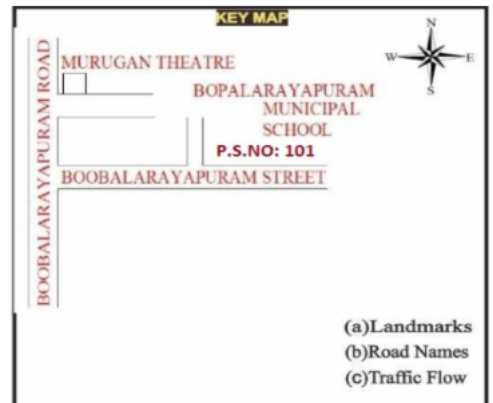

Google Map View

Polling Station Building Front View

Polling Station Front View

Cad View

Key MAP View

சட்டமன்றத் தொகுதியின் எண் மற்றும் பெயர் : 214-தூத்துக்குடி பிரிவு எண் மற்றும் பெயர் 1-தூத்துக்குடி மாநகராட்சி, பூபாலராய்புரம் தெரு-1 - வார்டு 19