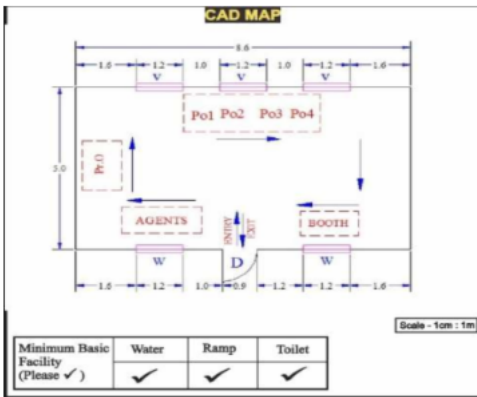

Google Map View

Polling Station Building Front View

Polling Station Front View

Cad View

Key MAP View

சட்டமன்றத் தொகுதியின் எண் மற்றும் பெயர் : 214-தூத்துக்குடி பிரிவு எண் மற்றும் பெயர் 1-தூத்துக்குடி மாநகராட்சி, பூபாலராய்புரம் தெரு-1 - வார்டு 19