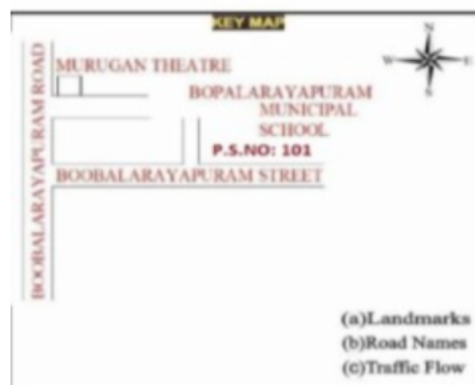

Key MAP View