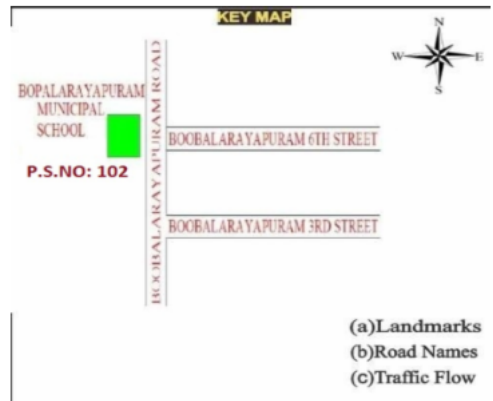

Google Map View

Polling Station Building Front View

Polling Station Front View

Cad View

Key MAP View

சட்டமன்றத் தொகுதியின் எண் மற்றும் பெயர் : 214-தூத்துக்குடி பிரிவு எண் மற்றும் பெயர் 1-தூத்துக்குடி மாநகராட்சி, பூபாலராய்புரம் 1 வது தெரு - வார்டு 19