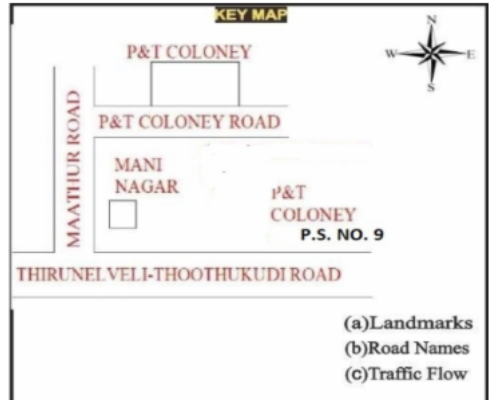

Key MAP View