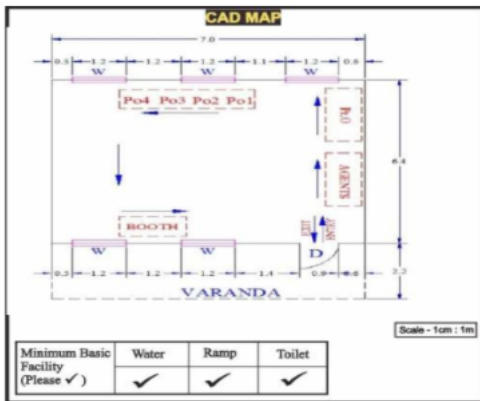

Google Map View

Polling Station Building Front View

Polling Station Front View

Cad View

Key MAP View

1 பெயர் : ரஜேஸ் தந்தை பெயர் : ராஜ் வீட்டு எண் : 2 வயது : 47 பாலினம் : ஆண் Photo is available	BVS3444668	2 பெயர் : ஷாஜகான் தந்தை பெயர் : கசாலிமரைக்காயர் வீட்டு எண் : 2 வயது : 41 பாலினம் : ஆண் Photo is available	BVS5218458	3 பெயர் : செய்தலிபாத்திமா கணவர் பெயர் : இக்பால் வீட்டு எண் : 2 வயது : 39 பாலினம் : பெண் Photo is available	BVS5218482
4 பெயர் : சேருஉம்மா கணவர் பெயர் : முஹம்மதுஅனிபா வீட்டு எண் : 2 வயது : 38 பாலினம் : பெண் Photo is available	BVS5218466	5 பெயர் : ராபிஸ்டன் தந்தை பெயர் : ஆஸ்டோ வீட்டு எண் : 4 வயது : 43 பாலினம் : ஆண் Photo is available	BVS5218268	6 பெயர் : விட்டில் ரொபிஷா தந்தை பெயர் : இனிகோ வீட்டு எண் : 4இ/3/1 வயது : 28 பாலினம் : பெண் Photo is available	UPG1836170
7 பெயர் : இபுறாகிம் ஹலிலுல்லா தந்தை பெயர் : முகமது அலி வீட்டு எண் : 5-16 வயது : 45 பாலினம் : ஆண் Photo is available	UPG0048454	8 பெயர் : ஏஞ்சல் தந்தை பெயர் : கனிஸ்டன் வீட்டு எண் : 5-25A வயது : 29 பாலினம் : பெண் Photo is available	UPG1598630	9 பெயர் : இந்துமதி தந்தை பெயர் : இசக்கி முத்து வீட்டு எண் : 5/126-17 வயது : 28 பாலினம் : பெண் Photo is available	UPG1810399
10 பெயர் : கஸ்தூரி கணவர் பெயர் : கருப்பையா வீட்டு எண் : 5-346 வயது : 67 பாலினம் : பெண் Photo is available	UPG1503655	11 பெயர் : நஸிமாபேகம் கணவர் பெயர் : முகமது அன்வர் அலி வீட்டு எண் : 5-373-1 வயது : 42 பாலினம் : பெண் Photo is available	UPG0930867	12 பெயர் : மீனாட்சி கணவர் பெயர் : வினிஸ்டன் வீட்டு எண் : 7-364 வயது : 56 பாலினம் : பெண் Photo is available	BVS4425757
13 பெயர் : முனியம்மாள் கணவர் பெயர் : ராமர் வீட்டு எண் : 8 வயது : 46 பாலினம் : பெண் Photo is available	BVS5218391	14 பெயர் : ஜெனிபர் தந்தை பெயர் : லாமபட் வீட்டு எண் : 9E-1 வயது : 31 பாலினம் : ஆண் Photo is available	UPG1220359	S 15 பெயர் : ஜெயந்த் குமார் தந்தை பெயர் : லாமபட் வீட்டு எண் : 9இ-1 வயது : 24 பாலினம் : ஆண் DELETED Photo is available	UPG2572220
16 பெயர் : ஏஞ்சல் கணவர் பெயர் : ரவிஸ்டன் வீட்டு எண் : 11-5 வயது : 35 பாலினம் : பெண் Photo is available	UPG1161637	17 பெயர் : தொம்மைபிச்சை தந்தை பெயர் : யாகப்பன் வீட்டு எண் : 12-1 வயது : 66 பாலினம் : ஆண் Photo is available	UPG1040930	18 பெயர் : ஸ்டெபின் தந்தை பெயர் : பிரைட்டன் வீட்டு எண் : 12எப்-4 வயது : 22 பாலினம் : ஆண் Photo is available	UPG2672145
19 பெயர் : பிஜோன்சியா தந்தை பெயர் : பிரைட்டன் வீட்டு எண் : 12எஃப்/4 வயது : 20 பாலினம் : பெண் Photo is available	UPG2770824	20 பெயர் : ஜான்கிளமென்ட் தந்தை பெயர் : கில்பர் வீட்டு எண் : 12f-4A வயது : 47 பாலினம் : ஆண் Photo is available	UPG1041003	21 பெயர் : ரெக்ஸ் தந்தை பெயர் : ஹெட்லர் வீட்டு எண் : 12F-4B வயது : 55 பாலினம் : ஆண் Photo is available	UPG1686054
22 பெயர் : சம்ஸ் கணவர் பெயர் : மைதீன்அப்துல்காதர் வீட்டு எண் : 14-1 வயது : 77 பாலினம் : பெண் Photo is available	UPG2297711	23 பெயர் : சாயிரா தந்தை பெயர் : மைதீன்அப்துல்காதர் வீட்டு எண் : 14-1 வயது : 50 பாலினம் : பெண் Photo is available	BVS1776772	24 பெயர் : நாசூர்கனி தந்தை பெயர் : கசாலி வீட்டு எண் : 14-1 வயது : 50 பாலினம் : பெண் Photo is available	BVS3444734
25 பெயர் : நாசூர் தந்தை பெயர் : மைதீன்அப்துல்காதர் வீட்டு எண் : 14-1 வயது : 49 பாலினம் : ஆண் Photo is available	BVS3444726	26 பெயர் : ரூபன் தந்தை பெயர் : தார்சிஸ்அந்தோணிசாமி வீட்டு எண் : 15 வயது : 46 பாலினம் : ஆண் Photo is available	BVS5218102	27 பெயர் : கிளாடியஸ் கணவர் பெயர் : சந்தியா வீட்டு எண் : 21 வயது : 62 பாலினம் : பெண் Photo is available	UPG2297729
28 பெயர் : சில்வான்ஸ்வாஸ் தந்தை பெயர் : தொம்மையாவாஸ் வீட்டு எண் : 21-3 வயது : 35 பாலினம் : ஆண் Photo is available	UPG0687749	29 பெயர் : எப்லிபாவாஸ் தந்தை பெயர் : தொம்மையாவாஸ் வீட்டு எண் : 21-3 வயது : 35 பாலினம் : பெண் Photo is available	UPG0687756	30 பெயர் : தொம்மையாவாஸ் தந்தை பெயர் : நசரேன்வாஸ் வீட்டு எண் : 21A-3 வயது : 65 பாலினம் : ஆண் Photo is available	BVS4411674