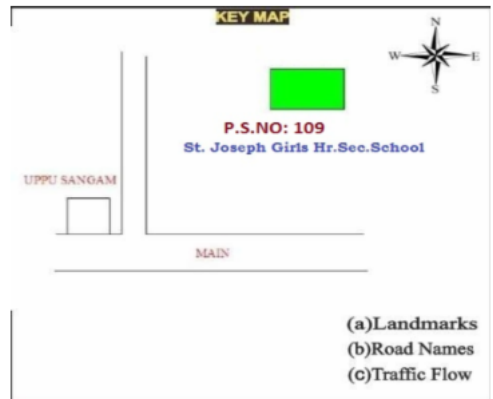

Google Map View

Polling Station Building Front View

Polling Station Front View

Cad View

Key MAP View

1 பெயர் : கிரவுன் தந்தை பெயர்: ரூபன் வீட்டு எண் : 1-3 வயது : 30 பாலினம் : பெண் Photo is available	UPG1738145	2 பெயர் : வேனிஸ்டன் டெ தந்தை பெயர்: டெல்லின் வீட்டு எண் : 1/331 வயது : 43 பாலினம் : ஆண் Photo is available	UPG2715027	3 பெயர் : அன்பரசி கணவர் பெயர்: ராஜேஷ் வீட்டு எண் : 2 வயது : 46 பாலினம் : பெண் Photo is available	BVS3304250
4 பெயர் : ஜெனிபர் தந்தை பெயர்: எவுலின் வீட்டு எண் : 4e வயது : 53 பாலினம் : ஆண் Photo is available	BVS1358829	5 பெயர் : ஜெயின் அலியார் தந்தை பெயர்: சாகுல் ஹமீது வீட்டு எண் : 5/92பீ வயது : 33 பாலினம் : ஆண் Photo is available	UPG1041482	6 பெயர் : மாரிமுத்து தந்தை பெயர்: பரமசிவன் வீட்டு எண் : 5/193 வயது : 40 பாலினம் : ஆண் Photo is available	UPG0689703
7 பெயர் : பூபேஸ் தந்தை பெயர்: முத்தையா வீட்டு எண் : 5-227-A வயது : 46 பாலினம் : ஆண் Photo is available	UPG1599539	8 பெயர் : காளீஸ்வரி கணவர் பெயர்: முருகன் வீட்டு எண் : 5-227-A வயது : 31 பாலினம் : பெண் Photo is available	UPG1599620	9 பெயர் : நிலோபர் தந்தை பெயர்: பாஸ்கர் வீட்டு எண் : 12 வயது : 26 பாலினம் : ஆண் Photo is available	UPG2510931
10 பெயர் : பிரபு தந்தை பெயர்: சவரியாபிச்சை வீட்டு எண் : 12F-2A வயது : 45 பாலினம் : ஆண் Photo is available	BVS5175849	11 பெயர் : வில்லி தந்தை பெயர்: சவரியாபிச்சை வீட்டு எண் : 12F-3A வயது : 43 பாலினம் : பெண் Photo is available	BVS5175815	12 பெயர் : சோபியா தந்தை பெயர்: சவரியாபிச்சை வீட்டு எண் : 12F-3A வயது : 40 பாலினம் : பெண் Photo is available	BVS5175823
13 பெயர் : அந்தோணி தந்தை பெயர்: நெப்போலியன் வீட்டு எண் : 15-54-3 வயது : 51 பாலினம் : ஆண் Photo is available	UPG0869909	14 பெயர் : ஜெயலெட்சுமி தந்தை பெயர்: அழகியநம்பி வீட்டு எண் : 21A வயது : 36 பாலினம் : பெண் Photo is available	BVS5175864	15 பெயர் : ஜெனிசன் தந்தை பெயர்: ஜவஹர்லால் வீட்டு எண் : 21-எர்6 வயது : 26 பாலினம் : ஆண் Photo is available	UPG2438489
16 பெயர் : ஜமரிய ஜேசு ஜெமிமா தந்தை பெயர்: ஜவஹர்லால் வீட்டு எண் : 21/சி6 வயது : 22 பாலினம் : பெண் Photo is available	UPG2737559	17 பெயர் : ஜெனிதா கணவர் பெயர்: ஜெனித் வீட்டு எண் : 24-1 வயது : 45 பாலினம் : பெண் Photo is available	BVS4849493	18 பெயர் : அல்போன்ஸ் அம்மாள் கணவர் பெயர்: ஜெபஸ்டின் வீட்டு எண் : 27 வயது : 74 பாலினம் : பெண் Photo is available	UPG2267987
19 பெயர் : ரஜினி தந்தை பெயர்: சேவியர் வீட்டு எண் : 29 வயது : 50 பாலினம் : ஆண் Photo is available	BVS4849543	20 பெயர் : எப்சிபா கணவர் பெயர்: கிஷோர் வீட்டு எண் : 30-10B வயது : 49 பாலினம் : பெண் Photo is available	BVS5175971	21 பெயர் : மஹபு பீவி கணவர் பெயர்: இஸ்மாயில் வீட்டு எண் : 30-21 வயது : 50 பாலினம் : பெண் Photo is available	UPG1504216
22 பெயர் : ஹசினா பேகம் தந்தை பெயர்: இஸ்மாயில் வீட்டு எண் : 30-21 வயது : 26 பாலினம் : பெண் Photo is available	UPG2017465	23 பெயர் : விகான் தந்தை பெயர்: செல்வம் வீட்டு எண் : 30-31 வயது : 30 பாலினம் : ஆண் Photo is available	UPG1599570	24 பெயர் : ரொரிட்டா தந்தை பெயர்: செல்வம் வீட்டு எண் : 30-31 வயது : 28 பாலினம் : பெண் Photo is available	UPG1738087
25 பெயர் : மரியம்மாள் கணவர் பெயர்: தொம்மை வீட்டு எண் : 30-60 வயது : 66 பாலினம் : பெண் Photo is available	BVS5175401	26 பெயர் : ஜான்பிரிட்டோ தந்தை பெயர்: அருளாந்தம் வீட்டு எண் : 30-63 வயது : 84 பாலினம் : ஆண் Photo is available	BVS5175419	27 பெயர் : ஜெனிந்தா தந்தை பெயர்: ஜான்பிரிட்டோ வீட்டு எண் : 30-63 வயது : 57 பாலினம் : பெண் Photo is available	BVS5175435
28 பெயர் : ஹெலன்ரோஸ் தந்தை பெயர்: ஜான்பிரிட்டோ வீட்டு எண் : 30-63 வயது : 37 பாலினம் : பெண் Photo is available	BVS5175427	29 பெயர் : அற்புதம் தந்தை பெயர்: அந்தோணிசாமியர் வீட்டு எண் : 30-64 வயது : 55 பாலினம் : ஆண் Photo is available	BVS5175484	30 பெயர் : பிலோமி கணவர் பெயர்: அற்புதம் வீட்டு எண் : 30-64 வயது : 49 பாலினம் : பெண் Photo is available	BVS5175476