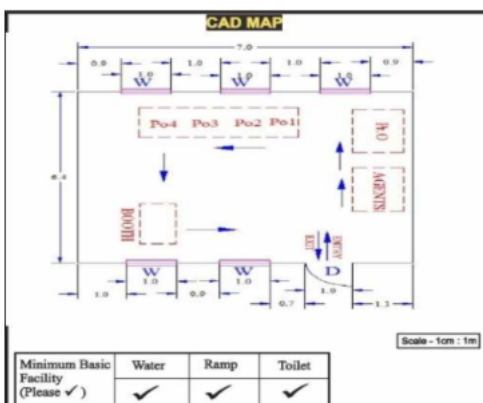

Google Map View

Polling Station Building Front View

Polling Station Front View

Cad View

Key MAP View

சட்டமன்றத் தொகுதியின் எண் மற்றும் பெயர் : 214-தூத்துக்குடி பிரிவு எண் மற்றும் பெயர் 1-தூத்துக்குடி மாநகராட்சி, திரேஸ்புரம் - வார்டு 20