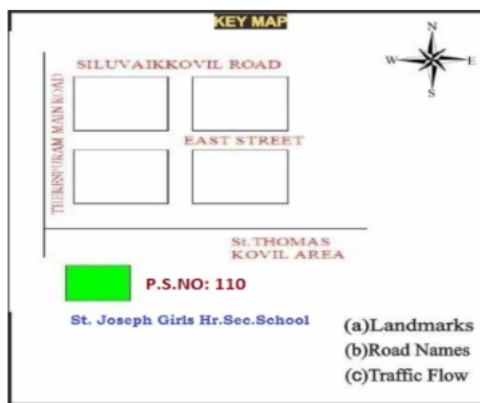

Google Map View

Polling Station Building Front View

Polling Station Front View

Cad View

Key MAP View

சட்டமன்றத் தொகுதியின் எண் மற்றும் பெயர் : 214-தூத்துக்குடி பிரிவு எண் மற்றும் பெயர் 1-தூத்துக்குடி மாநகராட்சி, திரேஸ்புரம் - வார்டு 20