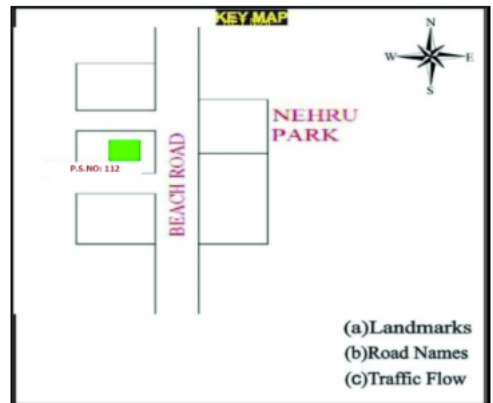

Key MAP View