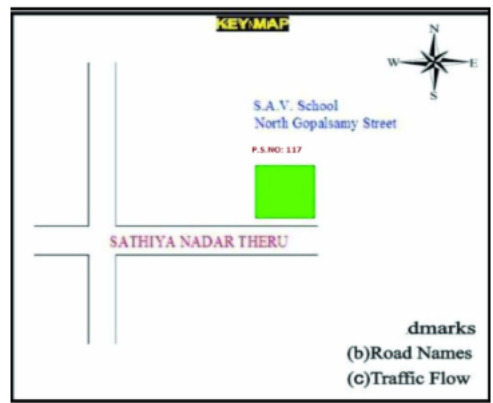

Key MAP View