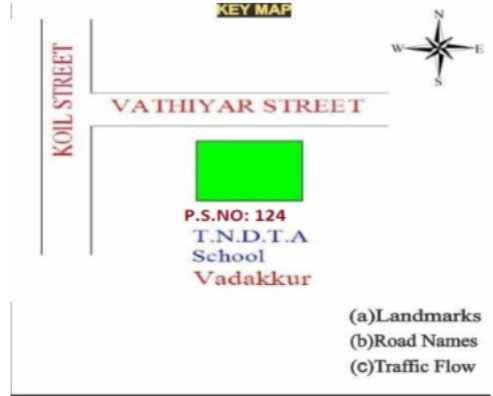

Google Map View

Polling Station Building Front View

Polling Station Front View

Cad View

Key MAP View

சட்டமன்றத் தொகுதியின் எண் மற்றும் பெயர் : 214-தூத்துக்குடி பிரிவு எண் மற்றும் பெயர் 1-தூத்துக்குடி மாநகராட்சி, இராமன் விளை தெரு - வார்டு 16