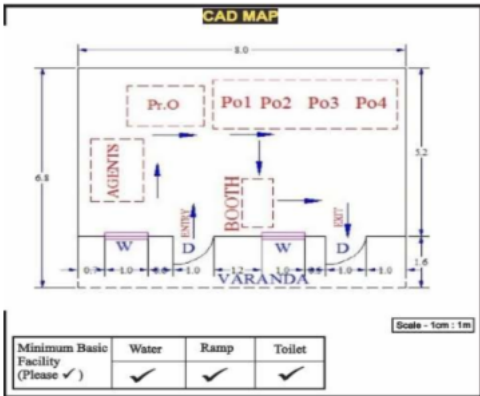

Google Map View

Polling Station Building Front View

Polling Station Front View

Cad View

Key MAP View

சட்டமன்றத் தொகுதியின் எண் மற்றும் பெயர் : 214-தூத்துக்குடி பிரிவு எண் மற்றும் பெயர் 1-தூத்துக்குடி மாநகராட்சி, இராமன் விளை தெரு - வார்டு 16