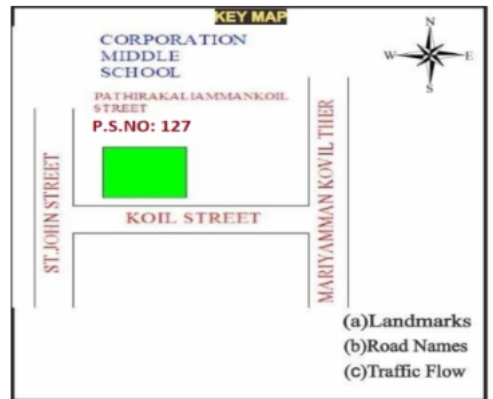

Key MAP View