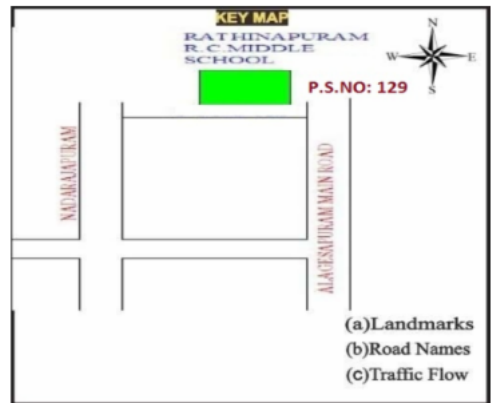

Key MAP View