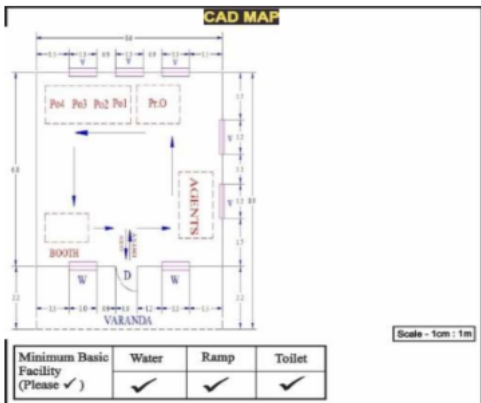

Google Map View

Polling Station Building Front View

Polling Station Front View

Cad View

Key MAP View

1 பெயர் : ஐசக் தந்தை பெயர்: ஜேம்ஸ் வீட்டு எண் : 1-57J வயது : 72 பாலினம் : ஆண்	UPG0581504 Photo is available	2 பெயர் : சுந்தரி கணவர் பெயர்: ஐசக் வீட்டு எண் : 1-57J வயது : 63 பாலினம் : பெண்	UPG0581512 Photo is available	3 பெயர் : ஆறுமுக அபிநயஸ் தந்தை பெயர்: கிருஷ்ணகுமார் வீட்டு எண் : 1ஹெச்/561எ வயது : 21 பாலினம் : பெண்	UPG2768109 Photo is available
4 பெயர் : ராஜலிங்கம் தந்தை பெயர்: பால்பாண்டியன் வீட்டு எண் : 1H-964 வயது : 40 பாலினம் : ஆண்	UPG0145532 Photo is available	5 பெயர் : கார்த்திக் ராஜா தந்தை பெயர்: சக்திவேல் வீட்டு எண் : 1ஜே-32 வயது : 25 பாலினம் : ஆண்	UPG1953819 Photo is available	6 பெயர் : சரவண சித்தேஷ் ர தந்தை பெயர்: ரமேஷ் வீட்டு எண் : 1ஜே/34 வயது : 20 பாலினம் : ஆண்	UPG2791671 Photo is available
7 பெயர் : கார்த்திசன் தந்தை பெயர்: முருகேசன் வீட்டு எண் : 1J-44 வயது : 52 பாலினம் : ஆண்	UPG0581249 Photo is available	8 பெயர் : இருதயராஜ் ஜே தந்தை பெயர்: ஜேசு அந்தோணி வீட்டு எண் : 1J-49 வயது : 34 பாலினம் : ஆண்	UPG0955013 Photo is available	9 பெயர் : சண்முகக்கனி கணவர் பெயர்: சண்முகம் வீட்டு எண் : 1J-50 வயது : 60 பாலினம் : பெண்	UPG1473479 Photo is available
10 பெயர் : ராஜேஸ்வரி தந்தை பெயர்: சண்முகம் வீட்டு எண் : 1J-50 வயது : 34 பாலினம் : பெண்	UPG1473248 Photo is available	11 பெயர் : இன்பப்பிரகாஷ் தந்தை பெயர்: சண்முகம் வீட்டு எண் : 1J-50 வயது : 31 பாலினம் : ஆண்	UPG1472976 Photo is available	12 பெயர் : ஆனல்ட்ராஜ் தந்தை பெயர்: சங்கர் வீட்டு எண் : 1J-51 வயது : 32 பாலினம் : ஆண்	UPG0957217 Photo is available
13 பெயர் : ராஜேந்திரன் தந்தை பெயர்: செல்வராணி வீட்டு எண் : 1ஜே-59 வயது : 58 பாலினம் : ஆண்	UPG1953868 Photo is available	14 பெயர் : செல்லத்துரை தந்தை பெயர்: சவரிமுத்து வீட்டு எண் : 1J-64 வயது : 42 பாலினம் : ஆண்	UPG0582197 Photo is available	15 பெயர் : அனிதா கணவர் பெயர்: செல்லத்துரை வீட்டு எண் : 1ஜே/64 வயது : 40 பாலினம் : பெண்	UPG1999317 Photo is available
16 பெயர் : ரெஜினா மேரி கணவர் பெயர்: ராஜ் வீட்டு எண் : 2 வயது : 44 பாலினம் : பெண்	UPG0581835 Photo is available	17 பெயர் : கனகவேல் தந்தை பெயர்: தங்கசாமி வீட்டு எண் : 2-7B வயது : 70 பாலினம் : ஆண்	BVS5234315 Photo is available	18 பெயர் : தனபாலன் தந்தை பெயர்: கனகவேல் வீட்டு எண் : 2-7B வயது : 44 பாலினம் : ஆண்	BVS5234323 Photo is available
19 பெயர் : தனசேகரன் தந்தை பெயர்: கனகவேல் வீட்டு எண் : 2-7B வயது : 41 பாலினம் : ஆண்	BVS5234331 Photo is available	# 20 பெயர் : ஜோதி கணவர் பெயர்: கனகவேல் வீட்டு எண் : 2எஃப்/574 வயது : 60 பாலினம் : பெண்	BVS5234307 Photo is available	21 பெயர் : அந்தோணி தந்தை பெயர்: ஜேசு மிக்கேல் வீட்டு எண் : 2-8ஏ வயது : 58 பாலினம் : ஆண்	UPG2531390 Photo is available
22 பெயர் : தமிழ்செல்வி கணவர் பெயர்: அந்தோனி வீட்டு எண் : 2-8A வயது : 53 பாலினம் : பெண்	UPG1324466 Photo is available	23 பெயர் : ரோசாரி ரசிகா தந்தை பெயர்: அந்தோனி வீட்டு எண் : 2-8எ வயது : 28 பாலினம் : பெண்	UPG2531556 Photo is available	24 பெயர் : மைக்கேல்ராஜேஸ் தந்தை பெயர்: செல்வராஜ் வீட்டு எண் : 2-17B வயது : 46 பாலினம் : ஆண்	BVS5233325 Photo is available
25 பெயர் : சண்முகக்கனி கணவர் பெயர்: மாரிமுத்து வீட்டு எண் : 2-20A வயது : 44 பாலினம் : பெண்	UPG1170729 Photo is available	26 பெயர் : பூங்கனி கணவர் பெயர்: ஆறுமுகம் வீட்டு எண் : 2-39B வயது : 54 பாலினம் : பெண்	UPG0002634 Photo is available	27 பெயர் : சங்கரநாராயணன் தந்தை பெயர்: செந்தூர்பாண்டியன் வீட்டு எண் : 2-46B வயது : 60 பாலினம் : ஆண்	UPG0002014 Photo is available
28 பெயர் : செல்வராஜ் தந்தை பெயர்: பாண்டிதேவர் வீட்டு எண் : 2-52B வயது : 73 பாலினம் : ஆண்	BVS4920724 Photo is available	29 பெயர் : ஆறுமுகக்கனி தந்தை பெயர்: சிதம்பர கிருஷ்ணன் வீட்டு எண் : 2-55 வயது : 28 பாலினம் : பெண்	UPG1792068 Photo is available	30 பெயர் : கந்தசாமி தந்தை பெயர்: கருப்பசாமி வீட்டு எண் : 2-56 வயது : 45 பாலினம் : ஆண்	UPG1472786 Photo is available