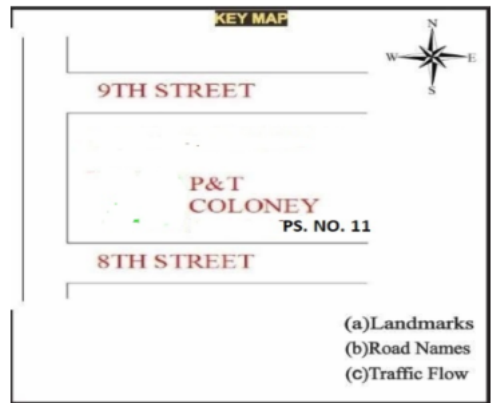

Google Map View

Polling Station Building Front View

Polling Station Front View

Cad View

Key MAP View

1 பெயர் : ஐசக் தந்தை பெயர்: ஜேம்ஸ் வீட்டு எண் : 1-57J வயது : 72 பாலினம் : ஆண்	UPG0581504 Photo is available	2 பெயர் : சுந்தரி கணவர் பெயர்: ஐசக் வீட்டு எண் : 1-57J வயது : 63 பாலினம் : பெண்	UPG0581512 Photo is available	3 பெயர் : ஆறுமுக அபிநயஸ் தந்தை பெயர்: கிருஷ்ணகுமார் வீட்டு எண் : 1ஹெச்/561எ வயது : 21 பாலினம் : பெண்	UPG2768109 Photo is available
4 பெயர் : ராஜலிங்கம் தந்தை பெயர்: பால்பாண்டியன் வீட்டு எண் : 1H-964 வயது : 40 பாலினம் : ஆண்	UPG0145532 Photo is available	5 பெயர் : கார்த்திக் ராஜா தந்தை பெயர்: சக்திவேல் வீட்டு எண் : 1ஜே-32 வயது : 25 பாலினம் : ஆண்	UPG1953819 Photo is available	6 பெயர் : சரவண சித்தேஷ் ர தந்தை பெயர்: ரமேஷ் வீட்டு எண் : 1ஜே/34 வயது : 20 பாலினம் : ஆண்	UPG2791671 Photo is available
7 பெயர் : கார்த்திசன் தந்தை பெயர்: முருகேசன் வீட்டு எண் : 1J-44 வயது : 52 பாலினம் : ஆண்	UPG0581249 Photo is available	8 பெயர் : இருதயராஜ் ஜே தந்தை பெயர்: ஜேசு அந்தோணி வீட்டு எண் : 1J-49 வயது : 34 பாலினம் : ஆண்	UPG0955013 Photo is available	9 பெயர் : சண்முகக்கனி கணவர் பெயர்: சண்முகம் வீட்டு எண் : 1J-50 வயது : 60 பாலினம் : பெண்	UPG1473479 Photo is available
10 பெயர் : ராஜேஸ்வரி தந்தை பெயர்: சண்முகம் வீட்டு எண் : 1J-50 வயது : 34 பாலினம் : பெண்	UPG1473248 Photo is available	11 பெயர் : இன்பப்பிரகாஷ் தந்தை பெயர்: சண்முகம் வீட்டு எண் : 1J-50 வயது : 31 பாலினம் : ஆண்	UPG1472976 Photo is available	12 பெயர் : ஆனல்ட்ராஜ் தந்தை பெயர்: சங்கர் வீட்டு எண் : 1J-51 வயது : 32 பாலினம் : ஆண்	UPG0957217 Photo is available
13 பெயர் : ராஜேந்திரன் தந்தை பெயர்: செல்வராணி வீட்டு எண் : 1ஜே-59 வயது : 58 பாலினம் : ஆண்	UPG1953868 Photo is available	14 பெயர் : செல்லத்துரை தந்தை பெயர்: சவரிமுத்து வீட்டு எண் : 1J-64 வயது : 42 பாலினம் : ஆண்	UPG0582197 Photo is available	15 பெயர் : அனிதா கணவர் பெயர்: செல்லத்துரை வீட்டு எண் : 1ஜே/64 வயது : 40 பாலினம் : பெண்	UPG1999317 Photo is available
16 பெயர் : ரெஜினா மேரி கணவர் பெயர்: ராஜ் வீட்டு எண் : 2 வயது : 44 பாலினம் : பெண்	UPG0581835 Photo is available	17 பெயர் : கனகவேல் தந்தை பெயர்: தங்கசாமி வீட்டு எண் : 2-7B வயது : 70 பாலினம் : ஆண்	BVS5234315 Photo is available	18 பெயர் : தனபாலன் தந்தை பெயர்: கனகவேல் வீட்டு எண் : 2-7B வயது : 44 பாலினம் : ஆண்	BVS5234323 Photo is available
19 பெயர் : தனசேகரன் தந்தை பெயர்: கனகவேல் வீட்டு எண் : 2-7B வயது : 41 பாலினம் : ஆண்	BVS5234331 Photo is available	# 20 பெயர் : ஜோதி கணவர் பெயர்: கனகவேல் வீட்டு எண் : 2எஃப்/574 வயது : 60 பாலினம் : பெண்	BVS5234307 Photo is available	21 பெயர் : அந்தோணி தந்தை பெயர்: ஜேசு மிக்கேல் வீட்டு எண் : 2-8ஏ வயது : 58 பாலினம் : ஆண்	UPG2531390 Photo is available
22 பெயர் : தமிழ்செல்வி கணவர் பெயர்: அந்தோனி வீட்டு எண் : 2-8A வயது : 53 பாலினம் : பெண்	UPG1324466 Photo is available	23 பெயர் : ரோசாரி ரசிகா தந்தை பெயர்: அந்தோனி வீட்டு எண் : 2-8எ வயது : 28 பாலினம் : பெண்	UPG2531556 Photo is available	24 பெயர் : மைக்கேல்ராஜேஸ் தந்தை பெயர்: செல்வராஜ் வீட்டு எண் : 2-17B வயது : 46 பாலினம் : ஆண்	BVS5233325 Photo is available
25 பெயர் : சண்முகக்கனி கணவர் பெயர்: மாரிமுத்து வீட்டு எண் : 2-20A வயது : 44 பாலினம் : பெண்	UPG1170729 Photo is available	26 பெயர் : பூங்கனி கணவர் பெயர்: ஆறுமுகம் வீட்டு எண் : 2-39B வயது : 54 பாலினம் : பெண்	UPG0002634 Photo is available	27 பெயர் : சங்கரநாராயணன் தந்தை பெயர்: செந்தூர்பாண்டியன் வீட்டு எண் : 2-46B வயது : 60 பாலினம் : ஆண்	UPG0002014 Photo is available
28 பெயர் : செல்வராஜ் தந்தை பெயர்: பாண்டிதேவர் வீட்டு எண் : 2-52B வயது : 73 பாலினம் : ஆண்	BVS4920724 Photo is available	29 பெயர் : ஆறுமுகக்கனி தந்தை பெயர்: சிதம்பர கிருஷ்ணன் வீட்டு எண் : 2-55 வயது : 28 பாலினம் : பெண்	UPG1792068 Photo is available	30 பெயர் : கந்தசாமி தந்தை பெயர்: கருப்பசாமி வீட்டு எண் : 2-56 வயது : 45 பாலினம் : ஆண்	UPG1472786 Photo is available