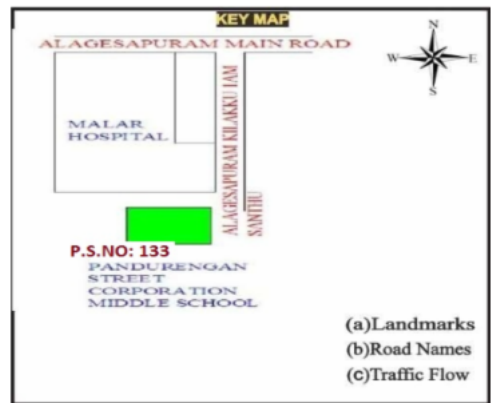

Google Map View

Polling Station Building Front View

Polling Station Front View

Cad View

Key MAP View

1 பெயர் : அந்தோணி விமல் ராஜ் தந்தை பெயர் : செல்வராஜ் வீட்டு எண் : 1 வயது : 45 பாலினம் : ஆண் Photo is available	UPG0852145	2 பெயர் : ஜாஸ்மின் கிறிஸ்டி கணவர் பெயர் : அந்தோணி விமல்ராஜ் வீட்டு எண் : 1 வயது : 38 பாலினம் : பெண் Photo is available	UPG1813526	3 பெயர் : ஜோஸ்பின் மேரி தந்தை பெயர் : அந்தோணி மைக்கேல் வீட்டு எண் : 2 வயது : 56 பாலினம் : பெண் Photo is available	UPG2290146
4 பெயர் : மாரியம்மாள் கணவர் பெயர் : சங்கரன் வீட்டு எண் : 2-37A வயது : 61 பாலினம் : பெண் Photo is available	UPG0712547	5 பெயர் : மாரிசெல்வன் தந்தை பெயர் : சங்கரன் வீட்டு எண் : 2-37A வயது : 43 பாலினம் : ஆண் Photo is available	UPG0711598	6 பெயர் : தினமணி தந்தை பெயர் : சின்னராஜ் வீட்டு எண் : 3 வயது : 76 பாலினம் : ஆண் Photo is available	UPG2290153
7 பெயர் : காந்திமதி கணவர் பெயர் : தினமணி வீட்டு எண் : 3 வயது : 72 பாலினம் : பெண் Photo is available	UPG2290161	8 பெயர் : சரவணன் தந்தை பெயர் : தினமணி வீட்டு எண் : 3 வயது : 46 பாலினம் : ஆண் Photo is available	BVS3134897	9 பெயர் : பிளசி செல்டன் தந்தை பெயர் : ஜோஸ்பின் மேரி வீட்டு எண் : 4 வயது : 27 பாலினம் : ஆண் Photo is available	UPG1886340
10 பெயர் : முருகன் தந்தை பெயர் : குருசாமி வீட்டு எண் : 5 வயது : 50 பாலினம் : ஆண் Photo is available	UPG0997437	11 பெயர் : உமாமகேஷ்வரி கணவர் பெயர் : முருகன் வீட்டு எண் : 5 வயது : 40 பாலினம் : பெண் Photo is available	UPG0997429	12 பெயர் : மகேஷ்வரன் தந்தை பெயர் : ரவி வீட்டு எண் : 5 வயது : 20 பாலினம் : ஆண் Photo is available	UPG2839124
13 பெயர் : மகேஷ்வரன் தந்தை பெயர் : ரவி வீட்டு எண் : 5 வயது : 20 பாலினம் : ஆண் Photo is available	UPG2865731	14 பெயர் : அஅழகுவிங்கம் தந்தை பெயர் : சிவலிங்கம் வீட்டு எண் : 5/1 வயது : 24 பாலினம் : ஆண் Photo is available	UPG2839108	15 பெயர் : நாகலிங்கம் தந்தை பெயர் : சிவலிங்கம் வீட்டு எண் : 5/1 வயது : 22 பாலினம் : ஆண் Photo is available	UPG2839157
16 பெயர் : ரவி தந்தை பெயர் : சேவியர் ஆச்சாரி வீட்டு எண் : 7 வயது : 56 பாலினம் : ஆண் Photo is available	UPG0711564	17 பெயர் : செல்லி கணவர் பெயர் : ரவி வீட்டு எண் : 7 வயது : 46 பாலினம் : பெண் Photo is available	UPG0712893	18 பெயர் : ஆரோக்கிய ராஜ் தந்தை பெயர் : மரிய யாகப்பன் வீட்டு எண் : 7B வயது : 50 பாலினம் : ஆண் Photo is available	UPG0099127
19 பெயர் : மரிய அனிதா கணவர் பெயர் : ஆரோக்கியராஜ் வீட்டு எண் : 7B வயது : 50 பாலினம் : பெண் Photo is available	UPG0099119	20 பெயர் : முகமதுமீரா தந்தை பெயர் : சவுகத்அலி வீட்டு எண் : 7B வயது : 36 பாலினம் : பெண் Photo is available	UPG0405894	21 பெயர் : அண்டனி அமலி தந்தை பெயர் : ஆரோக்கியராஜ் வீட்டு எண் : 7பி வயது : 22 பாலினம் : பெண் Photo is available	UPG2643054
22 பெயர் : மரிய ஆஸ்லி தந்தை பெயர் : அரோக்கியராஜ் வீட்டு எண் : 7பி வயது : 20 பாலினம் : பெண் Photo is available	UPG2721223	23 பெயர் : ஆறுமுகம் தந்தை பெயர் : சண்முகம் வீட்டு எண் : 77சி வயது : 75 பாலினம் : ஆண் Photo is available	UPG2873594	24 பெயர் : வள்ளி கணவர் பெயர் : இசக்கியப்பன் வீட்டு எண் : 7E வயது : 56 பாலினம் : பெண் Photo is available	UPG1508548
25 பெயர் : திருப்பதி தந்தை பெயர் : பெருமாள் வீட்டு எண் : 8 வயது : 32 பாலினம் : ஆண் Photo is available	UPG1314236	26 பெயர் : பாலசுப்ரமணியன் தந்தை பெயர் : சொர்ணம் வீட்டு எண் : 9 வயது : 70 பாலினம் : ஆண் Photo is available	UPG2290179	27 பெயர் : மரகதம் கணவர் பெயர் : பாலசுப்ரமணியன் வீட்டு எண் : 9 வயது : 64 பாலினம் : பெண் Photo is available	UPG2290187
28 பெயர் : சக்தி தேவி தந்தை பெயர் : பாலசுப்பிரமணியன் வீட்டு எண் : 9-62 வயது : 29 பாலினம் : பெண் Photo is available	UPG1720812	29 பெயர் : பிரதீப்குமார் தந்தை பெயர் : பால் மணி வீட்டு எண் : 10ஏ/2 வயது : 21 பாலினம் : ஆண் Photo is available	UPG2775971	30 பெயர் : மீனாட்சி தந்தை பெயர் : சேதுராமலிங்கம் வீட்டு எண் : 12 வயது : 77 பாலினம் : பெண் Photo is available	UPG2839165