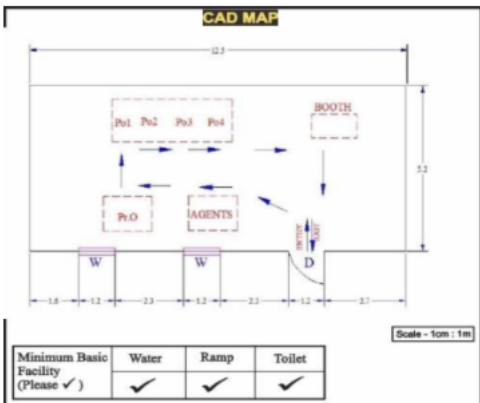

Google Map View

Polling Station Building Front View

Polling Station Front View

Cad View

Key MAP View

1 பெயர் : ஹேமா கணவர் பெயர்: ரவிச்சந்திரன் வீட்டு எண் : 1 வயது : 47 பாலினம் : பெண்	UPG1887157 Photo is available	2 பெயர் : ராஜன் தந்தை பெயர்: ரவிச்சந்திரன் வீட்டு எண் : 1 வயது : 29 பாலினம் : ஆண்	UPG1743137 Photo is available	3 பெயர் : குரு தந்தை பெயர்: ரவிச்சந்திரன் வீட்டு எண் : 1 வயது : 28 பாலினம் : ஆண்	UPG1743160 Photo is available
4 பெயர் : சதீஸ் தந்தை பெயர்: ரவிச்சந்திரன் வீட்டு எண் : 1 வயது : 25 பாலினம் : ஆண்	UPG1972876 Photo is available	5 பெயர் : பெரியசாமி தந்தை பெயர்: பாண்டியன் வீட்டு எண் : 2 வயது : 74 பாலினம் : ஆண்	UPG2292043 Photo is available	6 பெயர் : செல்வசுந்தரி கணவர் பெயர்: பெரியசாமி வீட்டு எண் : 2 வயது : 71 பாலினம் : பெண்	UPG2292050 Photo is available
7 பெயர் : முத்துசெல்வன் தந்தை பெயர்: பெரியசாமி வீட்டு எண் : 2 வயது : 50 பாலினம் : ஆண்	BVS1622844 Photo is available	8 பெயர் : முத்துகுமார் தந்தை பெயர்: பெரியசாமி வீட்டு எண் : 2 வயது : 45 பாலினம் : ஆண்	BVS1622422 Photo is available	9 பெயர் : தருண் வ ச தந்தை பெயர்: சரவணக்குமார் வீட்டு எண் : 3 <sup>சீ</sup> வயது : 23 பாலினம் : ஆண்	UPG2548543 Photo is available
10 பெயர் : முத்துசெல்வி தந்தை பெயர்: பெரியசாமி வீட்டு எண் : 6 வயது : 44 பாலினம் : பெண்	UPG2746923 Photo is available	11 பெயர் : முத்து தந்தை பெயர்: பெரியசாமி வீட்டு எண் : 6 வயது : 41 பாலினம் : பெண்	UPG0064881 Photo is available	12 பெயர் : பாக்கிய ராணி கணவர் பெயர்: முத்து செல்வன் வீட்டு எண் : 6 வயது : 34 பாலினம் : பெண்	UPG1395607 Photo is available
13 பெயர் : பிச்சையா தந்தை பெயர்: சிங்கராயன் வீட்டு எண் : 7 வயது : 73 பாலினம் : ஆண்	UPG2292068 Photo is available	14 பெயர் : லதாராணி கணவர் பெயர்: பிச்சையா வீட்டு எண் : 7 வயது : 62 பாலினம் : பெண்	BVS1472695 Photo is available	15 பெயர் : சுப்பையாகுமரன் தந்தை பெயர்: சந்தனராஜ் வீட்டு எண் : 7 வயது : 48 பாலினம் : ஆண்	UPG0197632 Photo is available
16 பெயர் : ஜான்பால் தந்தை பெயர்: பிச்சையா வீட்டு எண் : 7 வயது : 40 பாலினம் : ஆண்	BVS4415683 Photo is available	17 பெயர் : நாகவரத்தினி கணவர் பெயர்: சுப்பையாகுமரன் வீட்டு எண் : 7 வயது : 40 பாலினம் : பெண்	UPG0197640 Photo is available	18 பெயர் : ஜாய்ஸ்டன் தந்தை பெயர்: பிச்சையா வீட்டு எண் : 7 வயது : 39 பாலினம் : ஆண்	BVS5023049 Photo is available
19 பெயர் : செல்ட்டன் தந்தை பெயர்: பிச்சையா வீட்டு எண் : 7 வயது : 35 பாலினம் : ஆண்	UPG0408971 Photo is available	20 பெயர் : ஒபிலியா தந்தை பெயர்: பிச்சையா வீட்டு எண் : 7 வயது : 31 பாலினம் : பெண்	UPG1395490 Photo is available	21 பெயர் : சந்திர சேகரன் தந்தை பெயர்: கிருஷ்ணன் வீட்டு எண் : 8A வயது : 59 பாலினம் : ஆண்	UPG0202879 Photo is available
22 பெயர் : கலாவதி கணவர் பெயர்: சந்திரசேகரன் வீட்டு எண் : 8A வயது : 57 பாலினம் : பெண்	UPG0202887 Photo is available	23 பெயர் : பூஜா தந்தை பெயர்: சந்தனா ராஜ் வீட்டு எண் : 9சி வயது : 23 பாலினம் : பெண்	UPG2549392 Photo is available	24 பெயர் : கிருபா சண்முகேஷ் தந்தை பெயர்: ராஜேந்திரன் வீட்டு எண் : 10 வயது : 30 பாலினம் : ஆண்	UPG1509116 Photo is available
25 பெயர் : குர்ஷித் பாத்திமா கணவர் பெயர்: சாகுல் ஹமீது வீட்டு எண் : 11 வயது : 68 பாலினம் : பெண்	UPG1855980 Photo is available	S 26 பெயர் : அஹமது இர்தா தந்தை பெயர்: சாகுல் ஹமீது வீட்டு எண் : 11 வயது : 40 பாலினம் : ஆண்	UPG1855964 Photo is available	27 பெயர் : சயீக் முனீர் தந்தை பெயர்: சாகுல் ஹமீது வீட்டு எண் : 11 வயது : 36 பாலினம் : ஆண்	UPG1855972 Photo is available
28 பெயர் : விஜயராகவன் தந்தை பெயர்: கண்ணப்பன் வீட்டு எண் : 12 வயது : 60 பாலினம் : ஆண்	TWX0388934 Photo is available	29 பெயர் : ராஜேஸ்வரி கணவர் பெயர்: ராஜேந்திரன் வீட்டு எண் : 12 வயது : 52 பாலினம் : பெண்	UPG2292084 Photo is available	30 பெயர் : நல்லதாய் கணவர் பெயர்: விஜயராகவன் வீட்டு எண் : 12 வயது : 50 பாலினம் : பெண்	TWX0388942 Photo is available