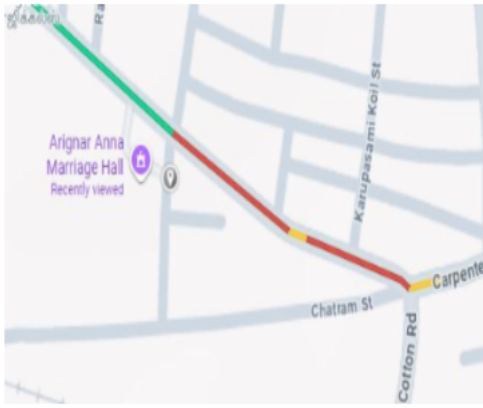

Nazri Naksha