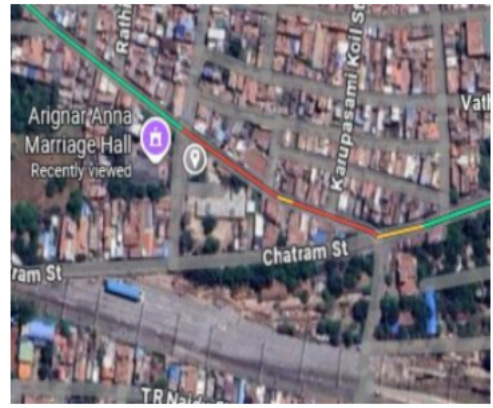

Google Map View