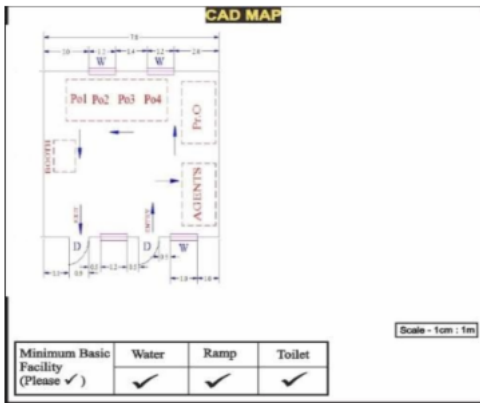

Google Map View

Polling Station Building Front View

Polling Station Front View

Cad View

Key MAP View

1 பெயர் : சந்தன சந்திரி கணவர் பெயர்: சுப்புரமணியம் வீட்டு எண் : 1 வயது : 53 பாலினம் : பெண் Photo is available	UPG1743178	2 பெயர் : அசோக் மணிகண்டன் தந்தை பெயர்: மனோகரன் வீட்டு எண் : 1 வயது : 35 பாலினம் : ஆண் Photo is available	UPG2021780	3 பெயர் : சுரேஷ்குமார் தந்தை பெயர்: ஜெயந்திவேல் வீட்டு எண் : 2 வயது : 57 பாலினம் : ஆண் Photo is available	BVS3320231
4 பெயர் : உமா கணவர் பெயர்: சுரேஷ்குமார் வீட்டு எண் : 2 வயது : 51 பாலினம் : பெண் Photo is available	BVS3318698	5 பெயர் : விக்னேஷ் தந்தை பெயர்: சுரேஷ்குமார் வீட்டு எண் : 2 வயது : 27 பாலினம் : ஆண் Photo is available	UPG1887041	6 பெயர் : காயத்ரி தேவி தந்தை பெயர்: அருணாசலம் வீட்டு எண் : 4 வயது : 23 பாலினம் : பெண் Photo is available	UPG2558096
7 பெயர் : குணசுந்தரி கணவர் பெயர்: ஆவுடையப்பன் வீட்டு எண் : 6 வயது : 69 பாலினம் : பெண் Photo is available	UPG0714584	8 பெயர் : ஜெரால்டு தந்தை பெயர்: லூயிஸ் பர்னாந்து வீட்டு எண் : 6 வயது : 67 பாலினம் : ஆண் Photo is available	UPG0714832	9 பெயர் : ஏஞ்சல் கணவர் பெயர்: ஜெரால்டு வீட்டு எண் : 6 வயது : 61 பாலினம் : பெண் Photo is available	UPG0715227
10 பெயர் : ஜேம்ஸ் அன்டோ தந்தை பெயர்: ஜெரால்டு வீட்டு எண் : 6 வயது : 38 பாலினம் : ஆண் Photo is available	UPG0714691	11 பெயர் : சந்தன சந்திரி பிச்சை கண்ணன் கணவர் பெயர்: பிச்சைகண்ணன் வீட்டு எண் : 6 வயது : 37 பாலினம் : பெண் Photo is available	UPG0714493	12 பெயர் : ஜெர்ஷா தந்தை பெயர்: ஜெரால்டு வீட்டு எண் : 6 வயது : 36 பாலினம் : பெண் Photo is available	UPG0714600
13 பெயர் : விஜயராஜன் தந்தை பெயர்: ஏகாம்பரம் வீட்டு எண் : 6 வயது : 21 பாலினம் : ஆண் Photo is available	UPG2696102	14 பெயர் : கார்த்திகாதேவி தந்தை பெயர்: ஏகாம்பரம் வீட்டு எண் : 6 வயது : 19 பாலினம் : பெண் Photo is available	UPG2868917	15 பெயர் : வேல்ராஜ் கணவர் பெயர்: பாலராஜ் வீட்டு எண் : 8 வயது : 55 பாலினம் : பெண் Photo is available	UPG2293462
16 பெயர் : சுப்புலெட்சுமி கணவர் பெயர்: வேல்ராஜ் வீட்டு எண் : 8 வயது : 48 பாலினம் : பெண் Photo is available	BVS3318631	17 பெயர் : சுமித்ரா தந்தை பெயர்: ஜெயபால் வீட்டு எண் : 10 வயது : 47 பாலினம் : பெண் Photo is available	BVS1621911	18 பெயர் : அனுராதா தந்தை பெயர்: ஜெயபால் வீட்டு எண் : 10 வயது : 42 பாலினம் : பெண் Photo is available	BVS3319316
19 பெயர் : லாவண்யா தந்தை பெயர்: ஜெயபால் வீட்டு எண் : 10 வயது : 40 பாலினம் : பெண் Photo is available	BVS3319332	20 பெயர் : முத்து ஐஸ்வர்யா தந்தை பெயர்: வேல்ராஜ் வீட்டு எண் : 10 வயது : 24 பாலினம் : பெண் Photo is available	UPG2445526	21 பெயர் : வாசுகி தேவி தந்தை பெயர்: ராமகிருஷ்ணன் வீட்டு எண் : 10 வயது : 22 பாலினம் : பெண் Photo is available	UPG2638005
22 பெயர் : ரெக்சி கணவர் பெயர்: லூயிஸ்பர்னாண்டோ வீட்டு எண் : 11 வயது : 46 பாலினம் : பெண் Photo is available	UPG0552166	23 பெயர் : சிந்து மா தந்தை பெயர்: மாரியப்பன் வீட்டு எண் : 13 வயது : 23 பாலினம் : பெண் Photo is available	UPG2594281	24 பெயர் : தனலெட்சுமி கணவர் பெயர்: நம்பி வீட்டு எண் : 14 வயது : 76 பாலினம் : பெண் Photo is available	BVS3318706
25 பெயர் : இராமானந்த் தந்தை பெயர்: நம்பி வீட்டு எண் : 14 வயது : 52 பாலினம் : ஆண் Photo is available	UPG2293504	26 பெயர் : சண்முகசங்கர் தந்தை பெயர்: நம்பி வீட்டு எண் : 14 வயது : 50 பாலினம் : ஆண் Photo is available	UPG2293512	27 பெயர் : வெங்கட்ராஜேஸ்வரி தந்தை பெயர்: நம்பி வீட்டு எண் : 14 வயது : 46 பாலினம் : பெண் Photo is available	BVS4890612
28 பெயர் : ராதாகிருஷ்ணன் தந்தை பெயர்: கணபதி வீட்டு எண் : 15 வயது : 61 பாலினம் : ஆண் Photo is available	UPG0551531	29 பெயர் : சாந்தி கணவர் பெயர்: ராதாகிருஷ்ணன் வீட்டு எண் : 15 வயது : 54 பாலினம் : பெண் Photo is available	UPG0551549	30 பெயர் : செந்தில்வேல்மணி தந்தை பெயர்: இசக்கியாபிள்ளை வீட்டு எண் : 15 வயது : 48 பாலினம் : ஆண் Photo is available	UPG1058064