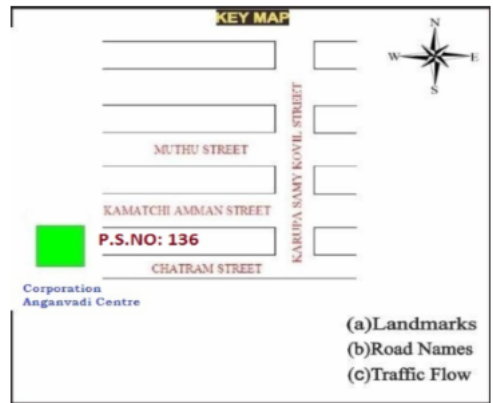

Key MAP View