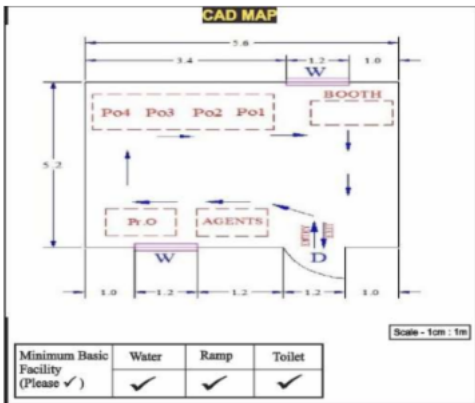

Google Map View

Polling Station Building Front View

Polling Station Front View

Cad View

Key MAP View

1 பெயர் : செய்யதுரபியா தந்தை பெயர் : நாசூர் பிச்சை வீட்டு எண் : 1 வயது : 35 பாலினம் : பெண் Photo is available	UPG0408229	2 பெயர் : செய்யது ஆபியா தந்தை பெயர் : நாசூர் பிச்சை வீட்டு எண் : 1 வயது : 25 பாலினம் : பெண் Photo is available	UPG2059087	3 பெயர் : சிவசங்கர் தந்தை பெயர் : மாட்சாமி வீட்டு எண் : 1-எச் வயது : 52 பாலினம் : ஆண் Photo is available	BVS4443933
4 பெயர் : நாசூர் பிச்சை தந்தை பெயர் : அப்பாஸ் வீட்டு எண் : 2 வயது : 63 பாலினம் : ஆண் Photo is available	UPG2294791	5 பெயர் : சபர்நிஷா கணவர் பெயர் : நாசூர் பிச்சை வீட்டு எண் : 2 வயது : 58 பாலினம் : பெண் Photo is available	UPG2294809	6 பெயர் : ஆண்டனி பாஸ்கர் தந்தை பெயர் : தர்மராஜ் வீட்டு எண் : 2 வயது : 48 பாலினம் : ஆண் Photo is available	UPG1223585
7 பெயர் : அருள் நேச மலர் கணவர் பெயர் : ஆண்டனி பாஸ்கர் வீட்டு எண் : 2 வயது : 45 பாலினம் : பெண் Photo is available	UPG1223460	8 பெயர் : நூறுஸ் ஸலாம் தந்தை பெயர் : முகமது ஷேக் அலி வீட்டு எண் : 2 வயது : 21 பாலினம் : ஆண் Photo is available	UPG2697969	9 பெயர் : வெங்கடேஷ் தந்தை பெயர் : பரமசிவன் வீட்டு எண் : 2-3 வயது : 33 பாலினம் : ஆண் Photo is available	UPG1058767
10 பெயர் : காஜா முகைதீன் தந்தை பெயர் : இப்ராஹிம் வீட்டு எண் : 4 வயது : 68 பாலினம் : ஆண் Photo is available	UPG1058304	11 பெயர் : சித்தி ரமிஸா கணவர் பெயர் : காஜா முகைதீன் வீட்டு எண் : 4 வயது : 59 பாலினம் : பெண் Photo is available	UPG1058395	12 பெயர் : ஆவுடையப்பன் தந்தை பெயர் : மாரியப்பன் வீட்டு எண் : 4 வயது : 56 பாலினம் : ஆண் Photo is available	UPG1611698
13 பெயர் : தேவபிச்சை தந்தை பெயர் : துரைராஜ் வீட்டு எண் : 5 வயது : 64 பாலினம் : ஆண் Photo is available	BVS4884946	14 பெயர் : விஜயா கணவர் பெயர் : சந்திரராஜ் வீட்டு எண் : 5 வயது : 45 பாலினம் : பெண் Photo is available	UPG1232420	15 பெயர் : முகமது அனிபா தந்தை பெயர் : அப்துல்கபூர் வீட்டு எண் : 7 வயது : 69 பாலினம் : ஆண் Photo is available	UPG0715474
16 பெயர் : சபியா டீவி கணவர் பெயர் : முகமது அனிபா வீட்டு எண் : 7 வயது : 63 பாலினம் : பெண் Photo is available	UPG0715482	S 17 பெயர் : அசனார்மரைக்காயர் தந்தை பெயர் : முகமது அனிபா வீட்டு எண் : 7 வயது : 49 பாலினம் : ஆண் Photo is available	BVS5076708	18 பெயர் : செய்யது இப்ராஹிம் தந்தை பெயர் : முகமது அனிபா வீட்டு எண் : 7 வயது : 41 பாலினம் : ஆண் Photo is available	UPG0715490
19 பெயர் : ரவீந்திரன் தந்தை பெயர் : சண்முகவேல் வீட்டு எண் : 10 வயது : 63 பாலினம் : ஆண் Photo is available	UPG0552802	20 பெயர் : அன்னலெட்சுமி கணவர் பெயர் : ரவீந்திரன் வீட்டு எண் : 10 வயது : 56 பாலினம் : பெண் Photo is available	UPG0552810	21 பெயர் : சுகன்யாபாரதி தந்தை பெயர் : ரவீந்திரன் வீட்டு எண் : 10 வயது : 34 பாலினம் : பெண் Photo is available	UPG0552828
22 பெயர் : விக்னேஷ்வரி தந்தை பெயர் : ரவீந்திரன் வீட்டு எண் : 10 வயது : 30 பாலினம் : பெண் Photo is available	UPG1396233	23 பெயர் : சங்கரஆவுடையம்மாள் தந்தை பெயர் : இராமசாமி வீட்டு எண் : 11 வயது : 76 பாலினம் : பெண் Photo is available	UPG2294817	24 பெயர் : காமாட்சி தந்தை பெயர் : இராமசாமி வீட்டு எண் : 11 வயது : 52 பாலினம் : பெண் Photo is available	UPG2294825
25 பெயர் : சரஸ்வதி கணவர் பெயர் : செந்தில் ஆறுமுகம் வீட்டு எண் : 11 வயது : 32 பாலினம் : பெண் Photo is available	UPG2557437	26 பெயர் : சுரேஷ்குமார் தந்தை பெயர் : அருணாச்சலம் வீட்டு எண் : 12, முதல் தளம், பரீத்தி இல்லம் வயது : 46 பாலினம் : ஆண் Photo is available	ZUQ2466738	27 பெயர் : ஆர்த்திலட்சுமி கணவர் பெயர் : சுரேஷ்குமார் வீட்டு எண் : 12, முதல் தளம், பரீத்தி இல்லம் வயது : 43 பாலினம் : பெண் Photo is available	ZUQ2466746
28 பெயர் : விவேகானந்தன் தந்தை பெயர் : ராமசந்திரன் வீட்டு எண் : 14 வயது : 62 பாலினம் : ஆண் Photo is available	UPG0281915	29 பெயர் : சாந்தி ஈஸ்வரி கணவர் பெயர் : விவேகானந்தன் வீட்டு எண் : 14 வயது : 56 பாலினம் : பெண் Photo is available	UPG0281907	30 பெயர் : மஹா தேவி தந்தை பெயர் : விவேகானந்தன் வீட்டு எண் : 14 வயது : 36 பாலினம் : பெண் Photo is available	UPG0065573