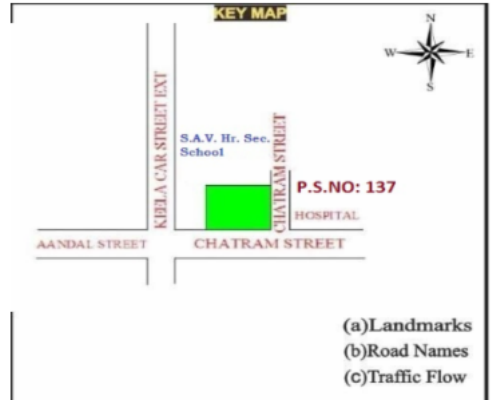

**3. வாக்குச் சாவடியின் விவரங்கள்**

<p><b>வாக்குச் சாவடியின் எண் மற்றும் பெயர் :</b></p> <p>189 - எஸ்.ஏ.வி. மேல்நிலைப் பள்ளி, நூற்றாண்டு கட்டிடம், மேற்கிலிருந்து 3வது அறை, சத்திரம் தெரு</p> <p><b>வாக்குச் சாவடியின் முகவரி :</b></p> <p>எஸ்.ஏ.வி. மேல்நிலைப் பள்ளி, நூற்றாண்டு கட்டிடம், மேற்கிலிருந்து 3வது அறை,, சத்திரம் தெரு</p>	<p><b>வாக்குச் சாவடியின் வகைப்பாடு (ஆண்/பெண்/பொது)</b></p>	<p><b>பொது</b></p>
	<p><b>துணை வாக்குச் சாவடிகளின் எண்ணிக்கை :</b></p>	<p>0</p>

Google Map View

Polling Station Building Front View

Polling Station Front View

Cad View

Key MAP View

சட்டமன்றத் தொகுதியின் எண் மற்றும் பெயர் : 214-தூத்துக்குடி பிரிவு எண் மற்றும் பெயர் 1-தூத்துக்குடி மாநகராட்சி, நம்மாழ்வார் தெரு - வார்டு 15