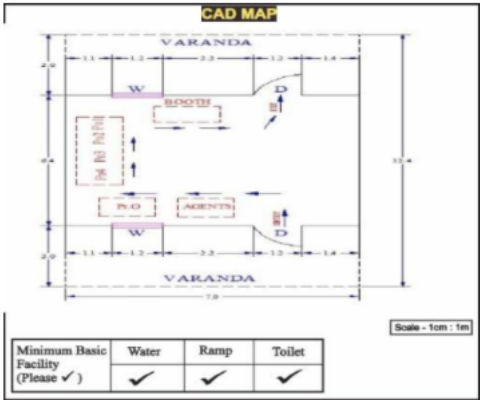

Google Map View

Polling Station Building Front View

Polling Station Front View

Cad View

Key MAP View

சட்டமன்றத் தொகுதியின் எண் மற்றும் பெயர் : 214-தூத்துக்குடி பிரிவு எண் மற்றும் பெயர் 1-தூத்துக்குடி மாநகராட்சி, நம்மாழ்வார் தெரு - வார்டு 15