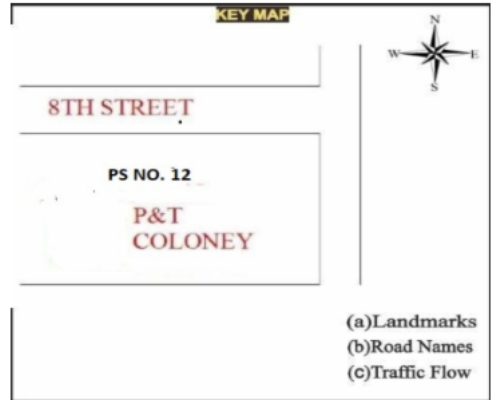

Key MAP View