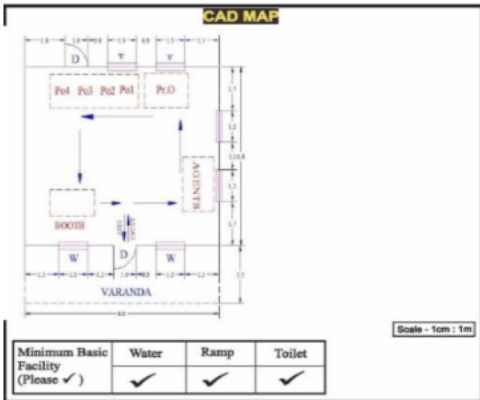

Google Map View

Polling Station Building Front View

Polling Station Front View

Cad View

Key MAP View

1 பெயர் : தங்கப்பாண்டி கணவர் பெயர் : சின்னதம்பி வீட்டு எண் : 2F-311 வயது : 39 பாலினம் : பெண்	UPG1843184 Photo is available	2 பெயர் : சுப்பிரமணியன் தந்தை பெயர் : ஜானகி வீட்டு எண் : 2F-312 வயது : 59 பாலினம் : ஆண்	UPG1788462 Photo is available	3 பெயர் : வேல்ராணி கணவர் பெயர் : சண்முகசுந்தரம் வீட்டு எண் : 2எஃப்/314 வயது : 54 பாலினம் : பெண்	UPG0144840 Photo is available
4 பெயர் : சண்முகசுந்தரம் தந்தை பெயர் : கணபதி வீட்டு எண் : 2F-314 வயது : 52 பாலினம் : ஆண்	UPG0145730 Photo is available	5 பெயர் : திவ்யா தந்தை பெயர் : சண்முகசுந்தரம் வீட்டு எண் : 2F-314 வயது : 27 பாலினம் : பெண்	UPG1916998 Photo is available	6 பெயர் : ஜெய ராமர் தந்தை பெயர் : தாளமுத்து வீட்டு எண் : 2ஏப்-316-1 வயது : 70 பாலினம் : ஆண்	UPG1560416 Photo is available
7 பெயர் : ராஜேஸ்வரி கணவர் பெயர் : ஜெயராமர் வீட்டு எண் : 2ஏப்-316-1 வயது : 59 பாலினம் : பெண்	UPG1560408 Photo is available	8 பெயர் : புனித ராஜன் தந்தை பெயர் : ஜெய ராமர் வீட்டு எண் : 2ஏப்-316-1 வயது : 41 பாலினம் : ஆண்	UPG1560390 Photo is available	9 பெயர் : மகாலெட்சுமி கணவர் பெயர் : புனித ராஜன் வீட்டு எண் : 2ஏப்-316-1 வயது : 36 பாலினம் : பெண்	UPG1560424 Photo is available
10 பெயர் : ஞானம்மாள் சொர்ணம் கணவர் பெயர் : சாமுவேல் வீட்டு எண் : 2எஃப்/317 வயது : 62 பாலினம் : பெண்	UPG1561026 Photo is available	11 பெயர் : சாமுவேல் தந்தை பெயர் : பால்ராஜ் வீட்டு எண் : 2எஃப்/317 வயது : 61 பாலினம் : ஆண்	UPG1561018 Photo is available	12 பெயர் : பிரியதர்ஷினி சீ கணவர் பெயர் : விக்னேஷ் சி வீட்டு எண் : 2எஃப்/319 வயது : 30 பாலினம் : பெண்	UPG2912384 Photo is available
13 பெயர் : ஹரிசங்கர் தந்தை பெயர் : சக்திவேல் வீட்டு எண் : 2எஃப்/319 வயது : 25 பாலினம் : ஆண்	UPG2794949 Photo is available	14 பெயர் : செல்வலட்சுமி கணவர் பெயர் : மணி வீட்டு எண் : 2F-321 வயது : 47 பாலினம் : பெண்	UPG0581298 Photo is available	#2 15 பெயர் : எப்னேசர் சுமித்ரா ஜெயக்குமார் கணவர் பெயர் : மாசிலாமணி வீட்டு எண் : 2எஃப்-321பி வயது : 49 பாலினம் : பெண்	UPG0312900 Photo is available
16 பெயர் : செலினா கிளாரா தந்தை பெயர் : மாசிலாமணி காரட் வீட்டு எண் : 2எஃப்/321 பீ வயது : 24 பாலினம் : ஆண்	UPG2504090 Photo is available	17 பெயர் : அபிஷேக் ஹெரால்டு தந்தை பெயர் : மாசிலாமணி காரட் வீட்டு எண் : 2எப்-321பி வயது : 22 பாலினம் : ஆண்	UPG2635456 Photo is available	18 பெயர் : மரியபிரபா கணவர் பெயர் : பாத்திமா அசோக் வீட்டு எண் : 2F-323 வயது : 46 பாலினம் : பெண்	UPG0955609 Photo is available
19 பெயர் : அனிதா கணவர் பெயர் : கண்ணன் வீட்டு எண் : 2F-326 வயது : 52 பாலினம் : பெண்	UPG0144402 Photo is available	20 பெயர் : பாலசுப்பிரமணியன் தந்தை பெயர் : சொக்கலிங்கம் வீட்டு எண் : 2எப்-329எ வயது : 64 பாலினம் : ஆண்	UPG2332344 Photo is available	21 பெயர் : லெட்சுமிபிரபா கணவர் பெயர் : பாலசுப்பிரமணியன் வீட்டு எண் : 2எப்-329எ வயது : 55 பாலினம் : பெண்	UPG2332278 Photo is available
22 பெயர் : நாகராஜன் தந்தை பெயர் : வாஞ்சீஸ்வர அய்யர் வீட்டு எண் : 2F-339 வயது : 76 பாலினம் : ஆண்	UPG0841452 Photo is available	23 பெயர் : சிவகாமு கணவர் பெயர் : நாகராஜன் வீட்டு எண் : 2F-339 வயது : 74 பாலினம் : பெண்	UPG0841080 Photo is available	24 பெயர் : ராஜதுரை தந்தை பெயர் : ஆறுமுகம் வீட்டு எண் : 2எப்/341 வயது : 35 பாலினம் : ஆண்	UPG2861599 Photo is available
25 பெயர் : பிச்சையா தந்தை பெயர் : முருகேசன் வீட்டு எண் : 2எப்-343 வயது : 48 பாலினம் : ஆண்	UPG0611251 Photo is available	26 பெயர் : சுப்பு லெட்சுமி கணவர் பெயர் : மகேஷ் குமார் வீட்டு எண் : 2F-344 வயது : 36 பாலினம் : பெண்	UPG0840793 Photo is available	27 பெயர் : ஜான் ராஜாமணி தந்தை பெயர் : தேவப்பிரியம் வீட்டு எண் : 2F-350 வயது : 78 பாலினம் : ஆண்	BVS2124873 Photo is available
28 பெயர் : சாந்தராஜ் கிருபாகரன் தந்தை பெயர் : ஜான் ராஜாமணி வீட்டு எண் : 2F-350 வயது : 49 பாலினம் : ஆண்	BVS2126712 Photo is available	29 பெயர் : ஆறுமுகம் தந்தை பெயர் : தங்கையா வீட்டு எண் : 2F-356 வயது : 55 பாலினம் : ஆண்	UPG1324573 Photo is available	30 பெயர் : மகேஷ்வரி கணவர் பெயர் : ஆறுமுகம் வீட்டு எண் : 2F-356 வயது : 43 பாலினம் : பெண்	UPG1324508 Photo is available