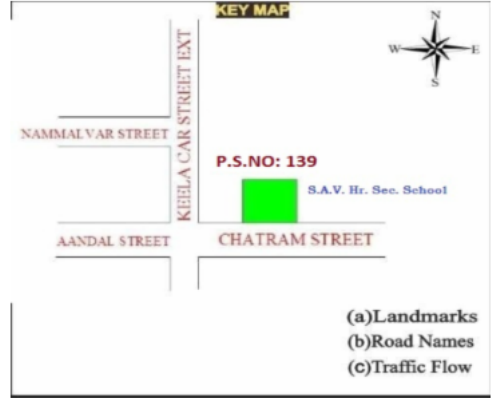

Key MAP View