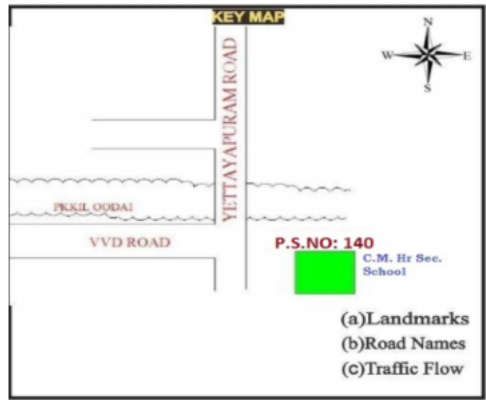

Key MAP View