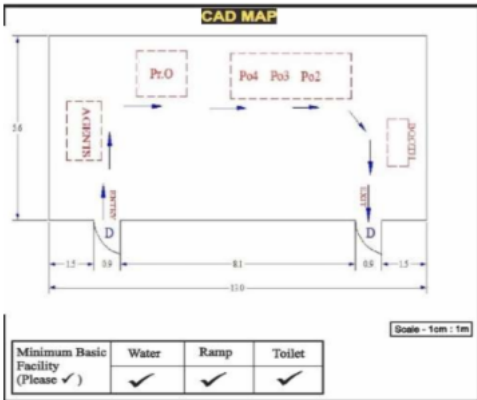

Google Map View

Polling Station Building Front View

Polling Station Front View

Cad View

Key MAP View

1 பெயர் : சண்முக பாக்கியம் கணவர் பெயர்: முருகன் வீட்டு எண் : 1 வயது : 48 பாலினம் : பெண் Photo is available	UPG0068106	2 பெயர் : லெட்சுமி தந்தை பெயர்: அம்பலவாணன் வீட்டு எண் : 1-6 வயது : 43 பாலினம் : பெண் Photo is available	BVS5024542	3 பெயர் : சுரேஷ் தந்தை பெயர்: தர்மராஜ் வீட்டு எண் : 2 வயது : 29 பாலினம் : ஆண் Photo is available	UPG1613207
4 பெயர் : கோகுல் பிரசாத் தந்தை பெயர்: கோவிந்தராஜ் வீட்டு எண் : 2A வயது : 29 பாலினம் : ஆண் Photo is available	UPG1847144	5 பெயர் : விஜயலட்சுமி -- கணவர் பெயர்: சுப்பிரமணியன் வீட்டு எண் : 6 வயது : 57 பாலினம் : பெண் Photo is available	UPG1722214	6 பெயர் : தேவராஜன் தந்தை பெயர்: சுப்பிரமணியன் வீட்டு எண் : 6 வயது : 36 பாலினம் : ஆண் Photo is available	UPG0205666
7 பெயர் : வெங்கடலெட்சுமி கணவர் பெயர்: தேவராஜன் வீட்டு எண் : 6 வயது : 32 பாலினம் : பெண் Photo is available	UPG1722156	8 பெயர் : பாலசந்திரன் தந்தை பெயர்: சுப்பிரமணியன் வீட்டு எண் : 7 வயது : 62 பாலினம் : ஆண் Photo is available	UPG1076603	9 பெயர் : கிருஷ்ணன் தந்தை பெயர்: மகாதேவன் வீட்டு எண் : 7 வயது : 56 பாலினம் : ஆண் Photo is available	UPG0068338
10 பெயர் : சிதம்பரபாலா கணவர் பெயர்: பாலசந்திரன் வீட்டு எண் : 7 வயது : 56 பாலினம் : பெண் Photo is available	UPG1076611	11 பெயர் : ஈஸ்வர் தந்தை பெயர்: பால சந்திரன் வீட்டு எண் : 7 வயது : 25 பாலினம் : ஆண் Photo is available	UPG2585479	12 பெயர் : கோமதி தந்தை பெயர்: மரகதவேல் வீட்டு எண் : 8 வயது : 38 பாலினம் : பெண் Photo is available	BVS5024526
13 பெயர் : சுதா தனராணி கணவர் பெயர்: மனோகர் சாமுவேல்ராஜ் ஞானகுமார் வீட்டு எண் : 9 வயது : 59 பாலினம் : பெண் Photo is available	UPG1613132	14 பெயர் : மனோகர் சாமுவேல்ராஜ் ஞானக்குமார் தந்தை பெயர்: வேதமணி வீட்டு எண் : 9 வயது : 59 பாலினம் : ஆண் Photo is available	UPG1722222	15 பெயர் : நகோமிஜெயா கணவர் பெயர்: மைக்கேல் வீட்டு எண் : 9 வயது : 55 பாலினம் : பெண் Photo is available	UPG0067777
16 பெயர் : முகைதீன்பானு கணவர் பெயர்: சம்சுதீன்அகமது வீட்டு எண் : 9 வயது : 46 பாலினம் : பெண் Photo is available	UPG0068239	17 பெயர் : ஷில்டன் வாக்கர் தந்தை பெயர்: மனோகர் சாமுவேல்ராஜ் ஞானகுமார் வீட்டு எண் : 9 வயது : 31 பாலினம் : ஆண் Photo is available	UPG1613124	18 பெயர் : தனபால் ஸ்டீபன் அசரியா தந்தை பெயர்: அசரியா வீட்டு எண் : 9-1 வயது : 65 பாலினம் : ஆண் Photo is available	UPG1900455
19 பெயர் : சாரோன் ட்ரபீனா ஜேஸ்பென் தாயின் பெயர்: தனபால் ஸ்டீபன் வீட்டு எண் : 9/1 வயது : 25 பாலினம் : பெண் Photo is available	UPG2567477	20 பெயர் : ஜோதிராஜலெட்சுமி க கணவர் பெயர்: கணபதி வீட்டு எண் : 10 வயது : 51 பாலினம் : பெண் Photo is available	UPG2863090	21 பெயர் : கோமதிநாயகம் தந்தை பெயர்: ராமசாமி வீட்டு எண் : 10 வயது : 48 பாலினம் : ஆண் Photo is available	UPG1060938
22 பெயர் : சண்முகவடிவு கணவர் பெயர்: கோமதி நாயகம் வீட்டு எண் : 10 வயது : 34 பாலினம் : பெண் Photo is available	UPG1233907	23 பெயர் : மோகன் நடராஜன் தந்தை பெயர்: கணேசன் வீட்டு எண் : 10 வயது : 33 பாலினம் : ஆண் Photo is available	UPG1060888	24 பெயர் : சேதுராமலிங்கம் க தந்தை பெயர்: கணபதி வீட்டு எண் : 10 வயது : 26 பாலினம் : ஆண் Photo is available	UPG2049864
25 பெயர் : லெட்சுமிகாந்தம் கணவர் பெயர்: ராமசாமி வீட்டு எண் : 11 வயது : 81 பாலினம் : பெண் Photo is available	RCP1645258	26 பெயர் : நவநீதகிருஷ்ணன் தந்தை பெயர்: ராமசாமி வீட்டு எண் : 11 வயது : 58 பாலினம் : ஆண் Photo is available	RCP1645274	27 பெயர் : மகேஸ்வரி நவநீதகிருஷ்ணன் கணவர் பெயர்: நவநீதகிருஷ்ணன் வீட்டு எண் : 11 வயது : 51 பாலினம் : பெண் Photo is available	UPG2770071
28 பெயர் : ச சண்முக பூமா ச சுப்ரமணியன் தந்தை பெயர்: ச சுப்ரமணியன் வீட்டு எண் : 11 வயது : 23 பாலினம் : பெண் Photo is available	UPG2594828	29 பெயர் : சிவ்ராம் ந நவநீதகிருஷ்ணன் தந்தை பெயர்: நவநீதகிருஷ்ணன் வீட்டு எண் : 11 வயது : 20 பாலினம் : ஆண் Photo is available	UPG2786895	30 பெயர் : செந்தில் நாதன் தந்தை பெயர்: மாடசாமி வீட்டு எண் : 11ஏ வயது : 40 பாலினம் : ஆண் Photo is available	RCP1047265