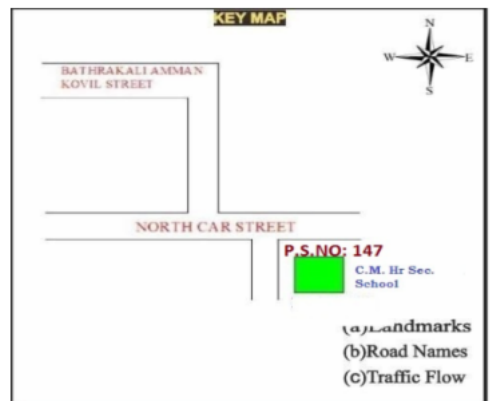

Key MAP View