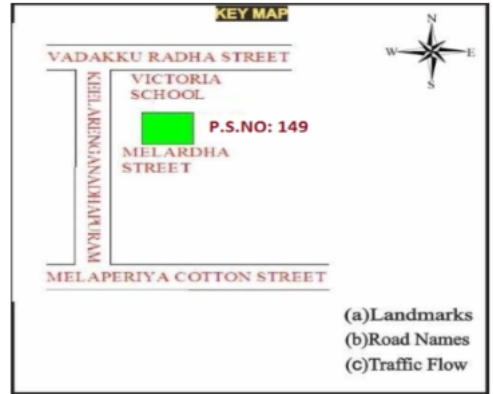

3. வாக்குச் சாவடியின் விவரங்கள்

<p>வாக்குச் சாவடியின் எண் மற்றும் பெயர் :</p> <p>198 - விக்டோரியா பெண்கள் மேல்நிலைப்பள்ளி, தெற்கு கட்டிடம், கிழக்கிலிருந்து 3வது அறை, (வகுப்பு 8 சி), மேல ரத வீதி, தூத்துக்குடி</p> <p>வாக்குச் சாவடியின் முகவரி :</p> <p>விக்டோரியா பெண்கள் மேல்நிலைப்பள்ளி, தெற்கு கட்டிடம், கிழக்கிலிருந்து 3வது அறை, (வகுப்பு 8 சி), மேல ரத வீதி, தூத்துக்குடி</p>	<p>வாக்குச் சாவடியின் வகைப்பாடு (ஆண்/பெண்/பொது)</p>	<p>பொது</p>
	<p>துணை வாக்குச் சாவடிகளின் எண்ணிக்கை :</p>	<p>0</p>

Google Map View

Polling Station Building Front View

Polling Station Front View

Cad View

Key MAP View

சட்டமன்றத் தொகுதியின் எண் மற்றும் பெயர் : 214-தூத்துக்குடி பிரிவு எண் மற்றும் பெயர் 1-தூத்துக்குடி மாநகராட்சி, கீழரத வீதி - வார்டு 26