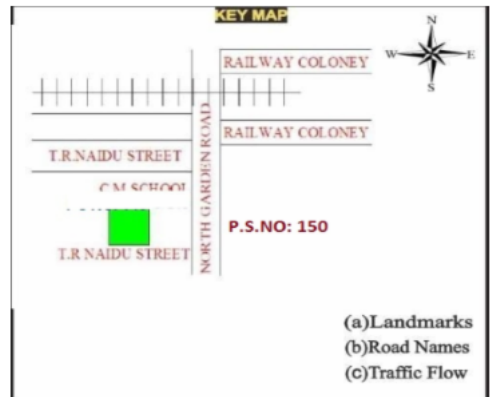

Key MAP View