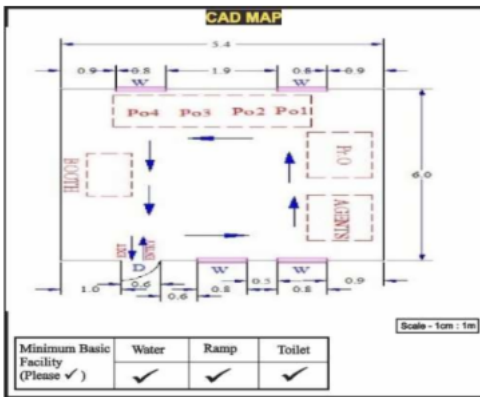

Google Map View

Polling Station Building Front View

Polling Station Front View

Cad View

Key MAP View

1 பெயர் : சுஜிதா தந்தை பெயர்: கார்த்திகேயன் வீட்டு எண் : 6 வயது : 22 பாலினம் : பெண் Photo is available	UPG2642973	2 பெயர் : ஹரன் குமார் த தந்தை பெயர்: தங்கராஜ் ரா வீட்டு எண் : 9A வயது : 26 பாலினம் : ஆண் Photo is available	UPG2055473	3 பெயர் : முத்துசாமி தந்தை பெயர்: சந்தனம் வீட்டு எண் : 20E-2 வயது : 54 பாலினம் : ஆண் Photo is available	UPG1239334
4 பெயர் : சந்தன செல்ல சிவாணி மு தந்தை பெயர்: முத்துசாமி முத்துசாமி வீட்டு எண் : 20இ/2 வயது : 22 பாலினம் : பெண் Photo is available	UPG2650521	5 பெயர் : மீனாட்சி மு தந்தை பெயர்: முத்துசாமி வீட்டு எண் : 20ஈ/2 வயது : 21 பாலினம் : பெண் Photo is available	UPG2786119	6 பெயர் : சத்தி வினேத் தந்தை பெயர்: ராமதாஸ் வீட்டு எண் : 20E-4 வயது : 33 பாலினம் : ஆண் Photo is available	UPG0878728
7 பெயர் : சக்தி விஜிதா தந்தை பெயர்: ராமதாஸ் வீட்டு எண் : 20E-4 வயது : 33 பாலினம் : பெண் Photo is available	UPG0878736	8 பெயர் : சத்தி விவேக் தந்தை பெயர்: ராமதாஸ் வீட்டு எண் : 20E-4 வயது : 33 பாலினம் : ஆண் Photo is available	UPG0878710	9 பெயர் : பிரான்சினா தந்தை பெயர்: ரவீந்தரன் வீட்டு எண் : 20 E/5 வயது : 27 பாலினம் : பெண் Photo is available	UPG2061182
10 பெயர் : கணேஷ் தந்தை பெயர்: சங்கர் வீட்டு எண் : 20இ-5 வயது : 22 பாலினம் : ஆண் Photo is available	UPG2695393	11 பெயர் : கருணாகரன் தந்தை பெயர்: சந்தோஷபாண்டியன் வீட்டு எண் : 20E-7 வயது : 71 பாலினம் : ஆண் Photo is available	UPG1902121	12 பெயர் : ஹேமலதா தந்தை பெயர்: கருணாகரன் வீட்டு எண் : 20E-7 வயது : 69 பாலினம் : பெண் Photo is available	UPG1923267
13 பெயர் : சிவராஜ் தந்தை பெயர்: அசோக்குமார் வீட்டு எண் : 20E-7 வயது : 36 பாலினம் : பெண் Photo is available	UPG0073676	14 பெயர் : பாண்டி தந்தை பெயர்: லட்சுமணன் வீட்டு எண் : 21-1A வயது : 58 பாலினம் : ஆண் Photo is available	UPG1238880	15 பெயர் : சுதா கணவர் பெயர்: பாண்டி வீட்டு எண் : 21-1A வயது : 52 பாலினம் : பெண் Photo is available	UPG1239284
16 பெயர் : மனோகரன் தந்தை பெயர்: அருணாச்சலம் வீட்டு எண் : 21A வயது : 69 பாலினம் : ஆண் Photo is available	UPG1239276	17 பெயர் : விமலா கணவர் பெயர்: மனோகரன் வீட்டு எண் : 21A வயது : 64 பாலினம் : பெண் Photo is available	UPG1239128	18 பெயர் : சுதாகர் மோகன் ராஜ் தந்தை பெயர்: மனோகரன் வீட்டு எண் : 21A வயது : 43 பாலினம் : ஆண் Photo is available	UPG1238898
19 பெயர் : கார்த்திகேயன் தந்தை பெயர்: பாண்டி வீட்டு எண் : 21-A வயது : 30 பாலினம் : ஆண் Photo is available	UPG1402650	20 பெயர் : யுவராஜ் தந்தை பெயர்: காசிலிங்கம் வீட்டு எண் : 21B வயது : 29 பாலினம் : ஆண் Photo is available	UPG1616192	21 பெயர் : ஜான்சி ராணி கணவர் பெயர்: காசிலிங்கம் வீட்டு எண் : 21-B வயது : 58 பாலினம் : பெண் Photo is available	UPG1616226
22 பெயர் : ராஜேஷ் பிரபு தந்தை பெயர்: காசிலிங்கம் வீட்டு எண் : 21-B வயது : 40 பாலினம் : ஆண் Photo is available	UPG1616218	23 பெயர் : பத்மரேகா தந்தை பெயர்: காசிலிங்கம் வீட்டு எண் : 21-B வயது : 38 பாலினம் : பெண் Photo is available	UPG1616200	24 பெயர் : வெங்கடேஷ் தந்தை பெயர்: ராமையா வீட்டு எண் : 21D வயது : 44 பாலினம் : ஆண் Photo is available	BVS2720530
25 பெயர் : கார்த்திகா தந்தை பெயர்: பிச்சையா வீட்டு எண் : 21-ae வயது : 25 பாலினம் : பெண் Photo is available	UPG1974781	26 பெயர் : லட்சுமி பிரியா தந்தை பெயர்: முருகன் வீட்டு எண் : 21D-1 வயது : 30 பாலினம் : பெண் Photo is available	UPG1402684	27 பெயர் : சிவசங்கரி கணவர் பெயர்: முருகன் வீட்டு எண் : 21-D-1 வயது : 47 பாலினம் : பெண் Photo is available	UPG0715631
28 பெயர் : சிநேக பிரியா தந்தை பெயர்: முருகன் வீட்டு எண் : 21-டி-1 வயது : 25 பாலினம் : பெண் Photo is available	UPG2023380	29 பெயர் : வினோத் தந்தை பெயர்: நடராஜன் வீட்டு எண் : 21-E வயது : 44 பாலினம் : ஆண் Photo is available	UPG0727420	30 பெயர் : லெட்சுமணன் தந்தை பெயர்: வெலுபிள்ளை வீட்டு எண் : 26அ வயது : 68 பாலினம் : ஆண் Photo is available	UPG2554038