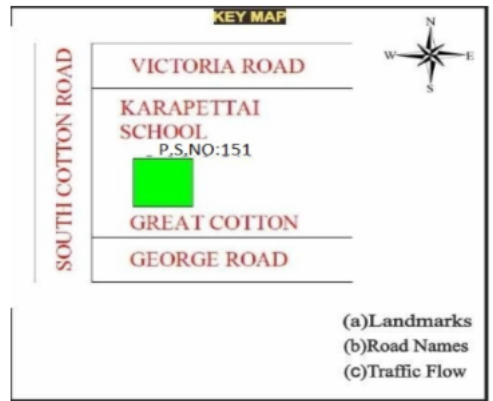

Google Map View

Polling Station Building Front View

Polling Station Front View

Cad View

Key MAP View

1 பெயர் : சங்கர அய்யப்பன் தந்தை பெயர்: இசக்கி வீட்டு எண் : 1H-744 வயது : 38 பாலினம் : ஆண்	UPG0419192 Photo is available	S2 2 பெயர் : ஆறுமுகம் தந்தை பெயர்: கறுப்புசாமி வீட்டு எண் : 19 வயது : 69 பாலினம் : ஆண்	BVS2722080 Photo is available	S2 3 பெயர் : மீனா கணவர் பெயர்: ஆறுமுகம் வீட்டு எண் : 19 வயது : 66 பாலினம் : பெண்	BVS2722098 Photo is available
S2 4 பெயர் : சந்தனமாரி தந்தை பெயர்: ஆறுமுகம் வீட்டு எண் : 19 வயது : 44 பாலினம் : பெண்	BVS1622984 Photo is available	5 பெயர் : செல்வலெட்சுமி கணவர் பெயர்: அருள்குமார் வீட்டு எண் : 20 வயது : 52 பாலினம் : பெண்	UPG0878918 Photo is available	6 பெயர் : சரவணபகவன் தந்தை பெயர்: அருணாசலம் வீட்டு எண் : 24E வயது : 73 பாலினம் : ஆண்	UPG0074138 Photo is available
7 பெயர் : தட்சிணமூர்த்தி தந்தை பெயர்: சரவணபகவன் வீட்டு எண் : 24E வயது : 40 பாலினம் : ஆண்	UPG0074153 Photo is available	8 பெயர் : சவரிமுத்து தந்தை பெயர்: மிக்கேல் வீட்டு எண் : 24F வயது : 70 பாலினம் : ஆண்	UPG0074146 Photo is available	9 பெயர் : ரோஸ்லின் கணவர் பெயர்: சவரிமுத்து வீட்டு எண் : 24F வயது : 65 பாலினம் : பெண்	UPG0074179 Photo is available
10 பெயர் : சுடலைமுத்து தந்தை பெயர்: பெரும்படையான் வீட்டு எண் : 54C வயது : 69 பாலினம் : ஆண்	UPG0727495 Photo is available	11 பெயர் : மாரியப்பன் தந்தை பெயர்: கசங்காத்தகோனார் வீட்டு எண் : 56A வயது : 65 பாலினம் : ஆண்	UPG0847558 Photo is available	12 பெயர் : முத்துமாரியம்மாள் கணவர் பெயர்: மாடசாமி வீட்டு எண் : 56A வயது : 40 பாலினம் : பெண்	BVS5216841 Photo is available
13 பெயர் : மாடசாமி தந்தை பெயர்: முத்து வீட்டு எண் : 56-A வயது : 46 பாலினம் : ஆண்	BVS4313482 Photo is available	14 பெயர் : செய்யதலிபாத்திமா கணவர் பெயர்: பாபுரஷீத் வீட்டு எண் : 63-A வயது : 52 பாலினம் : பெண்	UPG0728428 Photo is available	15 பெயர் : முகம்மது ஹாஸூன் தந்தை பெயர்: பாபுரஷீத் வீட்டு எண் : 63-A வயது : 34 பாலினம் : ஆண்	UPG0727941 Photo is available
16 பெயர் : இரத்தினராஜ் தந்தை பெயர்: தங்கத்துரை ஸ வீட்டு எண் : 67 வயது : 60 பாலினம் : ஆண்	BVS2722502 Photo is available	17 பெயர் : பிரேமனா கணவர் பெயர்: இரத்தினராஜ் வீட்டு எண் : 67-56C வயது : 51 பாலினம் : பெண்	UPG0074203 Photo is available	18 பெயர் : காளிதாஸ் தந்தை பெயர்: சுடலைமணி வீட்டு எண் : 89 வயது : 55 பாலினம் : ஆண்	BVS1454784 Photo is available
19 பெயர் : கனகம்மாள் கணவர் பெயர்: காளிதாஸ் வீட்டு எண் : 89 வயது : 52 பாலினம் : பெண்	BVS1454792 Photo is available	20 பெயர் : ஜெய் சண்முகராஜ் தந்தை பெயர்: பாலசுப்பிரமணியன் வீட்டு எண் : 97A வயது : 32 பாலினம் : ஆண்	UPG1239383 Photo is available	21 பெயர் : பொற்ச்செல்வி கணவர் பெயர்: ராஜ்ஜி வீட்டு எண் : 97-B வயது : 55 பாலினம் : பெண்	UPG1066455 Photo is available
22 பெயர் : சேர்மகனி கணவர் பெயர்: முனியசாமி வீட்டு எண் : 97-C வயது : 40 பாலினம் : பெண்	UPG1066737 Photo is available	23 பெயர் : சிவன் தந்தை பெயர்: பேச்சுமுத்து கோனார் வீட்டு எண் : 98-C வயது : 71 பாலினம் : ஆண்	UPG0727982 Photo is available	24 பெயர் : வள்ளியம்மாள் கணவர் பெயர்: சிவன் வீட்டு எண் : 98-C வயது : 58 பாலினம் : பெண்	UPG0728196 Photo is available
25 பெயர் : போன்சித்ர கோமு அலியாஸ் துர்க் கணவர் பெயர்: கோமு என்ற துர்க்கா வீட்டு எண் : 100ஏ வயது : 37 பாலினம் : பெண்	AXX0799023 Photo is available	26 பெயர் : பிளஸ்லி வெ தந்தை பெயர்: வெங்கடேசன் வீட்டு எண் : 101/பி வயது : 21 பாலினம் : பெண்	UPG2902898 Photo is available	27 பெயர் : சலீம் தந்தை பெயர்: கபார்ஹான் வீட்டு எண் : 102D வயது : 70 பாலினம் : ஆண்	UPG0728162 Photo is available
28 பெயர் : நார்ஜஹான் கணவர் பெயர்: சலீம் வீட்டு எண் : 102D வயது : 69 பாலினம் : பெண்	UPG0728386 Photo is available	29 பெயர் : ஜோசப் சேவியர்ராஜ் தந்தை பெயர்: சவரிமுத்து வீட்டு எண் : 103-A வயது : 38 பாலினம் : ஆண்	UPG0728394 Photo is available	30 பெயர் : ரெக்ஸ் தந்தை பெயர்: சவரிமுத்து வீட்டு எண் : 103-A வயது : 31 பாலினம் : ஆண்	UPG1239045 Photo is available