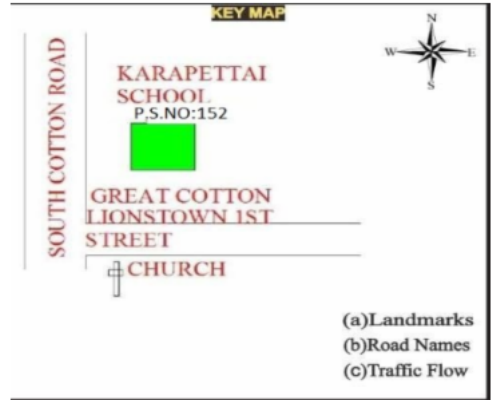

Google Map View

Polling Station Building Front View

Polling Station Front View

Cad View

Key MAP View

1 பெயர் : சொர்ணம்மாள் கணவர் பெயர்: சீனிவாசகம் வீட்டு எண் : 1 வயது : 69 பாலினம் : பெண் Photo is available UPG2325496	2 பெயர் : மரகதம் தந்தை பெயர்: சீனிவாசகம் வீட்டு எண் : 1 வயது : 50 பாலினம் : பெண் Photo is available UPG2325520	3 பெயர் : பராசக்தி கணவர் பெயர்: குமரன் வீட்டு எண் : 2 வயது : 54 பாலினம் : பெண் Photo is available UPG0210831
4 பெயர் : விவேக் தந்தை பெயர்: குமரன் வீட்டு எண் : 2 வயது : 31 பாலினம் : ஆண் Photo is available UPG1890706	5 பெயர் : பூமிநாதன் தந்தை பெயர்: நரசிம்மன் வீட்டு எண் : 5-1 வயது : 53 பாலினம் : ஆண் Photo is available UPG2325538	6 பெயர் : லலிதா வினோதினி தந்தை பெயர்: சதீஷ் குமார் வீட்டு எண் : 6 வயது : 26 பாலினம் : பெண் Photo is available UPG1975184
7 பெயர் : செல்வ சுந்தர் தந்தை பெயர்: நெல்லையப்பன் வீட்டு எண் : 6 வயது : 24 பாலினம் : ஆண் Photo is available UPG2452589	# 8 பெயர் : பேச்சியம்மாள் எ கசீலா ராமையா கணவர் பெயர்: ராமையா வீட்டு எண் : 6 A வயது : 59 பாலினம் : பெண் Photo is available UPG2337988	# 9 பெயர் : சக்திவேல் தந்தை பெயர்: ராமையா வீட்டு எண் : 6 A வயது : 41 பாலினம் : ஆண் Photo is available BVS1798438
10 பெயர் : மாலையம்மாள் கணவர் பெயர்: சக்திவேல் வீட்டு எண் : 6 A வயது : 35 பாலினம் : பெண் Photo is available UPG2023083	11 பெயர் : பழனிவேல் தந்தை பெயர்: நெல்லையப்பன் வீட்டு எண் : 7 வயது : 75 பாலினம் : ஆண் Photo is available UPG2325546	12 பெயர் : பத்மாவதி கணவர் பெயர்: பழனிவேல் வீட்டு எண் : 7 வயது : 69 பாலினம் : பெண் Photo is available UPG2325553
13 பெயர் : ஜெயஜோதி கணவர் பெயர்: பழனிச்சாமி வீட்டு எண் : 8 வயது : 82 பாலினம் : பெண் Photo is available UPG2325561	14 பெயர் : சீனிவாசன் தந்தை பெயர்: பழனிச்சாமி வீட்டு எண் : 8 வயது : 57 பாலினம் : ஆண் Photo is available UPG2325579	15 பெயர் : கீதா கணவர் பெயர்: சீனிவாசன் வீட்டு எண் : 8 வயது : 51 பாலினம் : பெண் Photo is available BVS4901831
16 பெயர் : இசக்கிமுத்து தந்தை பெயர்: வள்ளிநாயகம் வீட்டு எண் : 9 வயது : 77 பாலினம் : ஆண் Photo is available UPG1890573	17 பெயர் : பழனியம்மாள் கணவர் பெயர்: இசக்கிமுத்து வீட்டு எண் : 9 வயது : 73 பாலினம் : பெண் Photo is available UPG1890540	18 பெயர் : அமிர்தா தந்தை பெயர்: நடராஜன் வீட்டு எண் : 9-1-20 வயது : 24 பாலினம் : பெண் Photo is available UPG2622967
19 பெயர் : சசிகாந்த் தத்தாத்ரே ஷிண்டே தந்தை பெயர்: தத்தாரை வீட்டு எண் : 9/ஏ வயது : 48 பாலினம் : ஆண் Photo is available UPG0747691	20 பெயர் : ஷித்தல் சசிகாந்த் ஷிண்டே கணவர் பெயர்: சசிகாந்த் வீட்டு எண் : 9/ஏ வயது : 38 பாலினம் : பெண் Photo is available UPG0086801	21 பெயர் : ஆதர்ஷ் சசிகாந்த் ஷிண்டே தந்தை பெயர்: சசிகாந்த் தத்தாத்ரே ஷிண்டே வீட்டு எண் : 9/ஏ வயது : 19 பாலினம் : ஆண் Photo is available UPG2908002
22 பெயர் : பிரம் நாயகி கணவர் பெயர்: சங்கர குமார் வீட்டு எண் : 9B வயது : 51 பாலினம் : பெண் Photo is available UPG0074757	23 பெயர் : லோகா தாயின் பெயர்: பிரமாநாயகி வீட்டு எண் : 9,பி வயது : 20 பாலினம் : பெண் Photo is available UPG2763993	24 பெயர் : குபேரன் தந்தை பெயர்: லோகு குமரேசன் வீட்டு எண் : 11 வயது : 24 பாலினம் : ஆண் Photo is available UPG2487916
25 பெயர் : சுப்ரமணியன் கே தந்தை பெயர்: கைலாசம் வீட்டு எண் : 13 வயது : 61 பாலினம் : ஆண் Photo is available BVS5002092	26 பெயர் : சொர்ணலதா கணவர் பெயர்: சுப்ரமணியன் வீட்டு எண் : 13 வயது : 60 பாலினம் : பெண் Photo is available UPG2325587	27 பெயர் : சீனிவாசன் தந்தை பெயர்: லட்சுமணபிள்ளை வீட்டு எண் : 15A வயது : 59 பாலினம் : ஆண் Photo is available UPG2325603
28 பெயர் : ஆனந்தி கணவர் பெயர்: சீனிவாசன் வீட்டு எண் : 15A வயது : 54 பாலினம் : பெண் Photo is available UPG2325611	29 பெயர் : அழகுலட்சுமி தந்தை பெயர்: சீனிவாசன் வீட்டு எண் : 15A வயது : 30 பாலினம் : பெண் Photo is available UPG1403195	30 பெயர் : சண்முகபெருமாள் தந்தை பெயர்: சீனிவாசன் வீட்டு எண் : 15A வயது : 29 பாலினம் : ஆண் Photo is available UPG1616598