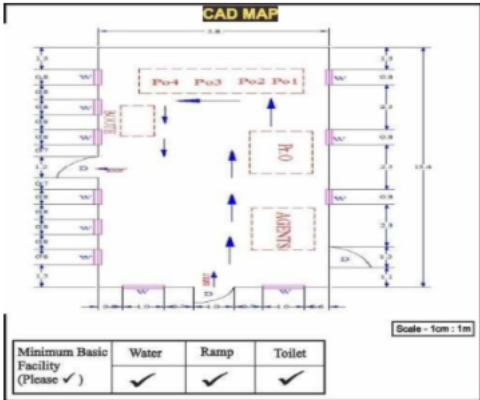

Google Map View

Polling Station Building Front View

Polling Station Front View

Cad View

Key MAP View

1 பெயர் : சொர்ணம்மாள் கணவர் பெயர்: சீனிவாசகம் வீட்டு எண் : 1 வயது : 69 பாலினம் : பெண் Photo is available UPG2325496	2 பெயர் : மரகதம் தந்தை பெயர்: சீனிவாசகம் வீட்டு எண் : 1 வயது : 50 பாலினம் : பெண் Photo is available UPG2325520	3 பெயர் : பராசக்தி கணவர் பெயர்: குமரன் வீட்டு எண் : 2 வயது : 54 பாலினம் : பெண் Photo is available UPG0210831
4 பெயர் : விவேக் தந்தை பெயர்: குமரன் வீட்டு எண் : 2 வயது : 31 பாலினம் : ஆண் Photo is available UPG1890706	5 பெயர் : பூமிநாதன் தந்தை பெயர்: நரசிம்மன் வீட்டு எண் : 5-1 வயது : 53 பாலினம் : ஆண் Photo is available UPG2325538	6 பெயர் : லலிதா வினோதினி தந்தை பெயர்: சதீஷ் குமார் வீட்டு எண் : 6 வயது : 26 பாலினம் : பெண் Photo is available UPG1975184
7 பெயர் : செல்வ சுந்தர் தந்தை பெயர்: நெல்லையப்பன் வீட்டு எண் : 6 வயது : 24 பாலினம் : ஆண் Photo is available UPG2452589	# 8 பெயர் : பேச்சியம்மாள் எ கசீலா ராமையா கணவர் பெயர்: ராமையா வீட்டு எண் : 6 A வயது : 59 பாலினம் : பெண் Photo is available UPG2337988	# 9 பெயர் : சக்திவேல் தந்தை பெயர்: ராமையா வீட்டு எண் : 6 A வயது : 41 பாலினம் : ஆண் Photo is available BVS1798438
10 பெயர் : மாலையம்மாள் கணவர் பெயர்: சக்திவேல் வீட்டு எண் : 6 A வயது : 35 பாலினம் : பெண் Photo is available UPG2023083	11 பெயர் : பழனிவேல் தந்தை பெயர்: நெல்லையப்பன் வீட்டு எண் : 7 வயது : 75 பாலினம் : ஆண் Photo is available UPG2325546	12 பெயர் : பத்மாவதி கணவர் பெயர்: பழனிவேல் வீட்டு எண் : 7 வயது : 69 பாலினம் : பெண் Photo is available UPG2325553
13 பெயர் : ஜெயஜோதி கணவர் பெயர்: பழனிச்சாமி வீட்டு எண் : 8 வயது : 82 பாலினம் : பெண் Photo is available UPG2325561	14 பெயர் : சீனிவாசன் தந்தை பெயர்: பழனிச்சாமி வீட்டு எண் : 8 வயது : 57 பாலினம் : ஆண் Photo is available UPG2325579	15 பெயர் : கீதா கணவர் பெயர்: சீனிவாசன் வீட்டு எண் : 8 வயது : 51 பாலினம் : பெண் Photo is available BVS4901831
16 பெயர் : இசக்கிமுத்து தந்தை பெயர்: வள்ளிநாயகம் வீட்டு எண் : 9 வயது : 77 பாலினம் : ஆண் Photo is available UPG1890573	17 பெயர் : பழனியம்மாள் கணவர் பெயர்: இசக்கிமுத்து வீட்டு எண் : 9 வயது : 73 பாலினம் : பெண் Photo is available UPG1890540	18 பெயர் : அமிர்தா தந்தை பெயர்: நடராஜன் வீட்டு எண் : 9-1-20 வயது : 24 பாலினம் : பெண் Photo is available UPG2622967
19 பெயர் : சசிகாந்த் தத்தாத்ரே ஷிண்டே தந்தை பெயர்: தத்தாரை வீட்டு எண் : 9/ஏ வயது : 48 பாலினம் : ஆண் Photo is available UPG0747691	20 பெயர் : ஷித்தல் சசிகாந்த் ஷிண்டே கணவர் பெயர்: சசிகாந்த் வீட்டு எண் : 9/ஏ வயது : 38 பாலினம் : பெண் Photo is available UPG0086801	21 பெயர் : ஆதர்ஷ் சசிகாந்த் ஷிண்டே தந்தை பெயர்: சசிகாந்த் தத்தாத்ரே ஷிண்டே வீட்டு எண் : 9/ஏ வயது : 19 பாலினம் : ஆண் Photo is available UPG2908002
22 பெயர் : பிரம் நாயகி கணவர் பெயர்: சங்கர குமார் வீட்டு எண் : 9B வயது : 51 பாலினம் : பெண் Photo is available UPG0074757	23 பெயர் : லோகா தாயின் பெயர்: பிரமாநாயகி வீட்டு எண் : 9,பி வயது : 20 பாலினம் : பெண் Photo is available UPG2763993	24 பெயர் : குபேரன் தந்தை பெயர்: லோகு குமரேசன் வீட்டு எண் : 11 வயது : 24 பாலினம் : ஆண் Photo is available UPG2487916
25 பெயர் : சுப்ரமணியன் கே தந்தை பெயர்: கைலாசம் வீட்டு எண் : 13 வயது : 61 பாலினம் : ஆண் Photo is available BVS5002092	26 பெயர் : சொர்ணலதா கணவர் பெயர்: சுப்ரமணியன் வீட்டு எண் : 13 வயது : 60 பாலினம் : பெண் Photo is available UPG2325587	27 பெயர் : சீனிவாசன் தந்தை பெயர்: லட்சுமணபிள்ளை வீட்டு எண் : 15A வயது : 59 பாலினம் : ஆண் Photo is available UPG2325603
28 பெயர் : ஆனந்தி கணவர் பெயர்: சீனிவாசன் வீட்டு எண் : 15A வயது : 54 பாலினம் : பெண் Photo is available UPG2325611	29 பெயர் : அழகுலட்சுமி தந்தை பெயர்: சீனிவாசன் வீட்டு எண் : 15A வயது : 30 பாலினம் : பெண் Photo is available UPG1403195	30 பெயர் : சண்முகபெருமாள் தந்தை பெயர்: சீனிவாசன் வீட்டு எண் : 15A வயது : 29 பாலினம் : ஆண் Photo is available UPG1616598