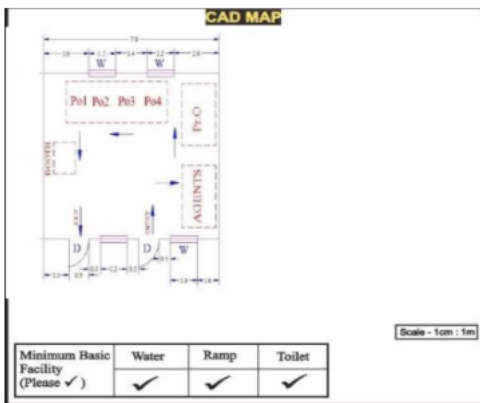

Google Map View

Polling Station Building Front View

Polling Station Front View

Cad View

Key MAP View

சட்டமன்றத் தொகுதியின் எண் மற்றும் பெயர் : 214-தூத்துக்குடி பிரிவு எண் மற்றும் பெயர் 1-தெற்கு காட்டன் ரோடு - வார்டு 24 (கதவு எண் 1 முதல் 300 வரை)