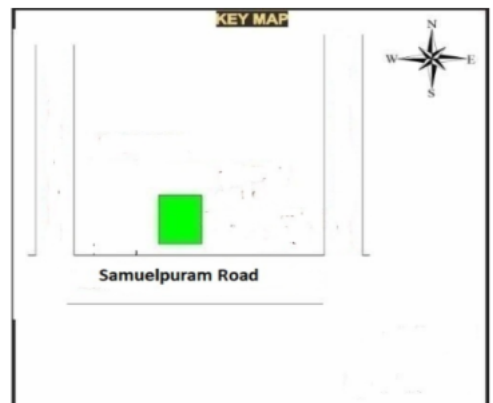

Google Map View

Polling Station Building Front View

Polling Station Front View

Cad View

Key MAP View

சட்டமன்றத் தொகுதியின் எண் மற்றும் பெயர் : 214-தூத்துக்குடி பிரிவு எண் மற்றும் பெயர் 1-தெற்கு காட்டன் ரோடு - வார்டு 24 (கதவு எண் 1 முதல் 300 வரை)