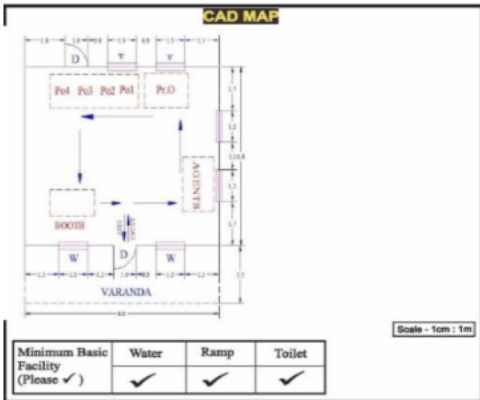

Google Map View

Polling Station Building Front View

Polling Station Front View

Cad View

Key MAP View

1 பெயர் : சுப்பிரமணியன் தந்தை பெயர்: பொன்னுச்சாமி வீட்டு எண் : 2எஃப்-1504ஏ வயது : 63 பாலினம் : ஆண்	UPG2531622 Photo is available	2 பெயர் : சங்கர் தந்தை பெயர்: சுப்ரமணியன் வீட்டு எண் : 2எஃப்-1504ஏ வயது : 30 பாலினம் : ஆண்	UPG1336486 Photo is available	3 பெயர் : சிவ லெட்சுமி தந்தை பெயர்: சுப்பிரமணியன் வீட்டு எண் : 2எஃப்-1504ஏ வயது : 28 பாலினம் : பெண்	UPG1796234 Photo is available
4 பெயர் : லெட்சுமி கணவர் பெயர்: பெருமாள் வீட்டு எண் : 2F-1505 வயது : 60 பாலினம் : பெண்	UPG2163780 Photo is available	5 பெயர் : இந்திரா கணவர் பெயர்: காலபெருமாள் வீட்டு எண் : 2F-1505 வயது : 41 பாலினம் : பெண்	UPG0956953 Photo is available	6 பெயர் : ராஜலட்சுமி மா கணவர் பெயர்: மாரிமுத்து வீட்டு எண் : 2F-1505 வயது : 41 பாலினம் : பெண்	UPG0956037 Photo is available
7 பெயர் : சுகதி கணவர் பெயர்: ஆறுமுகம் வீட்டு எண் : 2F-1505 வயது : 32 பாலினம் : பெண்	UPG0956045 Photo is available	8 பெயர் : முருகேசபாண்டி தந்தை பெயர்: இராமசாமி வீட்டு எண் : 2F-1506 வயது : 62 பாலினம் : ஆண்	UPG0957845 Photo is available	9 பெயர் : வெண்ணிலா தந்தை பெயர்: முருகேசபாண்டி வீட்டு எண் : 2F-1506 வயது : 35 பாலினம் : பெண்	UPG0955435 Photo is available
10 பெயர் : இராமலெட்சுமி தந்தை பெயர்: முருகேச பாண்டி வீட்டு எண் : 2F-1506 வயது : 32 பாலினம் : பெண்	UPG0956318 Photo is available	11 பெயர் : கற்பகவள்ளி தந்தை பெயர்: வேல்முருகன் வீட்டு எண் : 2எஃப்-1506 வயது : 24 பாலினம் : பெண்	UPG2531630 Photo is available	12 பெயர் : செல்வம் தந்தை பெயர்: காளித்தேவர் வீட்டு எண் : 2F-1506A வயது : 59 பாலினம் : ஆண்	UPG1472802 Photo is available
13 பெயர் : பால குரு ராஜ்குமார் தந்தை பெயர்: ராஜ்குமார் குமார் வீட்டு எண் : 2எஃப்/1507 வயது : 20 பாலினம் : ஆண்	UPG2795672 Photo is available	14 பெயர் : செல்வமணி கணவர் பெயர்: ஜான்சன் ராஜா சிங் வீட்டு எண் : 2F-1508 வயது : 67 பாலினம் : பெண்	UPG0840488 Photo is available	15 பெயர் : ஆபிரகாம் தேவதாசன் தந்தை பெயர்: ஜான்சன் ராஜாசிங் வீட்டு எண் : 2F-1508 வயது : 42 பாலினம் : ஆண்	UPG0840983 Photo is available
16 பெயர் : மரியடென்சி கணவர் பெயர்: ஆபிரகாம் தேவதாசன் வீட்டு எண் : 2F-1508 வயது : 38 பாலினம் : பெண்	UPG0957076 Photo is available	17 பெயர் : சார்லஸ் ஜேக்கப் தந்தை பெயர்: ஜான்சன் ராஜா சிங் வீட்டு எண் : 2F-1508 வயது : 35 பாலினம் : ஆண்	UPG0841346 Photo is available	18 பெயர் : முத்துலட்சுமி கணவர் பெயர்: சார்லஸ் ஜேக்கப் வீட்டு எண் : 2எஃப்-1508 வயது : 34 பாலினம் : பெண்	UVX0528463 Photo is available
19 பெயர் : வனிதா தந்தை பெயர்: மாணிக்கம் வீட்டு எண் : 2எஃப்-1510 வயது : 24 பாலினம் : பெண்	UPG2442614 Photo is available	20 பெயர் : எஸ்தர் தந்தை பெயர்: ஜெயக்குமார் வீட்டு எண் : 2F-1513 வயது : 41 பாலினம் : பெண்	UPG1552249 Photo is available	21 பெயர் : ஏப்சி ரூபவதி தந்தை பெயர்: ஜெயக்குமார் வீட்டு எண் : 2எஃப்-1513 வயது : 19 பாலினம் : பெண்	UPG2831857 Photo is available
22 பெயர் : தங்கவள்ளி கணவர் பெயர்: ஜெயக்குமார் வீட்டு எண் : 2F-1516 வயது : 54 பாலினம் : பெண்	UPG0581546 Photo is available	23 பெயர் : பொன்சரவணன் தந்தை பெயர்: கனகராஜ் வீட்டு எண் : 2F-1520 வயது : 35 பாலினம் : ஆண்	UPG0581496 Photo is available	24 பெயர் : முருகேஸ்வரி கணவர் பெயர்: தங்கபாண்டி வீட்டு எண் : 2F-1521 வயது : 52 பாலினம் : பெண்	UPG0918946 Photo is available
25 பெயர் : ராஜ லெட்சுமி தந்தை பெயர்: தங்கபாண்டி வீட்டு எண் : 2F-1521 வயது : 28 பாலினம் : பெண்	UPG1792266 Photo is available	26 பெயர் : காசிராஜன் தந்தை பெயர்: தங்கபாண்டி வீட்டு எண் : 2ஏப-1521 வயது : 26 பாலினம் : ஆண்	UPG1953918 Photo is available	27 பெயர் : முருகன் தந்தை பெயர்: செல்லப்பாண்டி வீட்டு எண் : 2F-1526 வயது : 54 பாலினம் : ஆண்	UPG0957100 Photo is available
28 பெயர் : முருகலெட்சுமி கணவர் பெயர்: முருகன் வீட்டு எண் : 2F-1526 வயது : 47 பாலினம் : பெண்	UPG0957647 Photo is available	29 பெயர் : ராமமூர்த்தி தந்தை பெயர்: பால்பாண்டியன் வீட்டு எண் : 2F-1526 வயது : 38 பாலினம் : ஆண்	UPG1792357 Photo is available	30 பெயர் : பேச்சியம்மாள் தந்தை பெயர்: முருகன் வீட்டு எண் : 2F-1526 வயது : 34 பாலினம் : பெண்	UPG0956649 Photo is available