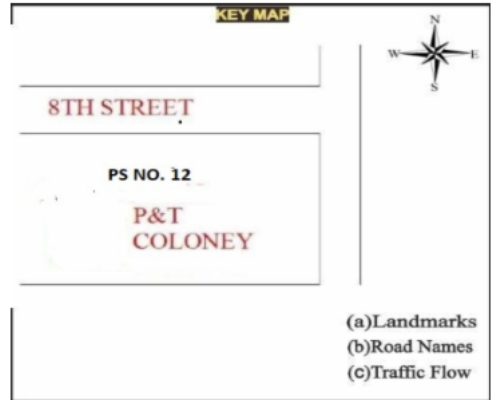

Google Map View

Polling Station Building Front View

Polling Station Front View

Cad View

Key MAP View

1 பெயர் : சுப்பிரமணியன் தந்தை பெயர்: பொன்னுச்சாமி வீட்டு எண் : 2எஃப்-1504ஏ வயது : 63 பாலினம் : ஆண்	UPG2531622 Photo is available	2 பெயர் : சங்கர் தந்தை பெயர்: சுப்ரமணியன் வீட்டு எண் : 2எஃப்-1504ஏ வயது : 30 பாலினம் : ஆண்	UPG1336486 Photo is available	3 பெயர் : சிவ லெட்சுமி தந்தை பெயர்: சுப்பிரமணியன் வீட்டு எண் : 2எஃப்-1504ஏ வயது : 28 பாலினம் : பெண்	UPG1796234 Photo is available
4 பெயர் : லெட்சுமி கணவர் பெயர்: பெருமாள் வீட்டு எண் : 2F-1505 வயது : 60 பாலினம் : பெண்	UPG2163780 Photo is available	5 பெயர் : இந்திரா கணவர் பெயர்: காலபெருமாள் வீட்டு எண் : 2F-1505 வயது : 41 பாலினம் : பெண்	UPG0956953 Photo is available	6 பெயர் : ராஜலட்சுமி மா கணவர் பெயர்: மாரிமுத்து வீட்டு எண் : 2F-1505 வயது : 41 பாலினம் : பெண்	UPG0956037 Photo is available
7 பெயர் : சுகதி கணவர் பெயர்: ஆறுமுகம் வீட்டு எண் : 2F-1505 வயது : 32 பாலினம் : பெண்	UPG0956045 Photo is available	8 பெயர் : முருகேசபாண்டி தந்தை பெயர்: இராமசாமி வீட்டு எண் : 2F-1506 வயது : 62 பாலினம் : ஆண்	UPG0957845 Photo is available	9 பெயர் : வெண்ணிலா தந்தை பெயர்: முருகேசபாண்டி வீட்டு எண் : 2F-1506 வயது : 35 பாலினம் : பெண்	UPG0955435 Photo is available
10 பெயர் : இராமலெட்சுமி தந்தை பெயர்: முருகேச பாண்டி வீட்டு எண் : 2F-1506 வயது : 32 பாலினம் : பெண்	UPG0956318 Photo is available	11 பெயர் : கற்பகவள்ளி தந்தை பெயர்: வேல்முருகன் வீட்டு எண் : 2எஃப்-1506 வயது : 24 பாலினம் : பெண்	UPG2531630 Photo is available	12 பெயர் : செல்வம் தந்தை பெயர்: காளித்தேவர் வீட்டு எண் : 2F-1506A வயது : 59 பாலினம் : ஆண்	UPG1472802 Photo is available
13 பெயர் : பால குரு ராஜ்குமார் தந்தை பெயர்: ராஜ்குமார் குமார் வீட்டு எண் : 2எஃப்/1507 வயது : 20 பாலினம் : ஆண்	UPG2795672 Photo is available	14 பெயர் : செல்வமணி கணவர் பெயர்: ஜான்சன் ராஜா சிங் வீட்டு எண் : 2F-1508 வயது : 67 பாலினம் : பெண்	UPG0840488 Photo is available	15 பெயர் : ஆபிரகாம் தேவதாசன் தந்தை பெயர்: ஜான்சன் ராஜாசிங் வீட்டு எண் : 2F-1508 வயது : 42 பாலினம் : ஆண்	UPG0840983 Photo is available
16 பெயர் : மரியடென்சி கணவர் பெயர்: ஆபிரகாம் தேவதாசன் வீட்டு எண் : 2F-1508 வயது : 38 பாலினம் : பெண்	UPG0957076 Photo is available	17 பெயர் : சார்லஸ் ஜேக்கப் தந்தை பெயர்: ஜான்சன் ராஜா சிங் வீட்டு எண் : 2F-1508 வயது : 35 பாலினம் : ஆண்	UPG0841346 Photo is available	18 பெயர் : முத்துலட்சுமி கணவர் பெயர்: சார்லஸ் ஜேக்கப் வீட்டு எண் : 2எஃப்-1508 வயது : 34 பாலினம் : பெண்	UVX0528463 Photo is available
19 பெயர் : வனிதா தந்தை பெயர்: மாணிக்கம் வீட்டு எண் : 2எஃப்-1510 வயது : 24 பாலினம் : பெண்	UPG2442614 Photo is available	20 பெயர் : எஸ்தர் தந்தை பெயர்: ஜெயக்குமார் வீட்டு எண் : 2F-1513 வயது : 41 பாலினம் : பெண்	UPG1552249 Photo is available	21 பெயர் : ஏப்சி ரூபவதி தந்தை பெயர்: ஜெயக்குமார் வீட்டு எண் : 2எஃப்-1513 வயது : 19 பாலினம் : பெண்	UPG2831857 Photo is available
22 பெயர் : தங்கவள்ளி கணவர் பெயர்: ஜெயக்குமார் வீட்டு எண் : 2F-1516 வயது : 54 பாலினம் : பெண்	UPG0581546 Photo is available	23 பெயர் : பொன்சரவணன் தந்தை பெயர்: கனகராஜ் வீட்டு எண் : 2F-1520 வயது : 35 பாலினம் : ஆண்	UPG0581496 Photo is available	24 பெயர் : முருகேஸ்வரி கணவர் பெயர்: தங்கபாண்டி வீட்டு எண் : 2F-1521 வயது : 52 பாலினம் : பெண்	UPG0918946 Photo is available
25 பெயர் : ராஜ லெட்சுமி தந்தை பெயர்: தங்கபாண்டி வீட்டு எண் : 2F-1521 வயது : 28 பாலினம் : பெண்	UPG1792266 Photo is available	26 பெயர் : காசிராஜன் தந்தை பெயர்: தங்கபாண்டி வீட்டு எண் : 2ஏப-1521 வயது : 26 பாலினம் : ஆண்	UPG1953918 Photo is available	27 பெயர் : முருகன் தந்தை பெயர்: செல்லப்பாண்டி வீட்டு எண் : 2F-1526 வயது : 54 பாலினம் : ஆண்	UPG0957100 Photo is available
28 பெயர் : முருகலெட்சுமி கணவர் பெயர்: முருகன் வீட்டு எண் : 2F-1526 வயது : 47 பாலினம் : பெண்	UPG0957647 Photo is available	29 பெயர் : ராமமூர்த்தி தந்தை பெயர்: பால்பாண்டியன் வீட்டு எண் : 2F-1526 வயது : 38 பாலினம் : ஆண்	UPG1792357 Photo is available	30 பெயர் : பேச்சியம்மாள் தந்தை பெயர்: முருகன் வீட்டு எண் : 2F-1526 வயது : 34 பாலினம் : பெண்	UPG0956649 Photo is available