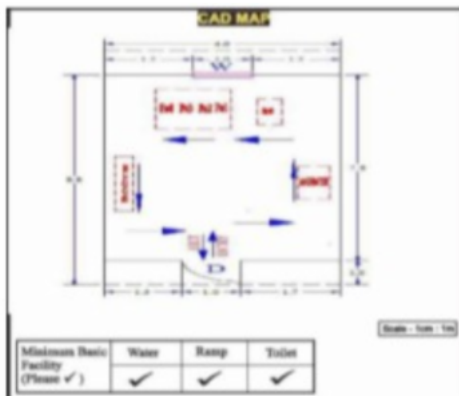

Google Map View

Polling Station Building Front View

Polling Station Front View

Cad View

Key MAP View

சட்டமன்றத் தொகுதியின் எண் மற்றும் பெயர் : 214-தூத்துக்குடி பிரிவு எண் மற்றும் பெயர் 1-தூத்துக்குடி மாநகராட்சி, காந்தி நகர் - வார்டு 31