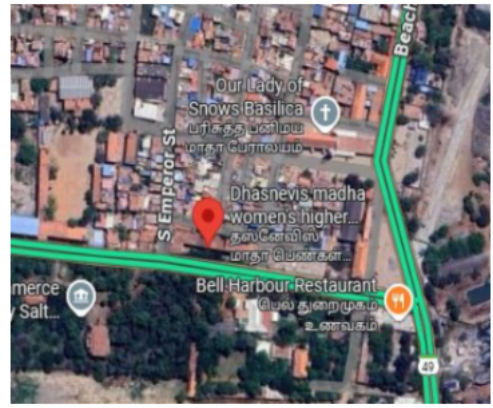

Google Map View