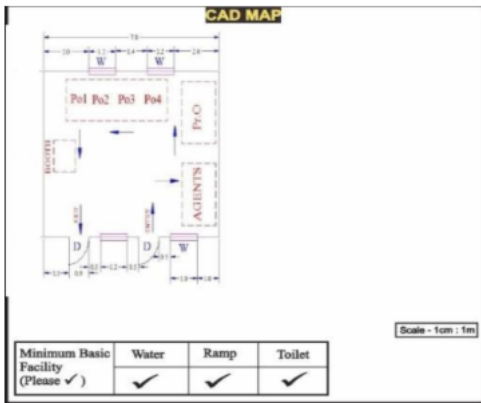

Google Map View

Polling Station Building Front View

Polling Station Front View

Cad View

Key MAP View

1 பெயர் : விமல் தந்தை பெயர்: ஜஸ்டின் வீட்டு எண் : 1-14 வயது : 43 பாலினம் : ஆண்	UPG1689660 Photo is available	2 பெயர் : சகாயராணி கணவர் பெயர்: ஜோபாய் மிராண்டா வீட்டு எண் : 1-X5 வயது : 64 பாலினம் : பெண்	UPG0882332 Photo is available	3 பெயர் : ஜோபாய் மிராண்டா தந்தை பெயர்: தொம்மை சிலுவை வீட்டு எண் : 1-X5A வயது : 67 பாலினம் : ஆண்	UPG0881946 Photo is available
4 பெயர் : சுகந்தி தந்தை பெயர்: அருளப்பன் வீட்டு எண் : 1-X8 வயது : 35 பாலினம் : பெண்	UPG0881904 Photo is available	5 பெயர் : சுகன்யா தந்தை பெயர்: அருளப்பன் வீட்டு எண் : 1-X8 வயது : 33 பாலினம் : பெண்	UPG0882035 Photo is available	6 பெயர் : ஜான்சிராணி தந்தை பெயர்: ரெஸ்டன் வீட்டு எண் : 1-X9 வயது : 44 பாலினம் : பெண்	UPG1244433 Photo is available
7 பெயர் : ஸ்டேனிஸ் டெ தந்தை பெயர்: டென்சிங் வீட்டு எண் : 1எக்ஸ்/14 வயது : 31 பாலினம் : ஆண்	UPG2912459 Photo is available	8 பெயர் : வாஷிங்டன் ம தந்தை பெயர்: மரியதாஸ் வீட்டு எண் : 3௨/47 வயது : 55 பாலினம் : ஆண்	UPG2866127 Photo is available	9 பெயர் : ரெஸ்டன் ப தந்தை பெயர்: பனிபிச்சை வீட்டு எண் : 3௨/47 வயது : 47 பாலினம் : ஆண்	UPG2865996 Photo is available
10 பெயர் : ஜேசுவான் தந்தை பெயர்: ரெஸ்டன் வீட்டு எண் : 3௨-47 வயது : 23 பாலினம் : ஆண்	UPG2580439 Photo is available	11 பெயர் : சகாயம் கணவர் பெயர்: அந்தோணிசேவியர் வீட்டு எண் : 4-67 வயது : 71 பாலினம் : பெண்	BVS1355122 Photo is available	12 பெயர் : மார்சியான் தந்தை பெயர்: அந்தோணிசேவியர் வீட்டு எண் : 4-67 வயது : 48 பாலினம் : ஆண்	UPG2343549 Photo is available
13 பெயர் : உல்ஸ்டன் தந்தை பெயர்: சிலுவை பர்ணாண்டோ வீட்டு எண் : 5-1 வயது : 52 பாலினம் : ஆண்	BVS1354356 Photo is available	14 பெயர் : அற்புதராஜ் தந்தை பெயர்: குசைகித்தோயின் வீட்டு எண் : 5-2 வயது : 66 பாலினம் : ஆண்	BVS1354646 Photo is available	15 பெயர் : மரிய அந்தோணி கிஷோர் தந்தை பெயர்: கென்னடி வீட்டு எண் : 5-2 வயது : 36 பாலினம் : ஆண்	UPG0077743 Photo is available
16 பெயர் : ரோயன்மேக்ஸ் தந்தை பெயர்: ஜெரபியாஸ்சந்திராகுதிலேன் வீட்டு எண் : 5-4 வயது : 52 பாலினம் : ஆண்	UPG2343572 Photo is available	17 பெயர் : அந்தோணிஜெகன் தந்தை பெயர்: ஜெரபியாஸ்சந்திராகுதிலேன் வீட்டு எண் : 5-4 வயது : 51 பாலினம் : ஆண்	BVS1493741 Photo is available	18 பெயர் : சந்தியா தந்தை பெயர்: ஜோசப் வீட்டு எண் : 5-6 வயது : 48 பாலினம் : ஆண்	BVS3694163 Photo is available
19 பெயர் : செல்வி கணவர் பெயர்: சந்தியா வீட்டு எண் : 5-6 வயது : 47 பாலினம் : பெண்	BVS1797786 Photo is available	20 பெயர் : சேசுகுமார் தந்தை பெயர்: ஜோசப் வீட்டு எண் : 5-7 வயது : 60 பாலினம் : ஆண்	UPG2343580 Photo is available	21 பெயர் : பிச்சைம்மாள் கணவர் பெயர்: ஜேசுகுமார் வீட்டு எண் : 5-7 வயது : 53 பாலினம் : பெண்	BVS1748870 Photo is available
22 பெயர் : அந்தோணி பிச்சை தந்தை பெயர்: கேசர் வீட்டு எண் : 5-7 வயது : 45 பாலினம் : ஆண்	UPG1244656 Photo is available	23 பெயர் : ஸ்மைலா கணவர் பெயர்: அந்தோணி பிச்சை வீட்டு எண் : 5-7 வயது : 44 பாலினம் : பெண்	UPG1244508 Photo is available	24 பெயர் : குயின்றின் கணவர் பெயர்: கெய்சர் வீட்டு எண் : 5-8 வயது : 71 பாலினம் : பெண்	UPG2343598 Photo is available
25 பெயர் : போஸ்கோ வி தந்தை பெயர்: விஸ்வாசம் வீட்டு எண் : 5-8 வயது : 63 பாலினம் : ஆண்	UPG2343606 Photo is available	26 பெயர் : லதா கணவர் பெயர்: டெம்போஸ்கோ வீட்டு எண் : 5-8 வயது : 57 பாலினம் : பெண்	UPG2343614 Photo is available	27 பெயர் : செல்வம் தந்தை பெயர்: கெய்சர் வீட்டு எண் : 5-8 வயது : 49 பாலினம் : பெண்	UPG2343636 Photo is available
28 பெயர் : எடிசன் தந்தை பெயர்: கெய்சர் வீட்டு எண் : 5-8 வயது : 48 பாலினம் : ஆண்	BVS3692472 Photo is available	29 பெயர் : அந்தோணிஎலிசபெத்தான் தந்தை பெயர்: சிலுவை வீட்டு எண் : 5-9 வயது : 74 பாலினம் : ஆண்	BVS3693827 Photo is available	30 பெயர் : பெர்னட் கணவர் பெயர்: அந்தோணிஎலிசபெத்தான் வீட்டு எண் : 5-9 வயது : 61 பாலினம் : பெண்	BVS3693835 Photo is available