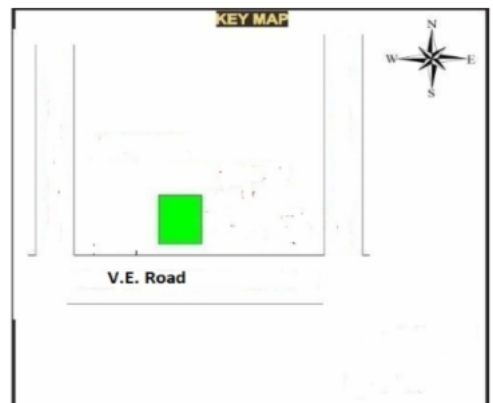

Google Map View

Polling Station Building Front View

Polling Station Front View

Cad View

Key MAP View

சட்டமன்றத் தொகுதியின் எண் மற்றும் பெயர் : 214-தூத்துக்குடி பிரிவு எண் மற்றும் பெயர் 1-தூத்துக்குடி மாநகராட்சி, கான்வென்ட் ரோடு - வார்டு 27