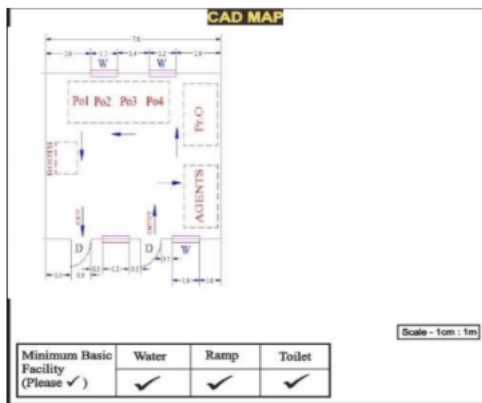

Google Map View

Polling Station Building Front View

Polling Station Front View

Cad View

Key MAP View

சட்டமன்றத் தொகுதியின் எண் மற்றும் பெயர் : 214-தூத்துக்குடி பிரிவு எண் மற்றும் பெயர் 1-தூத்துக்குடி மாநகராட்சி, கான்வென்ட் ரோடு - வார்டு 27