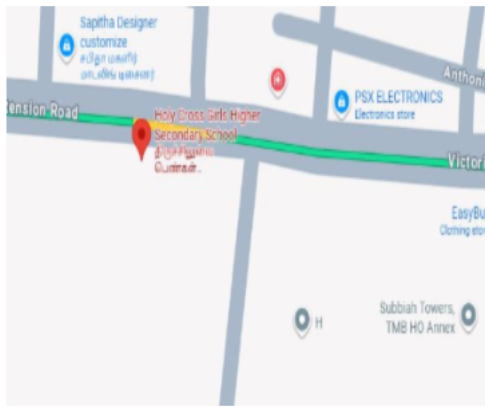

3. வாக்குச் சாவடியின் விவரங்கள்

வாக்குச் சாவடியின் எண் மற்றும் பெயர் : 231 - திருச்சிலுவை பெண்கள் மேல்நிலைப்பள்ளி, செயிண்ட் ஜோசப் பிளாக் மேற்கிலிருந்து 2வது அறை வி.இ. ரோடு, தூத்துக்குடி வாக்குச் சாவடியின் முகவரி : திருச்சிலுவை பெண்கள் மேல்நிலைப்பள்ளி, செயிண்ட் ஜோசப் பிளாக் மேற்கிலிருந்து 2வது அறை, வி.இ. ரோடு, தூத்துக்குடி	வாக்குச் சாவடியின் வகைப்பாடு (ஆண்/பெண்/பொது)	பொது
	துணை வாக்குச் சாவடிகளின் எண்ணிக்கை :	0

Google Map View

Polling Station Building Front View

Polling Station Front View

Cad View

Key MAP View

சட்டமன்றத் தொகுதியின் எண் மற்றும் பெயர் : 214-தூத்துக்குடி பிரிவு எண் மற்றும் பெயர் 1-தூத்துக்குடி மாநகராட்சி, கான்வென்ட் ரோடு - வார்டு 27