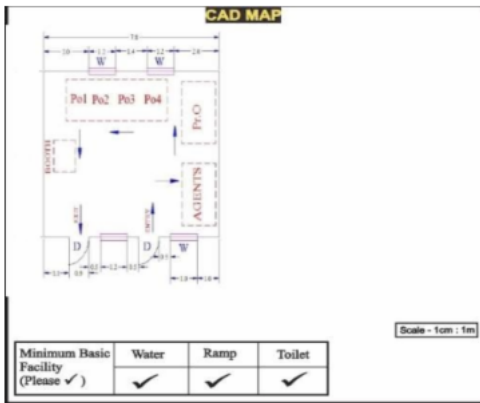

Google Map View

Polling Station Building Front View

Polling Station Front View

Cad View

Key MAP View

சட்டமன்றத் தொகுதியின் எண் மற்றும் பெயர் : 214-தூத்துக்குடி பிரிவு எண் மற்றும் பெயர் 1-தூத்துக்குடி மாநகராட்சி, சந்தை ரோடு - வார்டு 28