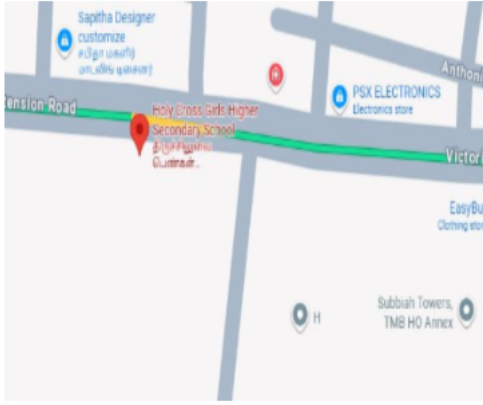

3. வாக்குச் சாவடியின் விவரங்கள்

வாக்குச் சாவடியின் எண் மற்றும் பெயர் : 232 - திருச்சிலுவை பெண்கள் மேல்நிலைப்பள்ளி, செயிண்ட் ஜோசப் பிளாக் மேற்கிலிருந்து 1வது அறை, வி.இ. ரோடு, தூத்துக்குடி	வாக்குச் சாவடியின் வகைப்பாடு (ஆண்/பெண்/பொது)	
வாக்குச் சாவடியின் முகவரி : திருச்சிலுவை பெண்கள் மேல்நிலைப்பள்ளி, செயிண்ட் ஜோசப் பிளாக் மேற்கிலிருந்து 1வது அறை,, வி.இ. ரோடு, தூத்துக்குடி	துணை வாக்குச் சாவடிகளின் எண்ணிக்கை :	0

Google Map View

Polling Station Building Front View

Polling Station Front View

Cad View

Key MAP View

சட்டமன்றத் தொகுதியின் எண் மற்றும் பெயர் : 214-தூத்துக்குடி பிரிவு எண் மற்றும் பெயர் 1-தூத்துக்குடி மாநகராட்சி, சந்தை ரோடு - வார்டு 28