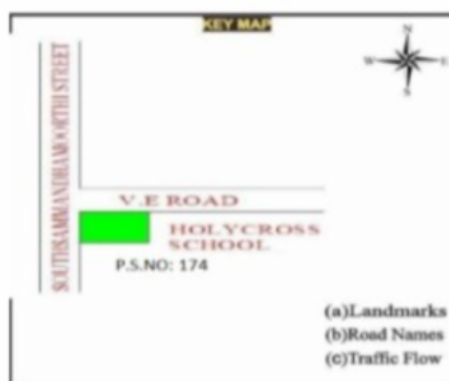

Key MAP View