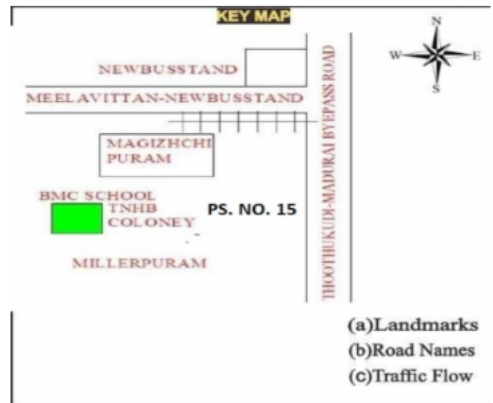

Key MAP View