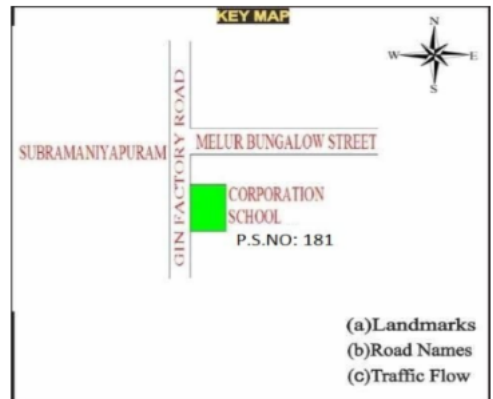

Key MAP View