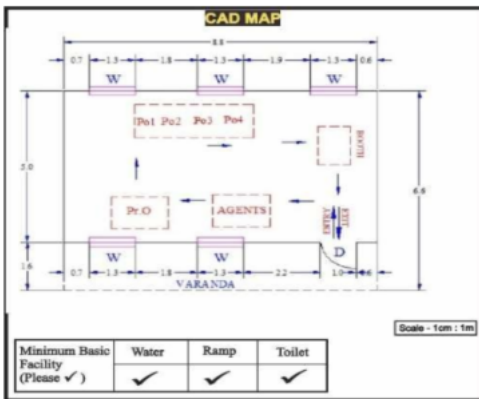

Google Map View

Polling Station Building Front View

Polling Station Front View

Cad View

Key MAP View

1 பெயர் : ஆறுமுகம் தந்தை பெயர் : ராமகிருஷ்ணன் வீட்டு எண் : 1 வயது : 41 பாலினம் : பெண் Photo is available	BVS5036439	2 பெயர் : செல்வராஜன் தந்தை பெயர் : நடராஜன் வீட்டு எண் : 2-1A வயது : 77 பாலினம் : ஆண் Photo is available	BVS3249521	3 பெயர் : வினோத்குமார் தந்தை பெயர் : செல்வராஜன் வீட்டு எண் : 2-1A-1 வயது : 41 பாலினம் : ஆண் Photo is available	BVS3249711
4 பெயர் : அனிதா கணவர் பெயர் : வினோத் குமார் வீட்டு எண் : 2-1A-1 வயது : 37 பாலினம் : பெண் Photo is available	UPG0222463	5 பெயர் : காந்திமதி அபர்ணா தந்தை பெயர் : இசக்கியப்பன் வீட்டு எண் : 2/1ஏ/2 வயது : 27 பாலினம் : பெண் Photo is available	UPG2602720	6 பெயர் : செந்தில் குமார் தந்தை பெயர் : அழகப்பன் வீட்டு எண் : 2-2 வயது : 30 பாலினம் : ஆண் Photo is available	UPG1414705
7 பெயர் : கந்தன் தந்தை பெயர் : சாமி செட்டியார் வீட்டு எண் : 2-3 வயது : 57 பாலினம் : ஆண் Photo is available	UPG2633808	8 பெயர் : கோகிலா கணவர் பெயர் : கந்தன் வீட்டு எண் : 2-3 வயது : 55 பாலினம் : பெண் Photo is available	UPG2626596	9 பெயர் : லெஷ்மணன் தந்தை பெயர் : லெஷ்மணன் வீட்டு எண் : 2-3 வயது : 53 பாலினம் : ஆண் Photo is available	UPG1752385
10 பெயர் : லெட்சுமி கணவர் பெயர் : லெஷ்மணன் வீட்டு எண் : 2-3 வயது : 47 பாலினம் : பெண் Photo is available	UPG1752393	11 பெயர் : இசக்கியப்பன் தந்தை பெயர் : சுப்பிரமணியன் வீட்டு எண் : 2-3A வயது : 44 பாலினம் : ஆண் Photo is available	UPG0221440	12 பெயர் : சங்கரேஸ்வரி கணவர் பெயர் : இசக்கியப்பன் வீட்டு எண் : 2-3A வயது : 41 பாலினம் : பெண் Photo is available	BVS5208533
13 பெயர் : மாரி முத்து தந்தை பெயர் : சுப்பிரமணியன் வீட்டு எண் : 2/3ஏ வயது : 41 பாலினம் : ஆண் Photo is available	UPG1517564	14 பெயர் : முருகன் தந்தை பெயர் : முக்கன் வீட்டு எண் : 2-4 வயது : 61 பாலினம் : ஆண் Photo is available	UPG0750182	15 பெயர் : கிருஷ்ணவேணி கணவர் பெயர் : முருகன் வீட்டு எண் : 2-4 வயது : 50 பாலினம் : பெண் Photo is available	UPG0749879
16 பெயர் : சங்கரநாராயணன் தந்தை பெயர் : சண்முகம் வீட்டு எண் : 2-6 வயது : 35 பாலினம் : ஆண் Photo is available	UPG0750331	17 பெயர் : இராம லக்ஷ்மி கணவர் பெயர் : நவனீத் கிருஷ்ணன் வீட்டு எண் : 2-7 வயது : 57 பாலினம் : பெண் Photo is available	UPG1253442	18 பெயர் : ஜானக கணவர் பெயர் : தங்ககுட்டி வீட்டு எண் : 2-7 வயது : 48 பாலினம் : பெண் Photo is available	UPG1517622
19 பெயர் : கார்த்திக் நாராயணன் தந்தை பெயர் : நவனீத் கிருஷ்ணன் வீட்டு எண் : 2-7 வயது : 37 பாலினம் : ஆண் Photo is available	UPG1253459	20 பெயர் : சீத்தாக்குட்டி கணவர் பெயர் : கார்த்திக் நாராயணன் வீட்டு எண் : 2/7 வயது : 26 பாலினம் : பெண் Photo is available	UPG2716207	21 பெயர் : செந்தில்குமார் தந்தை பெயர் : ராஜா வீட்டு எண் : 2-8 வயது : 39 பாலினம் : ஆண் Photo is available	UPG0749903
22 பெயர் : சங்கர் தந்தை பெயர் : கிருஷ்ணசாமி வீட்டு எண் : 2-9 வயது : 46 பாலினம் : ஆண் Photo is available	UPG0750166	23 பெயர் : சுந்தர் ராஜன் தந்தை பெயர் : கணேசன் வீட்டு எண் : 2-10 வயது : 36 பாலினம் : ஆண் Photo is available	UPG0749754	24 பெயர் : இசக்கிமுத்து தந்தை பெயர் : கணேசன் வீட்டு எண் : 2-10 வயது : 33 பாலினம் : ஆண் Photo is available	UPG1080951
25 பெயர் : மாரிமுத்து தந்தை பெயர் : கணேசன் வீட்டு எண் : 2-10 வயது : 30 பாலினம் : ஆண் Photo is available	UPG1414846	26 பெயர் : வினசென்ட் தந்தை பெயர் : குஞ்சு பிள்ளை வீட்டு எண் : 2-11 வயது : 41 பாலினம் : ஆண் Photo is available	UPG1626738	27 பெயர் : ஷீபா தந்தை பெயர் : அப்புக் குட்டன் வீட்டு எண் : 2-11 வயது : 39 பாலினம் : பெண் Photo is available	UPG1626746
28 பெயர் : முத்துராஜ் தந்தை பெயர் : கிருஷ்ணன் வீட்டு எண் : 2-12 வயது : 44 பாலினம் : ஆண் Photo is available	UPG1626753	29 பெயர் : முத்து லெட்சுமி கணவர் பெயர் : முத்து ராஜ் வீட்டு எண் : 2-12 வயது : 43 பாலினம் : பெண் Photo is available	UPG1626761	30 பெயர் : கருப்பசாமி தந்தை பெயர் : முருகன் வீட்டு எண் : 2-14 வயது : 26 பாலினம் : ஆண் Photo is available	UPG2626562