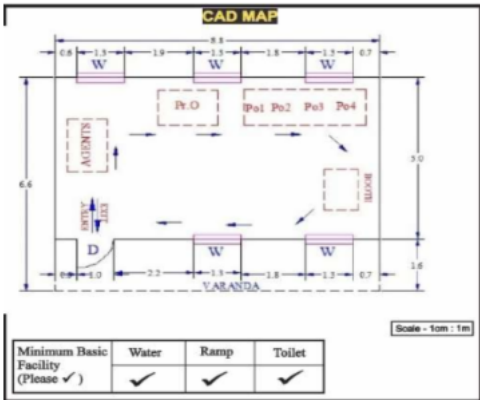

Google Map View

Polling Station Building Front View

Polling Station Front View

Cad View

Key MAP View

1 பெயர் : ஷீபா கணவர் பெயர் : காளிமுத்து வீட்டு எண் : 8 வயது : 36 பாலினம் : பெண்	UPG0223065 Photo is available	2 பெயர் : சேகர் தந்தை பெயர் : ராமையா வீட்டு எண் : 8B-17 வயது : 58 பாலினம் : ஆண்	UPG0751370 Photo is available	3 பெயர் : ஜெயராம் தந்தை பெயர் : குருசாமி வீட்டு எண் : 9F வயது : 22 பாலினம் : ஆண்	UPG2635761 Photo is available
4 பெயர் : ரெங்கராஜன் து தந்தை பெயர் : துரைசாமி வீட்டு எண் : 12 வயது : 70 பாலினம் : ஆண்	UPG2558948 Photo is available	5 பெயர் : தனலட்சுமி கணவர் பெயர் : ரெங்கன் வீட்டு எண் : 12 வயது : 50 பாலினம் : பெண்	UPG0886432 Photo is available	6 பெயர் : ராஜ துரை தந்தை பெயர் : ரங்கன் வீட்டு எண் : 12 வயது : 28 பாலினம் : ஆண்	UPG1752633 Photo is available
7 பெயர் : பிரித்தா தந்தை பெயர் : ரெங்கராஜன் வீட்டு எண் : 12 வயது : 25 பாலினம் : பெண்	UPG2027274 Photo is available	8 பெயர் : அம்மா பொன்னு கணவர் பெயர் : உலகநாதன் வீட்டு எண் : 13A வயது : 53 பாலினம் : பெண்	UPG1518109 Photo is available	9 பெயர் : அஸ்மர் தந்தை பெயர் : ஹாருன் வீட்டு எண் : 13ஏ வயது : 23 பாலினம் : ஆண்	UPG2556918 Photo is available
10 பெயர் : உலகநாதன் தந்தை பெயர் : சண்முகம் வீட்டு எண் : 13-A வயது : 60 பாலினம் : ஆண்	UPG1518141 Photo is available	11 பெயர் : மலைப்பேச்சி தந்தை பெயர் : கந்தசாமி வீட்டு எண் : 19EA வயது : 29 பாலினம் : ஆண்	UPG1818772 Photo is available	12 பெயர் : மாரியப்பன் தந்தை பெயர் : கந்தசாமி வீட்டு எண் : 20 வயது : 70 பாலினம் : ஆண்	UPG0087718 Photo is available
13 பெயர் : காசியம்மாள் கணவர் பெயர் : மாரியப்பன் வீட்டு எண் : 20 வயது : 63 பாலினம் : பெண்	UPG0087684 Photo is available	14 பெயர் : முத்துக்குமார் தந்தை பெயர் : மாரியப்பன் வீட்டு எண் : 20 வயது : 42 பாலினம் : ஆண்	UPG0087692 Photo is available	15 பெயர் : ராஜேஸ்கண்ணன் தந்தை பெயர் : மாரியப்பன் வீட்டு எண் : 20 வயது : 39 பாலினம் : ஆண்	UPG0087700 Photo is available
16 பெயர் : கார்த்திகைச் செல்வி தந்தை பெயர் : மாரியப்பன் வீட்டு எண் : 20 வயது : 35 பாலினம் : பெண்	UPG0751537 Photo is available	17 பெயர் : முருகேஸ்வரி கணவர் பெயர் : முருகன் வீட்டு எண் : 20-1 வயது : 44 பாலினம் : பெண்	UPG2554780 Photo is available	18 பெயர் : சங்கர ராமன் தந்தை பெயர் : சீனிவாசன் வீட்டு எண் : 22 வயது : 90 பாலினம் : ஆண்	UPG1611771 Photo is available
19 பெயர் : கிருஷ்ண வேணி கணவர் பெயர் : சங்கர ராமன் வீட்டு எண் : 22 வயது : 81 பாலினம் : பெண்	UPG1611763 Photo is available	20 பெயர் : அய்யப்பன் தந்தை பெயர் : ஸ்ரீனிவாச ஐயர் வீட்டு எண் : 22 வயது : 68 பாலினம் : ஆண்	UPG1857507 Photo is available	21 பெயர் : ஸ்ரீனிவாசன் தந்தை பெயர் : சங்கர ராமன் வீட்டு எண் : 22 வயது : 53 பாலினம் : ஆண்	UPG1611789 Photo is available
22 பெயர் : மஞ்சு கணவர் பெயர் : மணிகண்டசாமி வீட்டு எண் : 22 வயது : 49 பாலினம் : பெண்	UPG1253921 Photo is available	23 பெயர் : மணிகண்டசாமி தந்தை பெயர் : குமரகுருபரன் வீட்டு எண் : 22 வயது : 44 பாலினம் : ஆண்	UPG1253913 Photo is available	24 பெயர் : கிரகலெட்சுமி கணவர் பெயர் : ரத்தினமூர்த்தி வீட்டு எண் : 29 வயது : 52 பாலினம் : பெண்	UPG0087734 Photo is available
25 பெயர் : அழகு செல்லம் தந்தை பெயர் : ரத்தின மூர்த்தி வீட்டு எண் : 29 வயது : 32 பாலினம் : ஆண்	UPG1253822 Photo is available	26 பெயர் : ஆனந்த செல்வ பிரியா தந்தை பெயர் : ரத்தின மூர்த்தி வீட்டு எண் : 29 வயது : 29 பாலினம் : பெண்	UPG1818798 Photo is available	27 பெயர் : மேகரத்தினம் தந்தை பெயர் : செல்லையா வீட்டு எண் : 31 வயது : 73 பாலினம் : ஆண்	BVS4874202 Photo is available
28 பெயர் : செல்வமணி கணவர் பெயர் : மேகரத்தினம் வீட்டு எண் : 31 வயது : 63 பாலினம் : பெண்	BVS4874210 Photo is available	29 பெயர் : ரேவதி கணவர் பெயர் : அழகுரத்தினம் வீட்டு எண் : 32 வயது : 47 பாலினம் : பெண்	UPG0087742 Photo is available	30 பெயர் : சசிகலா கணவர் பெயர் : ரத்தினவேல் வீட்டு எண் : 32 வயது : 46 பாலினம் : பெண்	UPG0223073 Photo is available