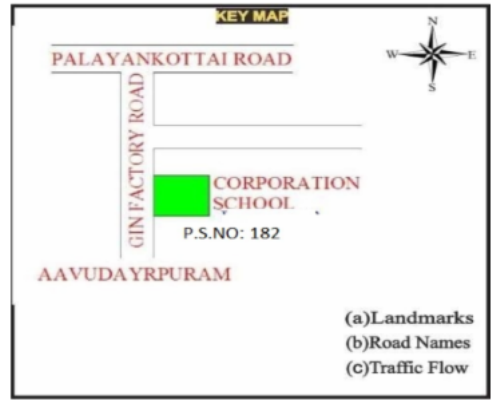

Key MAP View