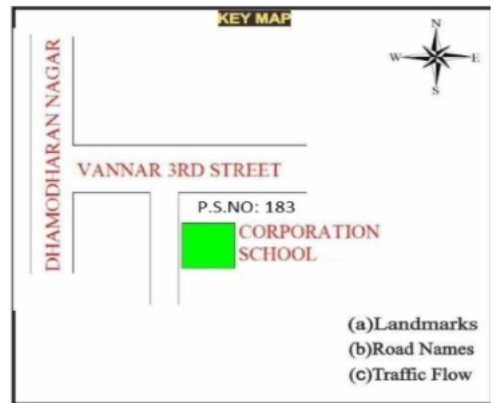

Google Map View

Polling Station Building Front View

Polling Station Front View

Cad View

Key MAP View

1 பெயர் : சுகந்தரோஜா கணவர் பெயர் : கணேசன் வீட்டு எண் : 1 வயது : 82 பாலினம் : பெண் Photo is available	UPG0531707	2 பெயர் : ஜமீலா கணவர் பெயர் : செளகர்அலி வீட்டு எண் : 1 வயது : 74 பாலினம் : பெண் Photo is available	BVS1358761	3 பெயர் : கார்த்தீஸ் தந்தை பெயர் : கணேசன் வீட்டு எண் : 1 வயது : 58 பாலினம் : ஆண் Photo is available	UPG2374700
4 பெயர் : பழனிக்குமார் தந்தை பெயர் : தங்கவேல்நாடார் வீட்டு எண் : 1 வயது : 55 பாலினம் : ஆண் Photo is available	UPG2374718	S2 5 பெயர் : ஜெயந்தி கணவர் பெயர் : பழனிக்குமார் வீட்டு எண் : 1 வயது : 51 பாலினம் : பெண் Photo is available	BVS2786077	6 பெயர் : முத்துதுரை தந்தை பெயர் : தங்கவேல்நாடார் வீட்டு எண் : 1 வயது : 49 பாலினம் : ஆண் Photo is available	BVS1358688
7 பெயர் : முருகேஸ்வரி கணவர் பெயர் : கார்த்தீஸ் வீட்டு எண் : 1 வயது : 49 பாலினம் : பெண் Photo is available	BVS2789931	8 பெயர் : அந்தோணி சிரில் தந்தை பெயர் : துரைசிங் வீட்டு எண் : 1/2 வயது : 53 பாலினம் : ஆண் Photo is available	UPG0224451	9 பெயர் : தங்கபுஸ்பம் கணவர் பெயர் : அந்தோணி சிரில் வீட்டு எண் : 1-2 வயது : 51 பாலினம் : பெண் Photo is available	UPG0223735
10 பெயர் : ஜான் பால்சிங் தந்தை பெயர் : அந்தோணி சிரில் வீட்டு எண் : 1-2 வயது : 23 பாலினம் : ஆண் Photo is available	UPG2559185	11 பெயர் : கிட்டேயிரா கணவர் பெயர் : சண்முகசாமி வீட்டு எண் : 2E வயது : 77 பாலினம் : பெண் Photo is available	UPG2374726	12 பெயர் : மூக்காண்டி தந்தை பெயர் : மாசாணமுத்து வீட்டு எண் : 2E வயது : 72 பாலினம் : ஆண் Photo is available	UPG2374734
13 பெயர் : ராஜகுமாரி கணவர் பெயர் : மூக்காண்டி வீட்டு எண் : 2E வயது : 62 பாலினம் : பெண் Photo is available	UPG2374742	14 பெயர் : மாரியம்மாள் கணவர் பெயர் : முத்துவீரன் வீட்டு எண் : 6 வயது : 57 பாலினம் : பெண் Photo is available	UPG1752831	15 பெயர் : சண்முகராஜ் தந்தை பெயர் : முத்துவீரன் வீட்டு எண் : 6 வயது : 41 பாலினம் : ஆண் Photo is available	UPG1752823
16 பெயர் : தமிழரசி கணவர் பெயர் : கணேசன் வீட்டு எண் : 6E வயது : 78 பாலினம் : பெண் Photo is available	UPG2374775	17 பெயர் : மனோகரன் தந்தை பெயர் : வேல் வீட்டு எண் : 7 வயது : 64 பாலினம் : ஆண் Photo is available	UPG0936443	18 பெயர் : பொன்மணி தந்தை பெயர் : மனோகரன் வீட்டு எண் : 7 வயது : 59 பாலினம் : ஆண் Photo is available	UPG0936534
19 பெயர் : சுப்பையா தந்தை பெயர் : வேலு வீட்டு எண் : 7 வயது : 54 பாலினம் : ஆண் Photo is available	BVS5109541	20 பெயர் : கிறிஸ்டோபர் தந்தை பெயர் : இம்மானுவேல் வீட்டு எண் : 7 வயது : 46 பாலினம் : ஆண் Photo is available	BVS2786549	21 பெயர் : அகஸ்டின் தந்தை பெயர் : இம்மானுவேல் வீட்டு எண் : 7 வயது : 44 பாலினம் : ஆண் Photo is available	BVS2788131
22 பெயர் : இம்மானுவேல்பிரபு தந்தை பெயர் : இம்மானுவேல் வீட்டு எண் : 7 வயது : 43 பாலினம் : ஆண் Photo is available	BVS3947330	23 பெயர் : சுவேதா தந்தை பெயர் : மனோகரன் வீட்டு எண் : 7 வயது : 30 பாலினம் : பெண் Photo is available	UPG1857531	24 பெயர் : ஜோதி தந்தை பெயர் : மனோகரன் வீட்டு எண் : 7 வயது : 29 பாலினம் : பெண் Photo is available	UPG1857549
25 பெயர் : காசிநாடார் தந்தை பெயர் : சங்கரநாடார் வீட்டு எண் : 9 வயது : 77 பாலினம் : ஆண் Photo is available	UPG2374791	26 பெயர் : ராஜேஸ்வரி கணவர் பெயர் : சோமலிங்கநாடார் வீட்டு எண் : 9 வயது : 74 பாலினம் : பெண் Photo is available	BVS1607647	27 பெயர் : பத்மாவதி கணவர் பெயர் : ரவீந்திரன் வீட்டு எண் : 9 வயது : 65 பாலினம் : பெண் Photo is available	UPG2374809
28 பெயர் : மணிமேகலை கணவர் பெயர் : காசிநாடார் வீட்டு எண் : 9 வயது : 62 பாலினம் : பெண் Photo is available	UPG2374817	29 பெயர் : ஆனந்தகுமார் தந்தை பெயர் : காசிநாடார் வீட்டு எண் : 9 வயது : 52 பாலினம் : ஆண் Photo is available	UPG2374825	30 பெயர் : வசந்தகுமார் தந்தை பெயர் : காசிநாடார் வீட்டு எண் : 9 வயது : 52 பாலினம் : ஆண் Photo is available	UPG2374833