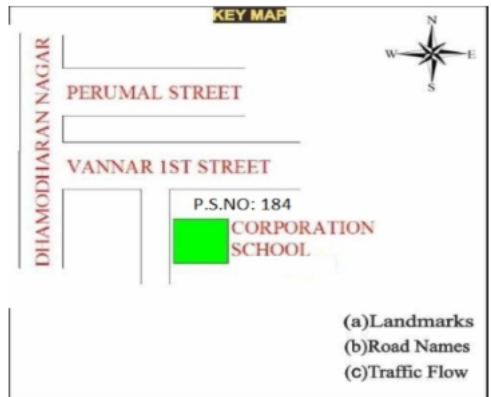

Google Map View

Polling Station Building Front View

Polling Station Front View

Cad View

Key MAP View

1 பெயர் : மணிகண்டன் தந்தை பெயர்: பவுண்ராஜ் வீட்டு எண் : 5 வயது : 38 பாலினம் : ஆண்	BVS5092564 Photo is available	2 பெயர் : கிறிஸ்டி ராஜன் தந்தை பெயர்: அகஸ்டின் வீட்டு எண் : 7 வயது : 50 பாலினம் : ஆண்	UPG1818939 Photo is available	3 பெயர் : ஜெயதீஸ்வரன் தந்தை பெயர்: முருகவேல் வீட்டு எண் : 7 வயது : 49 பாலினம் : ஆண்	UPG0887224 Photo is available
4 பெயர் : இந்து கணவர் பெயர்: ஜெகதீஸ்வரன் வீட்டு எண் : 7 வயது : 42 பாலினம் : பெண்	UPG0887307 Photo is available	5 பெயர் : மார்த்தாள் தந்தை பெயர்: லாரன்ஸ் வீட்டு எண் : 9 வயது : 61 பாலினம் : பெண்	BVS5103544 Photo is available	6 பெயர் : தங்க மாரியம்மாள் கணவர் பெயர்: துரை ராஜ் வீட்டு எண் : 11 வயது : 58 பாலினம் : பெண்	UPG0754044 Photo is available
7 பெயர் : தொம்மை சகாயசுதா கணவர் பெயர்: ஆஸ்டர் வஸ்தாரிஸ் வீட்டு எண் : 12 வயது : 41 பாலினம் : பெண்	UPG0887026 Photo is available	8 பெயர் : மியாமா கணவர் பெயர்: சிக்கந்தர் வீட்டு எண் : 13 வயது : 67 பாலினம் : பெண்	UPG1254705 Photo is available	9 பெயர் : முகமது சாலின் மரைக்காயர் தந்தை பெயர்: சிக்கந்தர் வீட்டு எண் : 13 வயது : 64 பாலினம் : ஆண்	UPG1254713 Photo is available
10 பெயர் : ஹாரிஸ் தந்தை பெயர்: ஜெயபால் வீட்டு எண் : 13 வயது : 37 பாலினம் : ஆண்	UPG1165786 Photo is available	11 பெயர் : ஜெய பிரவீனா தந்தை பெயர்: ஜெயபால் வீட்டு எண் : 13 வயது : 35 பாலினம் : பெண்	UPG1165794 Photo is available	12 பெயர் : ஹாரியட் சத்யா தந்தை பெயர்: ஜெயசிங் வீட்டு எண் : 13 வயது : 31 பாலினம் : பெண்	UPG1416536 Photo is available
13 பெயர் : ஷேக் செய்யது அலி ஆசிக் மு தந்தை பெயர்: முஸ்தபா கமால் வீட்டு எண் : 13-3 வயது : 43 பாலினம் : ஆண்	UPG0754564 Photo is available	14 பெயர் : சண்முகவேல் தந்தை பெயர்: ரத்தினவேல் வீட்டு எண் : 13A வயது : 53 பாலினம் : ஆண்	UPG1416320 Photo is available	15 பெயர் : செளந்தர் தந்தை பெயர்: சில்வரிஸ் வீட்டு எண் : 13A வயது : 50 பாலினம் : ஆண்	UPG0754580 Photo is available
16 பெயர் : சுதா கணவர் பெயர்: சவுந்தர் வீட்டு எண் : 13A வயது : 45 பாலினம் : பெண்	UPG0754572 Photo is available	17 பெயர் : சிவமாலா கணவர் பெயர்: சண்முகவேல் வீட்டு எண் : 13A வயது : 45 பாலினம் : பெண்	UPG1416353 Photo is available	18 பெயர் : ஷெரின் தந்தை பெயர்: செளந்தர் வீட்டு எண் : 13ஏ வயது : 25 பாலினம் : பெண்	UPG2558666 Photo is available
19 பெயர் : ரத்ன விசாலி தந்தை பெயர்: சண்முகவேல் வீட்டு எண் : 13ஏ வயது : 22 பாலினம் : பெண்	UPG2707958 Photo is available	20 பெயர் : பரணி தந்தை பெயர்: சண்முகவேல் வீட்டு எண் : 13ஏ வயது : 21 பாலினம் : பெண்	UPG2715563 Photo is available	21 பெயர் : சல்மா கணவர் பெயர்: முஸ்தபா கமால் வீட்டு எண் : 13-B வயது : 60 பாலினம் : பெண்	UPG1416239 Photo is available
22 பெயர் : மைதீன் தந்தை பெயர்: முகமது சாலின் மரைக்காயர் வீட்டு எண் : 13C வயது : 35 பாலினம் : ஆண்	UPG1254721 Photo is available	23 பெயர் : சங்கரலிங்கம் தந்தை பெயர்: குருசாமி வீட்டு எண் : 14B வயது : 66 பாலினம் : ஆண்	UPG1518919 Photo is available	24 பெயர் : ஜெபக்கனி கணவர் பெயர்: கனகசுந்தரம் வீட்டு எண் : 16 வயது : 64 பாலினம் : பெண்	BVS2790061 Photo is available
25 பெயர் : மீட்டர் அசரியா ஐசக் தந்தை பெயர்: கனகசுந்தரம் வீட்டு எண் : 16 வயது : 38 பாலினம் : ஆண்	BVS3947967 Photo is available	26 பெயர் : ஜெனி கிளாடிஸ் தந்தை பெயர்: கனகசுந்தரம் வீட்டு எண் : 16 வயது : 31 பாலினம் : பெண்	UPG1254614 Photo is available	27 பெயர் : தங்கமணி தந்தை பெயர்: சுப்பையா வீட்டு எண் : 20 வயது : 75 பாலினம் : ஆண்	UPG2380871 Photo is available
28 பெயர் : அய்யப்பன் தந்தை பெயர்: சுப்பையா வீட்டு எண் : 21 வயது : 47 பாலினம் : ஆண்	UPG2459071 Photo is available	29 பெயர் : ஆவுடை லெட்சுமி கணவர் பெயர்: ஐயப்பன் வீட்டு எண் : 21 வயது : 37 பாலினம் : பெண்	UPG2865723 Photo is available	# 30 பெயர் : சு கோ ராஜன் தந்தை பெயர்: கோவில்கனி வீட்டு எண் : 21B வயது : 50 பாலினம் : ஆண்	BVS5108519 Photo is available